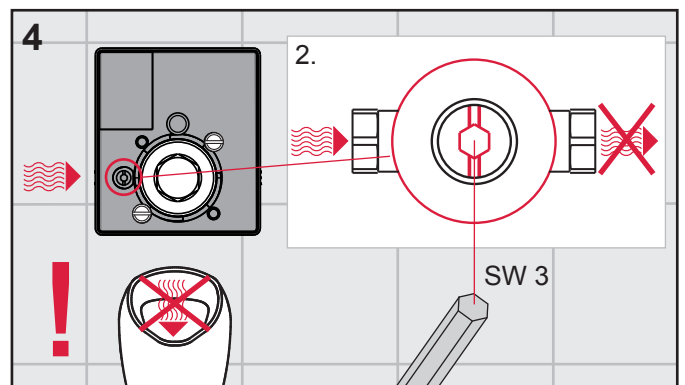

# TECEplanus – 230 V/12 V

PR230 114 00 d