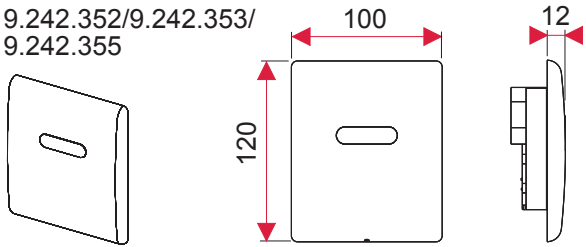

# TECEplanus – 230 V/12 V

PR230 114 00 d