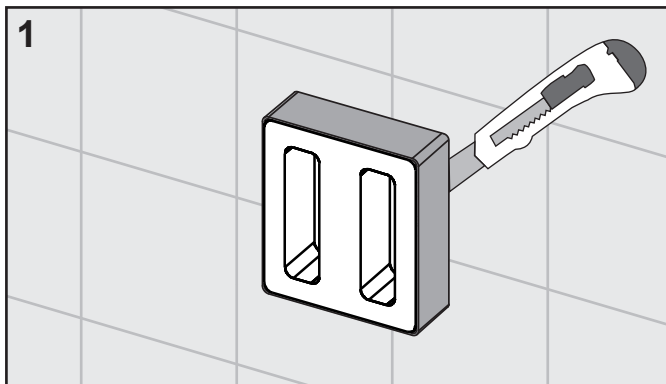

# TECEplanus – 230 V/12 V

PR230 114 00 d