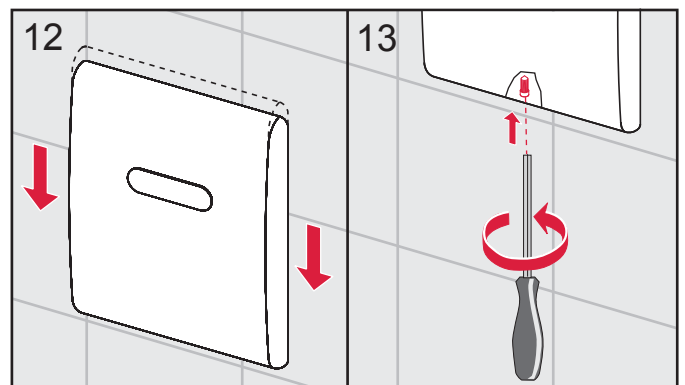

# TECEplanus – 230 V/12 V

PR230 114 00 d