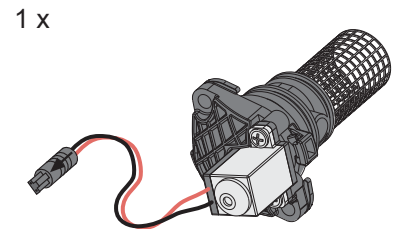

# TECEplanus – 230 V/12 V

PR230 114 00 d