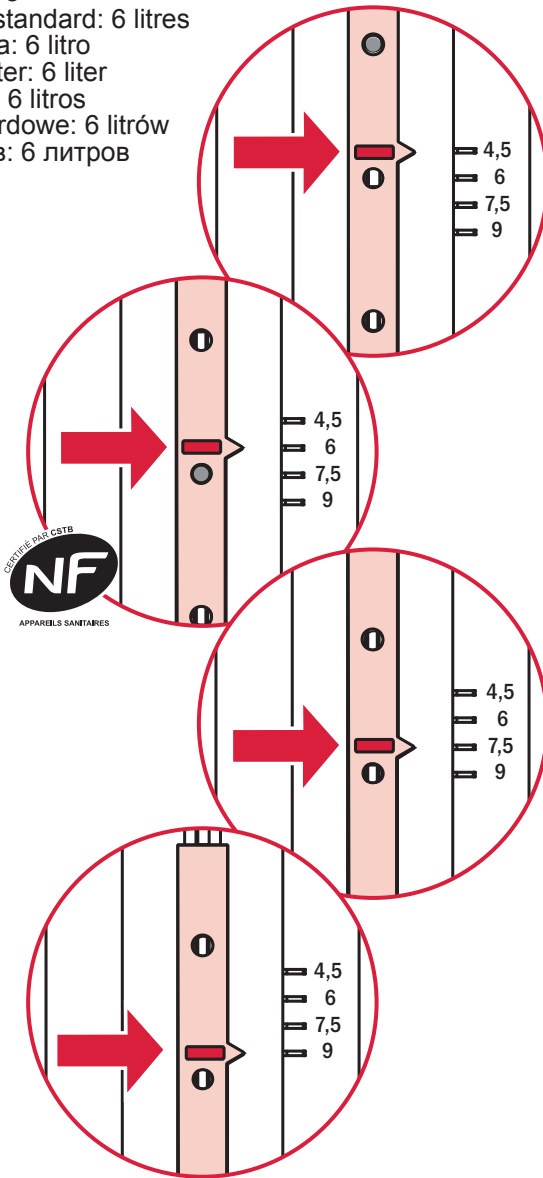

# TECEprofil/TECEbox 980/1120 mm – Service A 2

9 820 223

Standardspülmenge: 6 Liter  
 Standard flush: 6 litre  
 Volume de chasse standard: 6 litres  
 Settaggio di fabbrica: 6 litro  
 Standaard spoelwater: 6 liter  
 Descarga estándar: 6 litros  
 Spłukiwanie standardowe: 6 litrów  
 Стандартный смыв: 6 литров

Restwasserhöhe bei 6 Liter > Restwasserhöhe bei 9 Liter  
 residual water height at 6 litre > residual water height at 9 litre  
 Volume résiduel pour 6 litres > Volume résiduel pour 9 litres

TECE