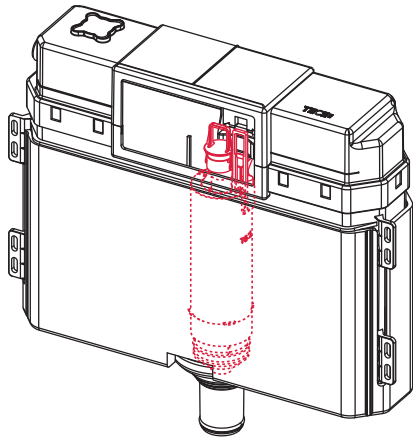

# TECEprofil/TECEbox 980/1120 mm – Service A 2

9 820 223

Standardspülmenge: 6 Liter  
 Standard flush: 6 litre  
 Volume de chasse standard: 6 litres  
 Settaggio di fabbrica: 6 litro  
 Standaard spoelwater: 6 liter  
 Descarga estándar: 6 litros  
 Spłukiwanie standardowe: 6 litrów  
 Стандартный смыв: 6 литров

Restwasserhöhe bei 6 Liter > Restwasserhöhe bei 9 Liter  
 residual water height at 6 litre > residual water height at 9 litre  
 Volume résiduel pour 6 litres > Volume résiduel pour 9 litres

TECE