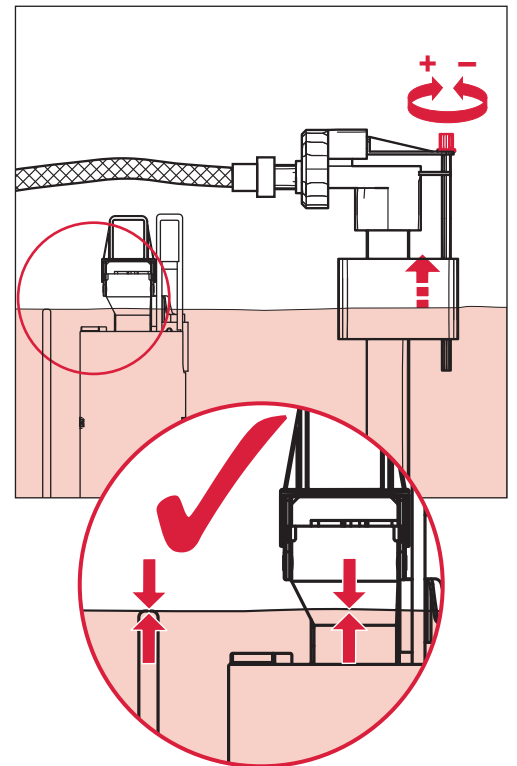

# TECEprofil/TECEbox 980/1120 mm – Service A 2

9 820 223

Standardspülmenge: 6 Liter  
 Standard flush: 6 litre  
 Volume de chasse standard: 6 litres  
 Settaggio di fabbrica: 6 litro  
 Standaard spoelwater: 6 liter  
 Descarga estándar: 6 litros  
 Spłukiwanie standardowe: 6 litrów  
 Стандартный смыв: 6 литров

Restwasserhöhe bei 6 Liter > Restwasserhöhe bei 9 Liter  
 residual water height at 6 litre > residual water height at 9 litre  
 Volume résiduel pour 6 litres > Volume résiduel pour 9 litres

TECE