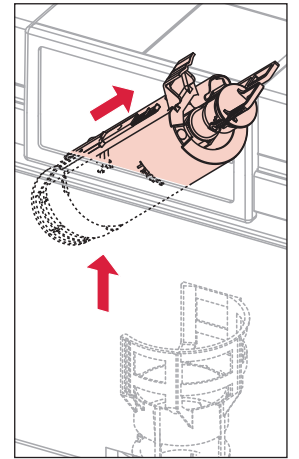

# TECEprofil/TECEbox 980/1120 mm – Service A 2

9 820 223

Standardspülmenge: 6 Liter  
 Standard flush: 6 litre  
 Volume de chasse standard: 6 litres  
 Settaggio di fabbrica: 6 litro  
 Standaard spoelwater: 6 liter  
 Descarga estándar: 6 litros  
 Spłukiwanie standardowe: 6 litrów  
 Стандартный смыв: 6 литров

Restwasserhöhe bei 6 Liter > Restwasserhöhe bei 9 Liter  
 residual water height at 6 litre > residual water height at 9 litre  
 Volume résiduel pour 6 litres > Volume résiduel pour 9 litres

TECE