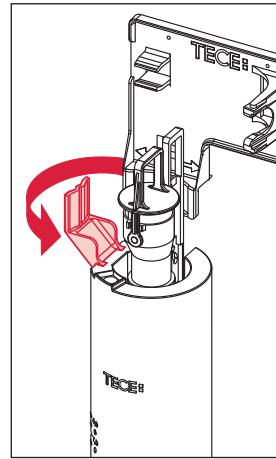

# TECEprofil/TECEbox 980/1120 mm – Service A 2

9 820 223

Standardspülmenge: 6 Liter  
 Standard flush: 6 litre  
 Volume de chasse standard: 6 litres  
 Settaggio di fabbrica: 6 litro  
 Standaard spoelwater: 6 liter  
 Descarga estándar: 6 litros  
 Spłukiwanie standardowe: 6 litrów  
 Стандартный смыв: 6 литров

Restwasserhöhe bei 6 Liter > Restwasserhöhe bei 9 Liter  
 residual water height at 6 litre > residual water height at 9 litre  
 Volume résiduel pour 6 litres > Volume résiduel pour 9 litres

TECE