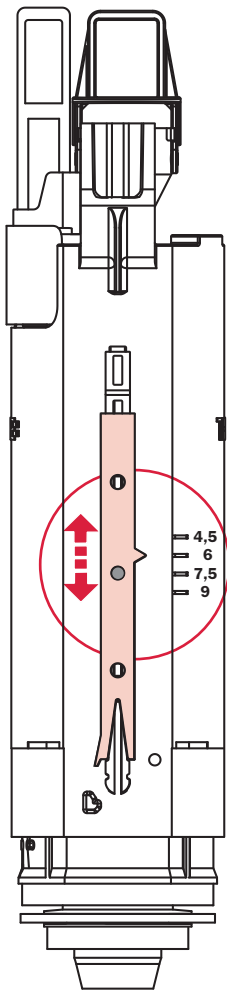

# TECEprofil/TECEbox 980/1120 mm – Service A 2

9 820 223

Standardspülmenge: 6 Liter  
 Standard flush: 6 litre  
 Volume de chasse standard: 6 litres  
 Settaggio di fabbrica: 6 litro  
 Standaard spoelwater: 6 liter  
 Descarga estándar: 6 litros  
 Spłukiwanie standardowe: 6 litrów  
 Стандартный смыв: 6 литров

Restwasserhöhe bei 6 Liter > Restwasserhöhe bei 9 Liter  
 residual water height at 6 litre > residual water height at 9 litre  
 Volume résiduel pour 6 litres > Volume résiduel pour 9 litres

TECE