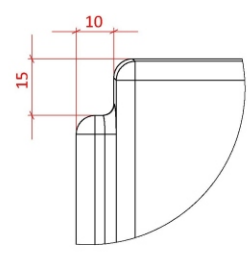

Astra-Form
RUSSIA

АСТРА - ФОРМ	Лист 2
Нагано Экраны	Листов 3