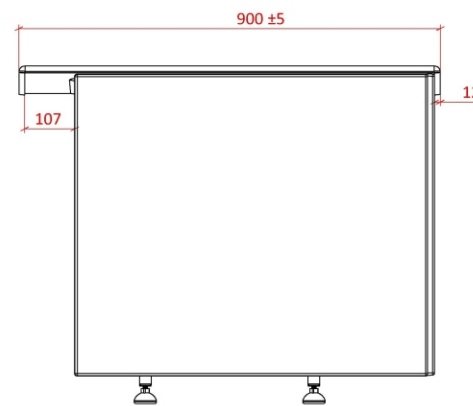

Astra-Form
RUSSIA

АСТРА - ФОРМ

Ванна Нагано с экранами в сборе

Лист
3

Листов
3