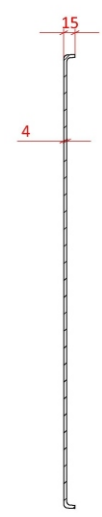

Масса ванны	115кг
Объем ванны	270л

Astra-Form
RUSSIA

АСТРА - ФОРМ

Ванна Нагано

Лист
1

Листов
3

СЕЧЕНИЕ А-А

СЕЧЕНИЕ В-В

МЕСТНЫЙ Е
МАСШТАБ 1 : 1

Astra-Form
RUSSIA

АСТРА - ФОРМ	Лист 2
Нагано Экраны	Листов 3

Astra-Form
RUSSIA

АСТРА - ФОРМ

Ванна Нагано с экранами в сборе

Лист
3

Листов
3