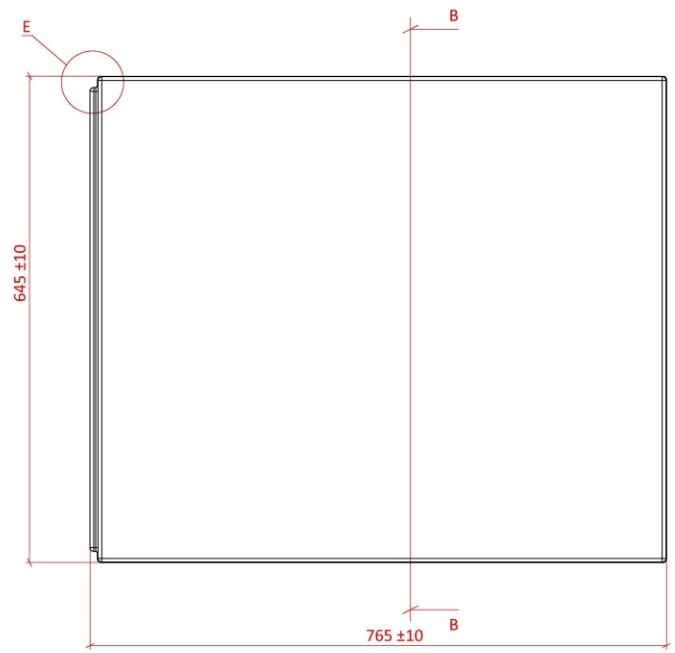

Масса ванны	115кг
Объем ванны	270л

Astra-Form
RUSSIA

АСТРА - ФОРМ

Ванна Нагано

Лист
1

Листов
3

СЕЧЕНИЕ А-А

СЕЧЕНИЕ В-В