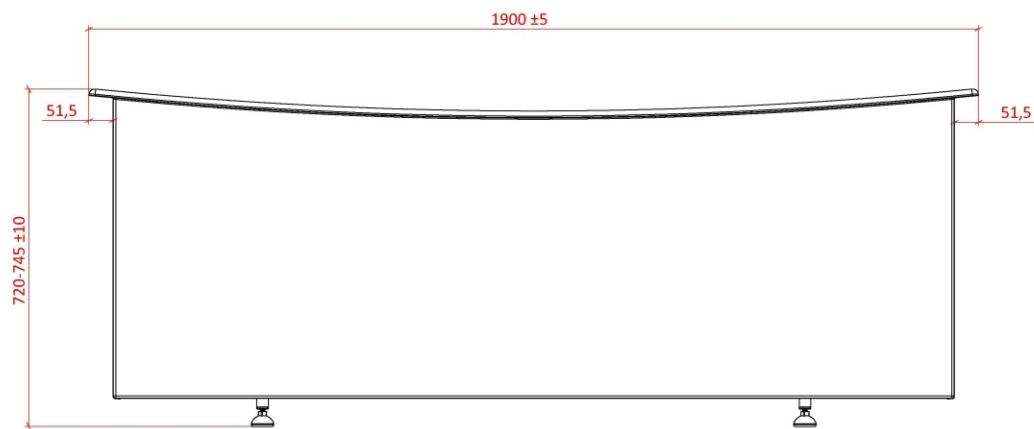

Astra-Form
RUSSIA

АСТРА - ФОРМ

Ванна Нагано с экранами в сборе

Лист
3

Листов
3