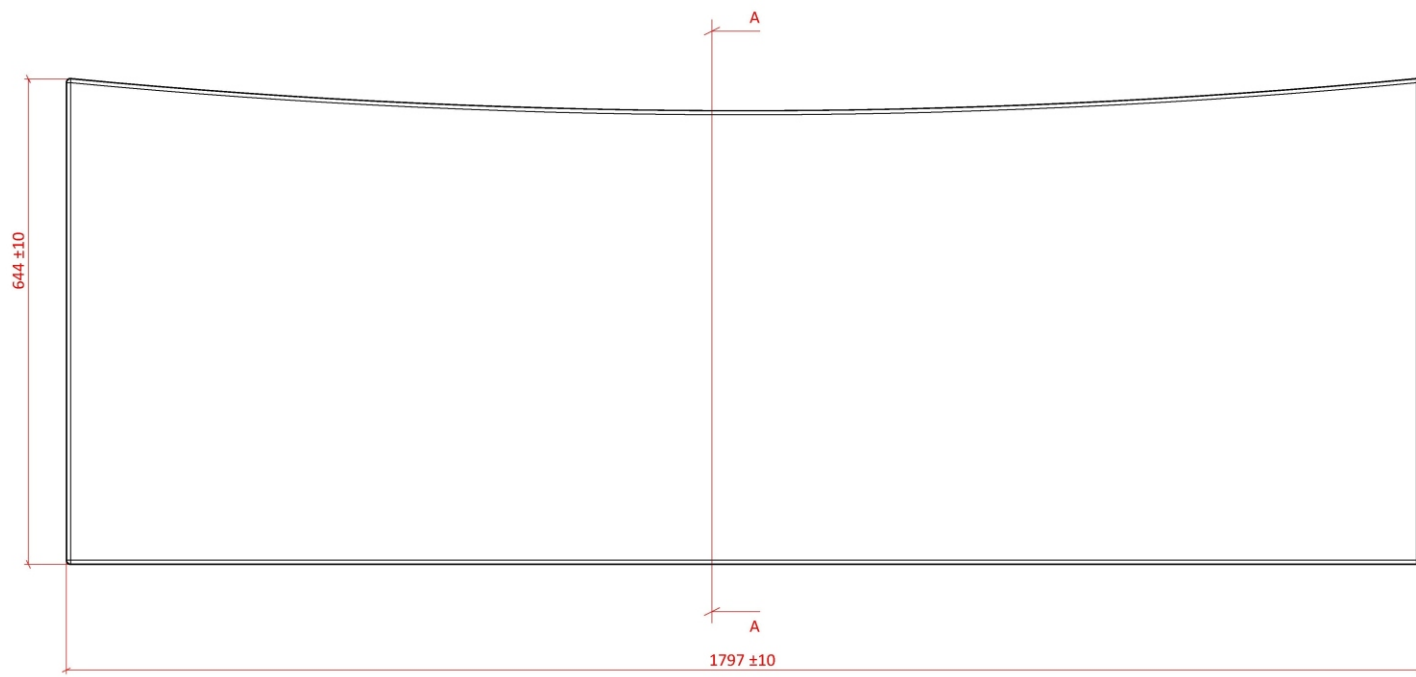

Масса ванны	115кг
Объем ванны	270л

Astra-Form
RUSSIA

АСТРА - ФОРМ

Ванна Нагано

Лист
1

Листов
3

СЕЧЕНИЕ А-А

СЕЧЕНИЕ В-В