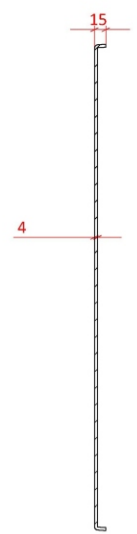

Масса ванны	115кг
Объем ванны	270л

Astra-Form
RUSSIA

АСТРА - ФОРМ

Ванна Нагано

Лист
1

Листов
3

СЕЧЕНИЕ А-А

СЕЧЕНИЕ В-В

МЕСТНЫЙ Е
МАСШТАБ 1 : 1

Astra-Form
RUSSIA

АСТРА - ФОРМ	Лист 2
Нагано Экраны	Листов 3

Astra-Form
RUSSIA

АСТРА - ФОРМ

Ванна Нагано с экранами в сборе

Лист
3

Листов
3