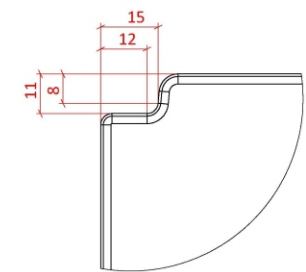

Масса ванны	102 кг
Объём воды	240 л.

Astra-Form
RUSSIA

АСТРА - ФОРМ

Ванна Нейт - 170

Лист
1
Листов
3

СЕЧЕНИЕ А-А
МАСШТАБ 1 : 5

МЕСТНЫЙ С
МАСШТАБ 1 : 1

СЕЧЕНИЕ В-В
МАСШТАБ 1 : 5