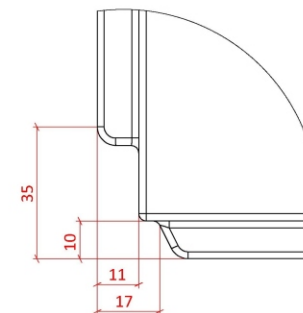

СЕЧЕНИЕ В-В
МАСШТАБ 1 : 5