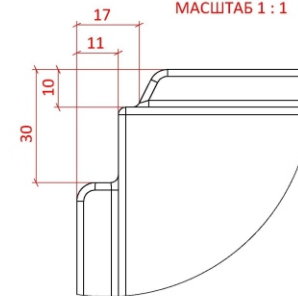

МЕСТНЫЙ D
МАСШТАБ 1 : 1