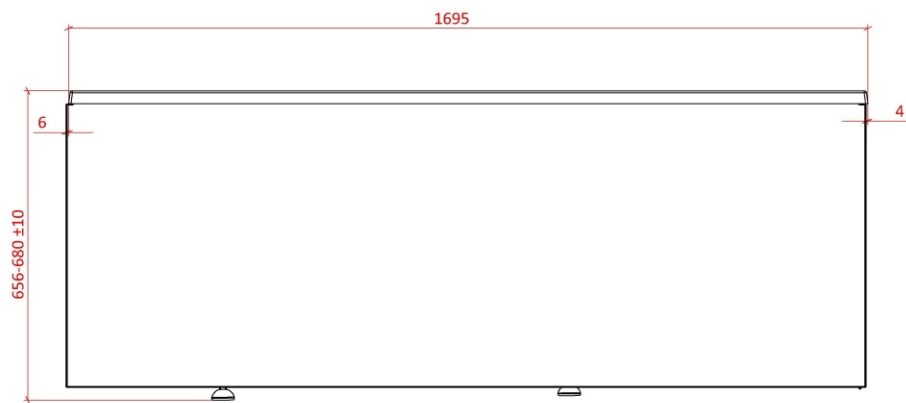

Astra-Form
RUSSIA

АСТРА - ФОРМ

Лист
3

Ванна Нейт - 170 в сборе с экранами

Листов
3