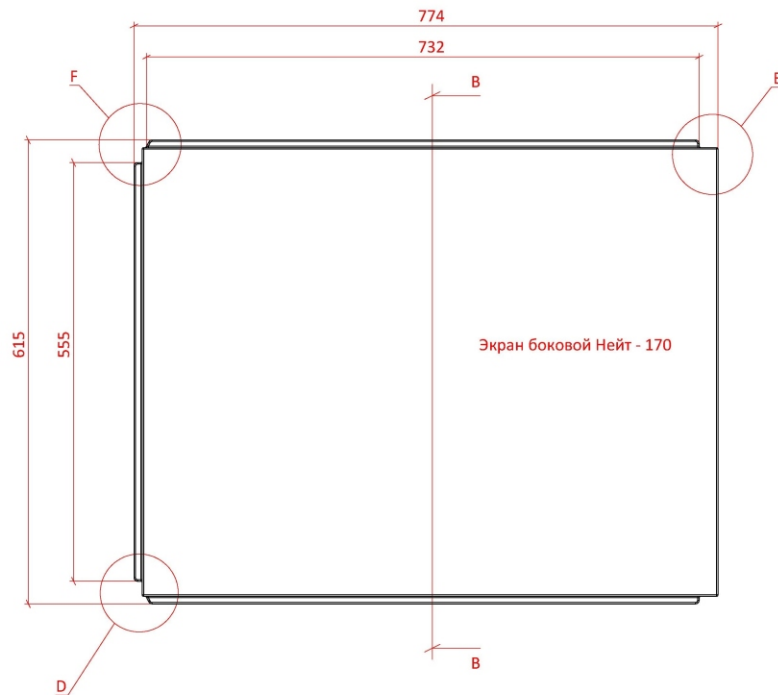

Масса ванны	102 кг
Объём воды	240 л.

Astra-Form
RUSSIA

АСТРА - ФОРМ

Ванна Нейт - 170

Лист
1
Листов
3

СЕЧЕНИЕ А-А
МАСШТАБ 1 : 5

МЕСТНЫЙ С
МАСШТАБ 1 : 1

СЕЧЕНИЕ В-В
МАСШТАБ 1 : 5

МЕСТНЫЙ F
МАСШТАБ 1 : 1

МЕСТНЫЙ E
МАСШТАБ 1 : 1

МЕСТНЫЙ D
МАСШТАБ 1 : 1

Astra-Form
RUSSIA

АСТРА - ФОРМ

Лист
3

Ванна Нейт - 170 в сборе с экранами

Листов
3