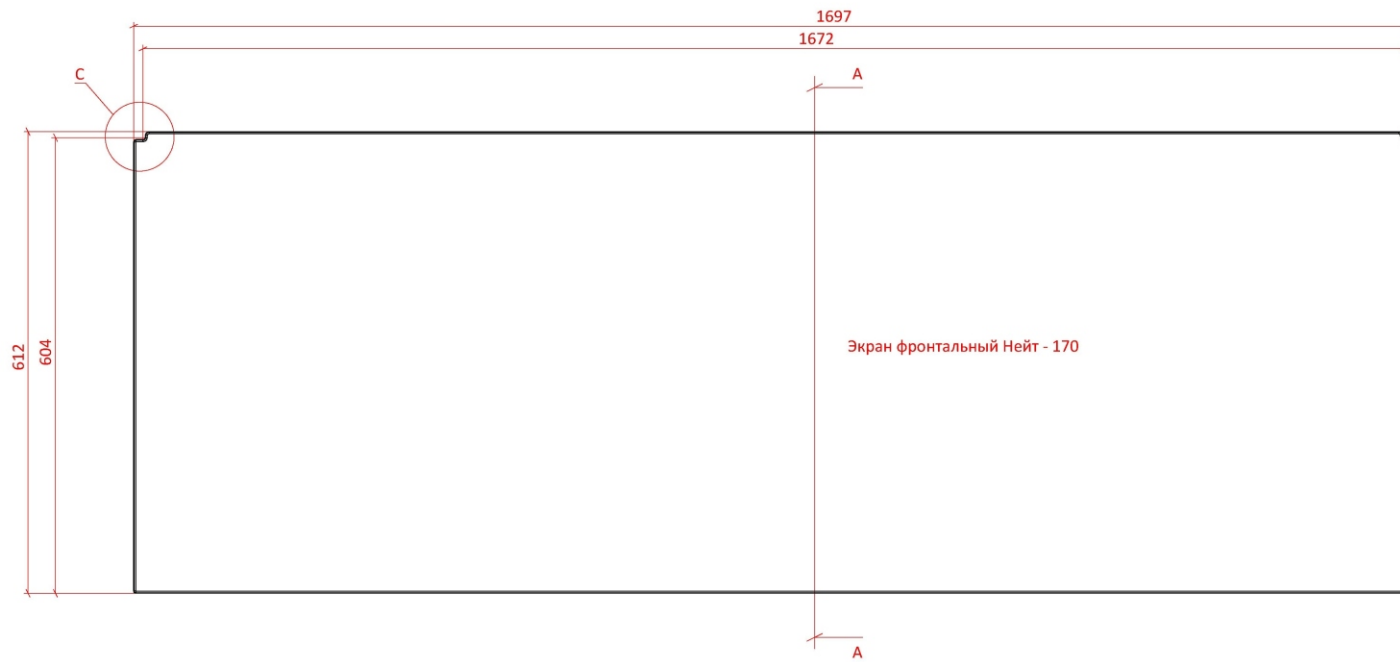

Масса ванны	102 кг
Объём воды	240 л.

Astra-Form
RUSSIA

АСТРА - ФОРМ

Ванна Нейт - 170

Лист
1
Листов
3

СЕЧЕНИЕ А-А
МАСШТАБ 1 : 5

МЕСТНЫЙ С
МАСШТАБ 1 : 1

СЕЧЕНИЕ В-В
МАСШТАБ 1 : 5

МЕСТНЫЙ F
МАСШТАБ 1 : 1

МЕСТНЫЙ E
МАСШТАБ 1 : 1

МЕСТНЫЙ D
МАСШТАБ 1 : 1

Astra-Form
RUSSIA

АСТРА - ФОРМ

Лист
3

Ванна Нейт - 170 в сборе с экранами

Листов
3