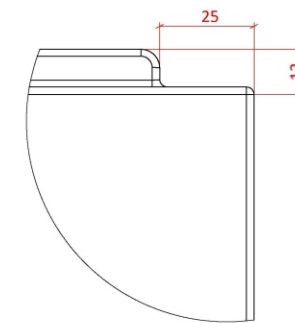

МЕСТНЫЙ E
МАСШТАБ 1 : 1