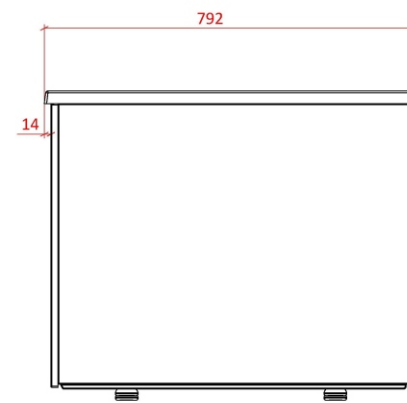

Astra-Form
RUSSIA

АСТРА - ФОРМ

Лист
3

Ванна Нейт - 170 в сборе с экранами

Листов
3