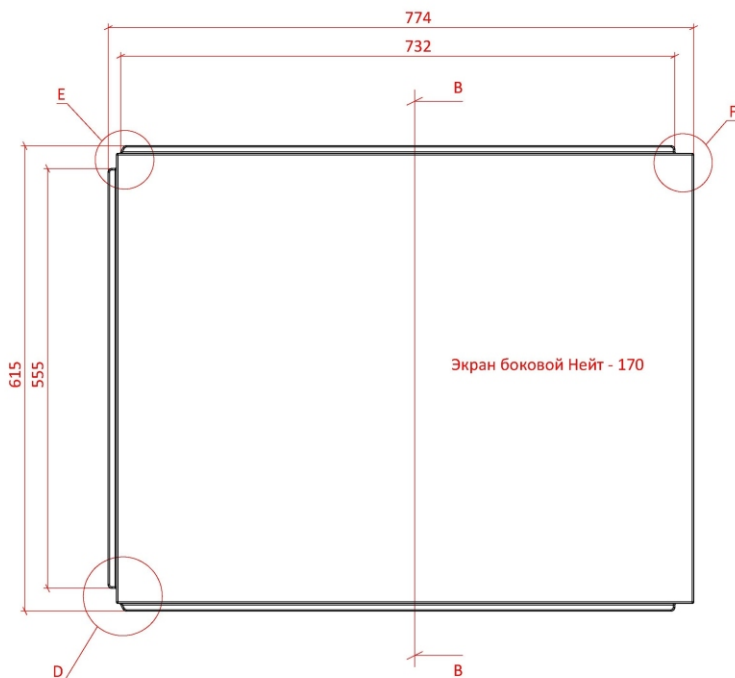

Объём воды	257 л.
Масса ванны	111 кг.

СЕЧЕНИЕ А-А

МЕСТНЫЙ С
МАСШТАБ 1 : 1

СЕЧЕНИЕ В-В

МЕСТНЫЙ Е
МАСШТАБ 1 : 1

МЕСТНЫЙ F
МАСШТАБ 1 : 1

МЕСТНЫЙ
МАСШТАБ 1 : 1

Astra-Form
RUSSIA

АСТРА - ФОРМ

Ванна Нейт - 180 в сборе с экранами

Лист
3

Листов
3