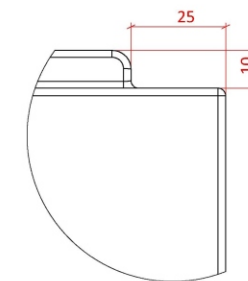

Объём воды	257 л.
Масса ванны	111 кг.

СЕЧЕНИЕ А-А

МЕСТНЫЙ С
МАСШТАБ 1 : 1

СЕЧЕНИЕ В-В

МЕСТНЫЙ Е
МАСШТАБ 1 : 1

МЕСТНЫЙ F
МАСШТАБ 1 : 1

МЕСТНЫЙ
МАСШТАБ 1 : 1

Astra-Form
RUSSIA

АСТРА - ФОРМ

Ванна Нейт - 180 в сборе с экранами

Лист
3

Листов
3