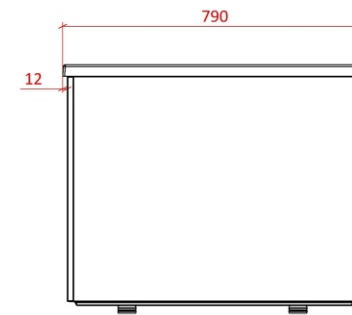

Объём воды	257 л.
Масса ванны	111 кг.

СЕЧЕНИЕ А-А

МЕСТНЫЙ С
МАСШТАБ 1 : 1

СЕЧЕНИЕ В-В

МЕСТНЫЙ Е
МАСШТАБ 1 : 1

МЕСТНЫЙ F
МАСШТАБ 1 : 1

МЕСТНЫЙ
МАСШТАБ 1 : 1

Astra-Form
RUSSIA

АСТРА - ФОРМ

Ванна Нейт - 180 в сборе с экранами

Лист
3

Листов
3