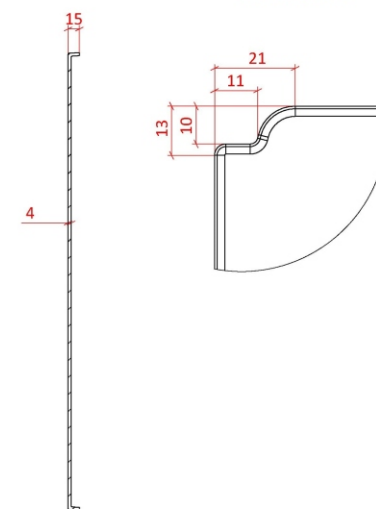

Объём воды	257 л.
Масса ванны	111 кг.

СЕЧЕНИЕ А-А

МЕСТНЫЙ С
МАСШТАБ 1 : 1

СЕЧЕНИЕ В-В

МЕСТНЫЙ Е
МАСШТАБ 1 : 1

МЕСТНЫЙ F
МАСШТАБ 1 : 1

МЕСТНЫЙ
МАСШТАБ 1 : 1

Astra-Form
RUSSIA

АСТРА - ФОРМ

Ванна Нейт - 180 в сборе с экранами

Лист
3

Листов
3