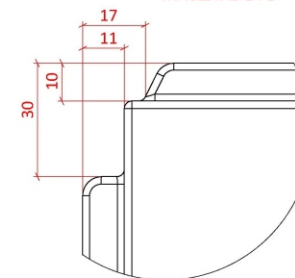

Объём воды	257 л.
Масса ванны	111 кг.

СЕЧЕНИЕ А-А

МЕСТНЫЙ С
МАСШТАБ 1 : 1

СЕЧЕНИЕ В-В

МЕСТНЫЙ Е
МАСШТАБ 1 : 1

МЕСТНЫЙ F
МАСШТАБ 1 : 1

МЕСТНЫЙ
МАСШТАБ 1 : 1

Astra-Form
RUSSIA

АСТРА - ФОРМ

Ванна Нейт - 180 в сборе с экранами

Лист
3

Листов
3