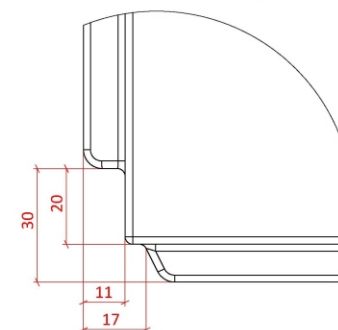

Объём воды	257 л.
Масса ванны	111 кг.

СЕЧЕНИЕ А-А

МЕСТНЫЙ С
МАСШТАБ 1 : 1

СЕЧЕНИЕ В-В

МЕСТНЫЙ Е
МАСШТАБ 1 : 1

МЕСТНЫЙ F
МАСШТАБ 1 : 1

МЕСТНЫЙ
МАСШТАБ 1 : 1

Astra-Form
RUSSIA

АСТРА - ФОРМ

Ванна Нейт - 180 в сборе с экранами

Лист
3

Листов
3