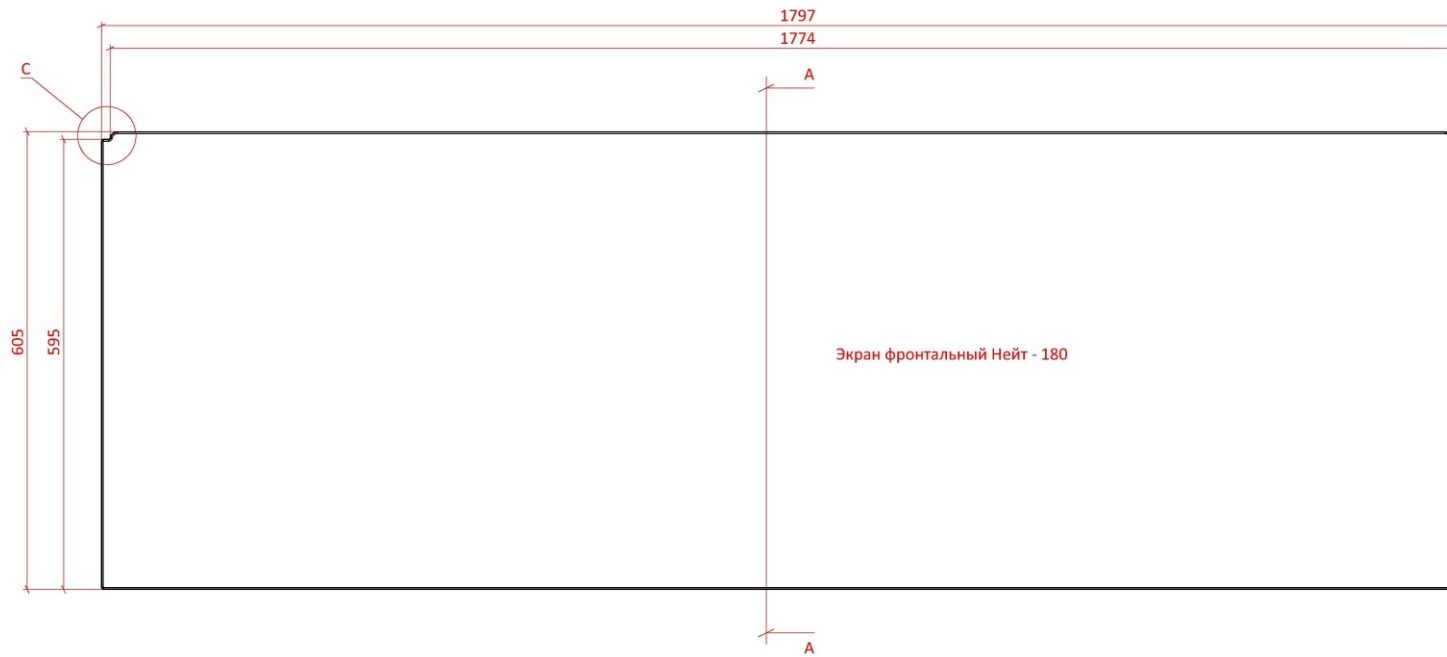

Объём воды	257 л.
Масса ванны	111 кг.

СЕЧЕНИЕ А-А

МЕСТНЫЙ С
МАСШТАБ 1 : 1

СЕЧЕНИЕ В-В

МЕСТНЫЙ Е
МАСШТАБ 1 : 1

МЕСТНЫЙ F
МАСШТАБ 1 : 1

МЕСТНЫЙ
МАСШТАБ 1 : 1

Astra-Form
RUSSIA

АСТРА - ФОРМ

Ванна Нейт - 180 в сборе с экранами

Лист
3

Листов
3