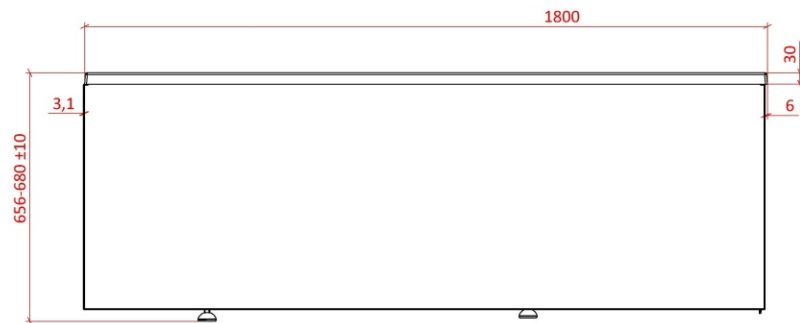

Объём воды	257 л.
Масса ванны	111 кг.

СЕЧЕНИЕ А-А

МЕСТНЫЙ С
МАСШТАБ 1 : 1

СЕЧЕНИЕ В-В

МЕСТНЫЙ Е
МАСШТАБ 1 : 1

МЕСТНЫЙ F
МАСШТАБ 1 : 1

МЕСТНЫЙ
МАСШТАБ 1 : 1

Astra-Form
RUSSIA

АСТРА - ФОРМ

Ванна Нейт - 180 в сборе с экранами

Лист
3

Листов
3