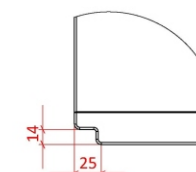

АСТРА - ФОРМ

Ванна Селена

Лист  
2

Листов  
4

СЕЧЕНИЕ D-D

МЕСТНЫЙ В  
МАСШТАБ 2 : 7

МЕСТНЫЙ С  
МАСШТАБ 2 : 7

Экран универсален для ванн Тивиан  
в правом и левом исполнении.