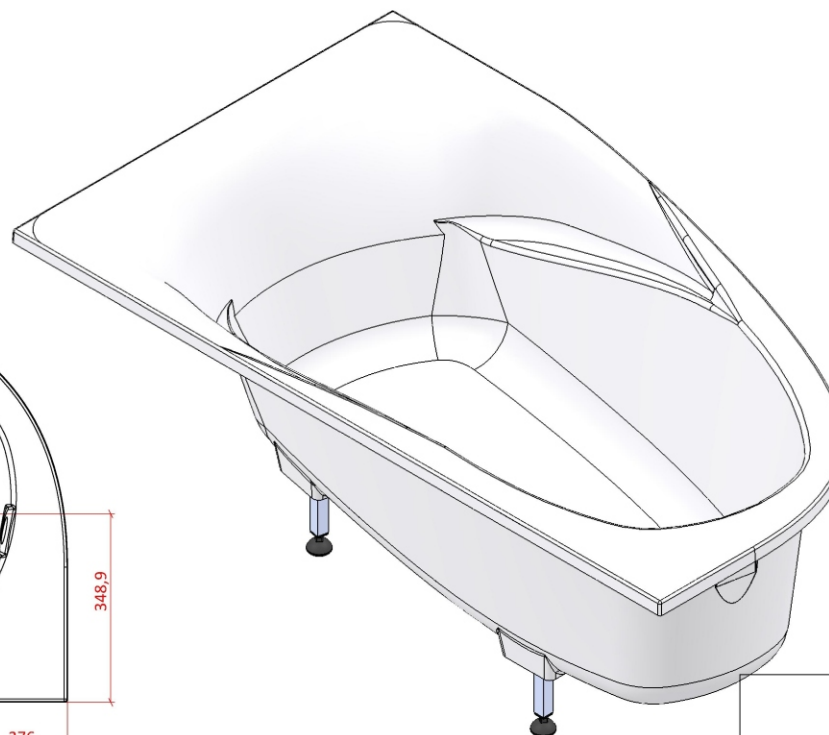

Объём воды	235 л.
Масса ванны	96 кг.

*Astra-Form*  
RUSSIA

АСТРА - ФОРМ

Ванна Селена

Лист  
1

Листов  
4

*Astra-Form*  
RUSSIA

Объём воды	235 л.
Масса ванны	96 кг.

АСТРА - ФОРМ

Ванна Селена

Лист  
2

Листов  
4

СЕЧЕНИЕ D-D

МЕСТНЫЙ В  
МАСШТАБ 2 : 7

МЕСТНЫЙ С  
МАСШТАБ 2 : 7

Экран универсален для ванн Тивиан  
в правом и левом исполнении.