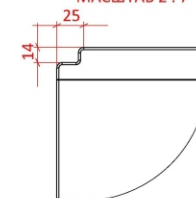

Объём воды	235 л.
Масса ванны	96 кг.

*Astra-Form*  
RUSSIA

АСТРА - ФОРМ

Ванна Селена

Лист  
1

Листов  
4

*Astra-Form*  
RUSSIA

Объём воды	235 л.
Масса ванны	96 кг.

АСТРА - ФОРМ

Ванна Селена

Лист  
2

Листов  
4

СЕЧЕНИЕ D-D

МЕСТНЫЙ В  
МАСШТАБ 2 : 7

МЕСТНЫЙ С  
МАСШТАБ 2 : 7

Экран универсален для ванн Тивиан  
в правом и левом исполнении.