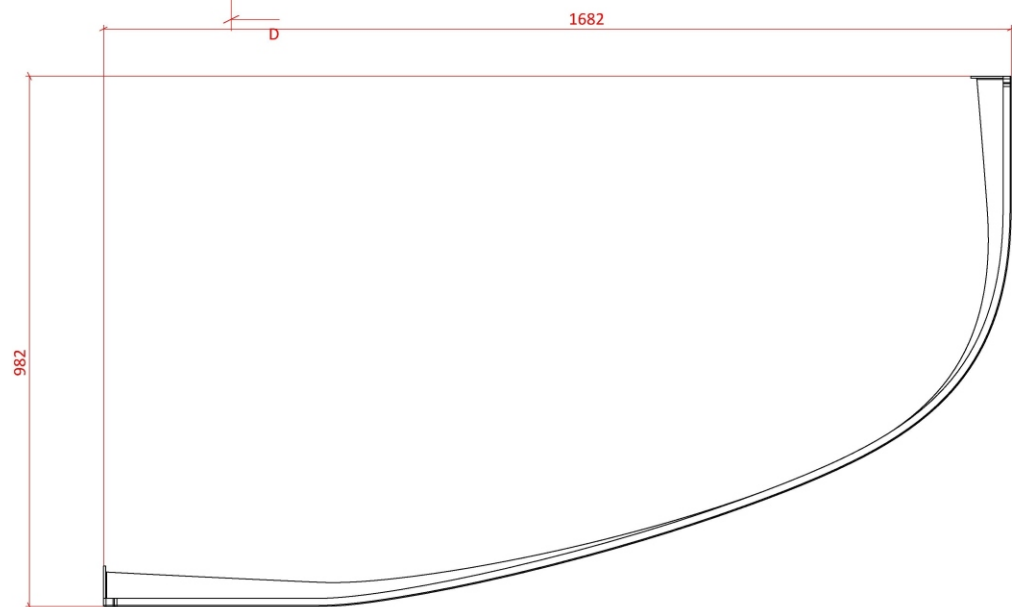

Объём воды	235 л.
Масса ванны	96 кг.

*Astra-Form*  
RUSSIA

АСТРА - ФОРМ

Ванна Селена

Лист  
1

Листов  
4

*Astra-Form*  
RUSSIA

Объём воды	235 л.
Масса ванны	96 кг.

АСТРА - ФОРМ

Ванна Селена

Лист  
2

Листов  
4

СЕЧЕНИЕ D-D

МЕСТНЫЙ В  
МАСШТАБ 2 : 7

МЕСТНЫЙ С  
МАСШТАБ 2 : 7

Экран универсален для ванн Тивиан  
в правом и левом исполнении.