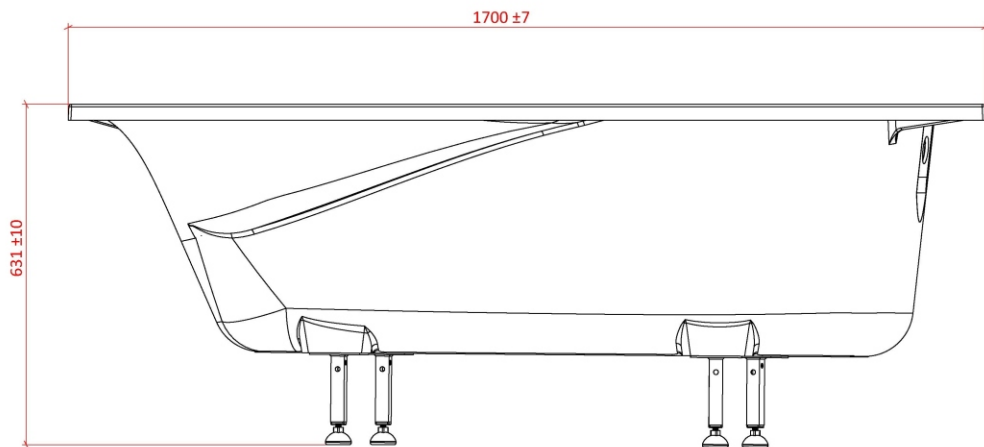

Объём воды	235 л.
Масса ванны	96 кг.

*Astra-Form*  
RUSSIA

АСТРА - ФОРМ

Ванна Селена

Лист  
1

Листов  
4

*Astra-Form*  
RUSSIA

Объём воды	235 л.
Масса ванны	96 кг.

АСТРА - ФОРМ

Ванна Селена

Лист  
2

Листов  
4

СЕЧЕНИЕ D-D

МЕСТНЫЙ В  
МАСШТАБ 2 : 7

МЕСТНЫЙ С  
МАСШТАБ 2 : 7

Экран универсален для ванн Тивиан  
в правом и левом исполнении.