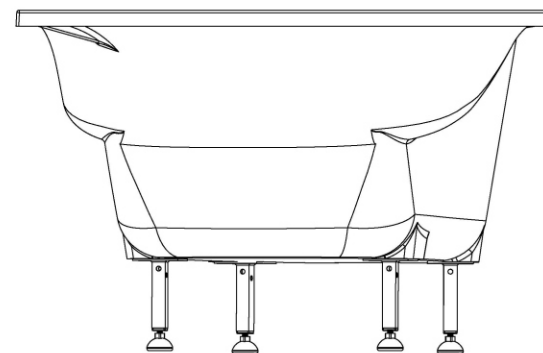

Объём воды	235 л.
Масса ванны	96 кг.

*Astra-Form*  
RUSSIA

АСТРА - ФОРМ

Ванна Селена

Лист  
1

Листов  
4

*Astra-Form*  
RUSSIA

Объём воды	235 л.
Масса ванны	96 кг.

АСТРА - ФОРМ

Ванна Селена

Лист  
2

Листов  
4

СЕЧЕНИЕ D-D

МЕСТНЫЙ В  
МАСШТАБ 2 : 7

МЕСТНЫЙ С  
МАСШТАБ 2 : 7

Экран универсален для ванн Тивиан  
в правом и левом исполнении.