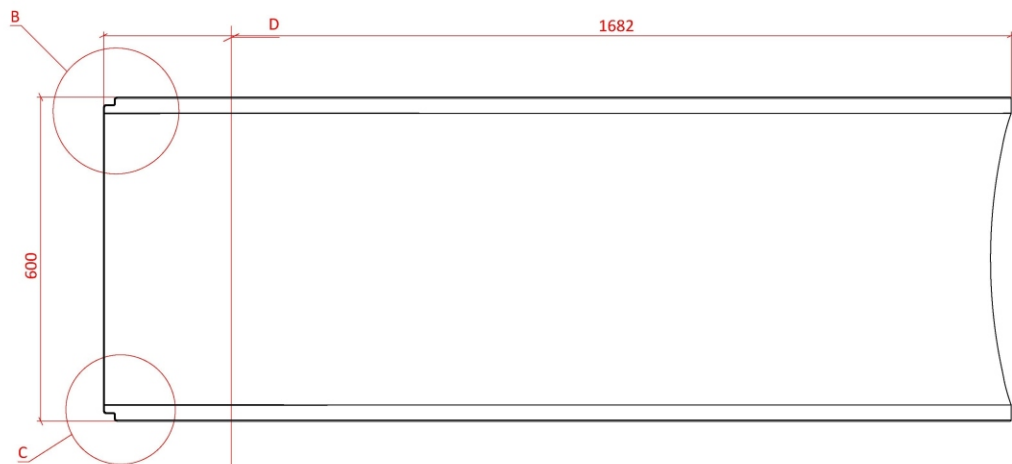

Объём воды	235 л.
Масса ванны	96 кг.

*Astra-Form*  
RUSSIA

АСТРА - ФОРМ

Ванна Селена

Лист  
1

Листов  
4

*Astra-Form*  
RUSSIA

Объём воды	235 л.
Масса ванны	96 кг.

АСТРА - ФОРМ

Ванна Селена

Лист  
2

Листов  
4

СЕЧЕНИЕ D-D

МЕСТНЫЙ В  
МАСШТАБ 2 : 7

МЕСТНЫЙ С  
МАСШТАБ 2 : 7

Экран универсален для ванн Тивиан  
в правом и левом исполнении.