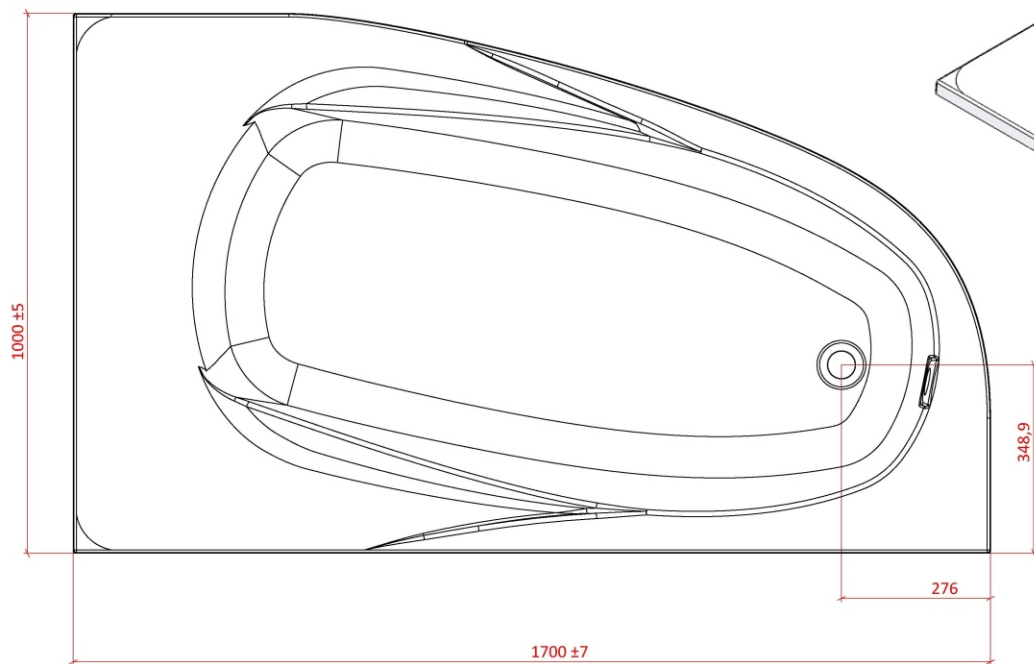

Объём воды	235 л.
Масса ванны	96 кг.

*Astra-Form*  
RUSSIA

АСТРА - ФОРМ

Ванна Селена

Лист  
1

Листов  
4

*Astra-Form*  
RUSSIA

Объём воды	235 л.
Масса ванны	96 кг.

АСТРА - ФОРМ

Ванна Селена

Лист  
2

Листов  
4

СЕЧЕНИЕ D-D

МЕСТНЫЙ В  
МАСШТАБ 2 : 7

МЕСТНЫЙ С  
МАСШТАБ 2 : 7

Экран универсален для ванн Тивиан  
в правом и левом исполнении.