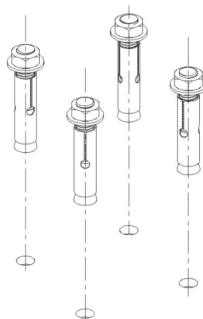

В течение планового срока эксплуатации (после окончания гарантийного срока эксплуатации) все расходы по ремонту изделия несет покупатель.

Инструкция по установке смесителя напольного

1

Поднимите декоративную крышку и прикрепите трубу с помощью фиксатора.

2

Установите 4 распорных винта.

3

Подключите красный шланг к горячей воде, синий к холодной. Затем закрепите расширительные винты к полу.

4

Опустите декоративную крышку. Установите ручной душ.

* В зависимости от артикула установочная фурнитура может меняться.