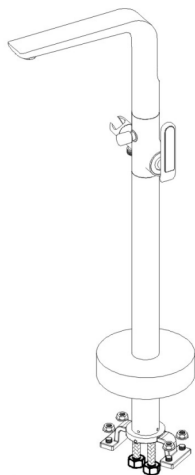

В течение планового срока эксплуатации (после окончания гарантийного срока эксплуатации) все расходы по ремонту изделия несет покупатель.

Инструкция по установке смесителя напольного

1

Поднимите декоративную крышку и прикрепите трубу с помощью фиксатора.

2

Установите 4 распорных винта.

3

Подключите красный шланг к горячей воде, синий к холодной. Затем закрепите расширительные винты к полу.

4

Опустите декоративную крышку. Установите ручной душ.

* В зависимости от артикула установочная фурнитура может меняться.