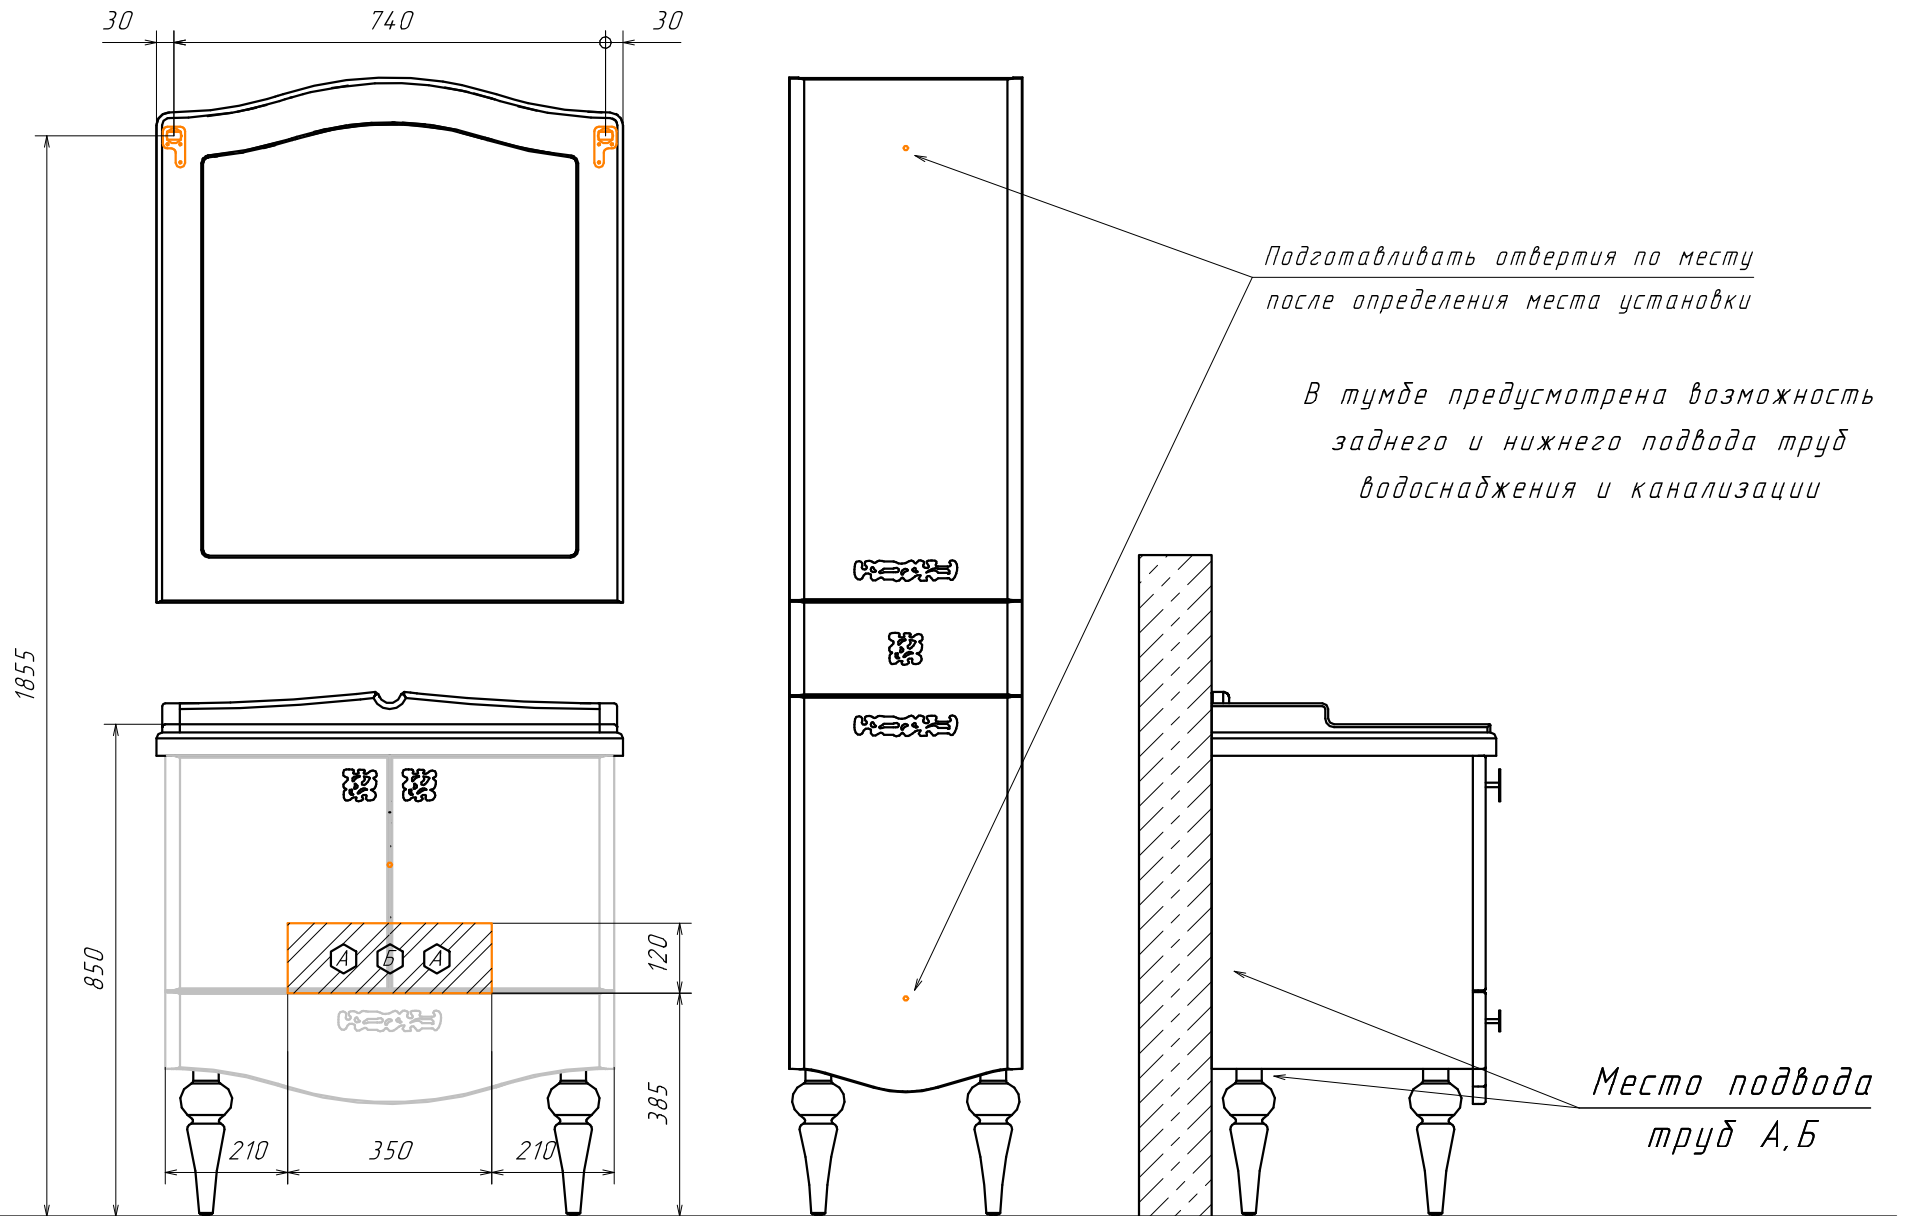

Информация для монтажа комплекта

МОНАКО 80-1

А - место подвода труб водоснабжения

Б - место подвода труб канализации

□ □ - диапазоны допустимого подвода