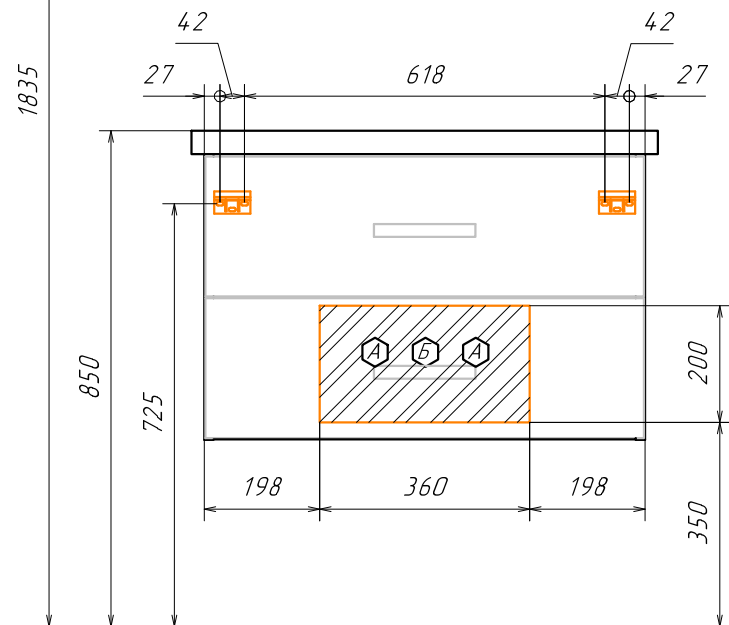

Информация для монтажа комплекта

ПАРМА 80

В тумбе предусмотрена возможность заднего и нижнего подвода труб водоснабжения и канализации

Место подвода труб А,Б

-  - место подвода труб водоснабжения
-  - место подвода труб канализации

  - диапазоны допустимого подвода