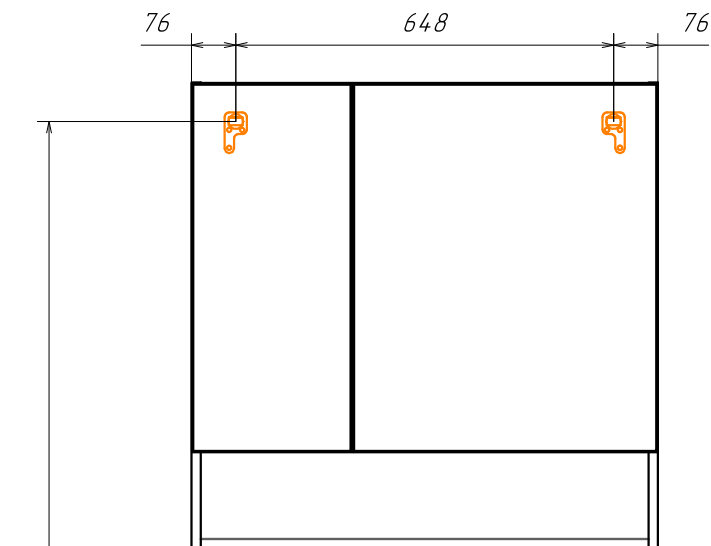

Информация для монтажа комплекта

ПАРМА 80

В тумбе предусмотрена возможность заднего и нижнего подвода труб водоснабжения и канализации

Место подвода труб А,Б

-  - место подвода труб водоснабжения
-  - место подвода труб канализации

  - диапазоны допустимого подвода