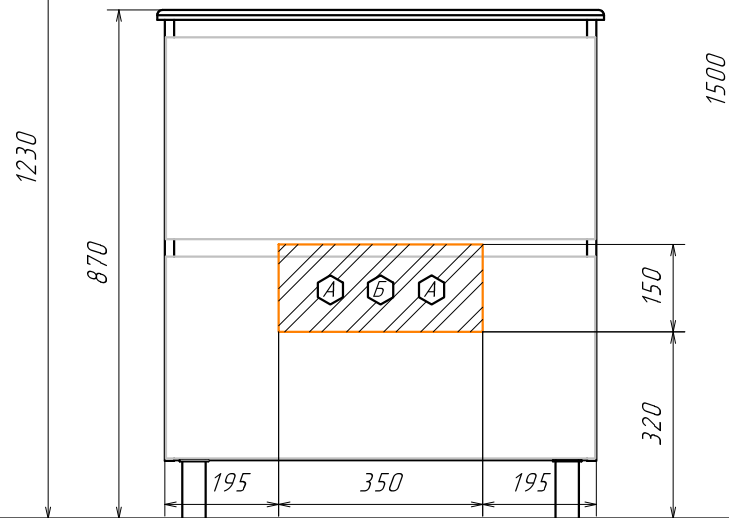

Информация для монтажа комплекта

ВЕРОНА 75

В тумбе предусмотрена возможность заднего и нижнего подвода труб водоснабжения и канализации

Место подвода труб А,Б

⬡ - место подвода труб водоснабжения
⬢ - место подвода труб канализации

⬢ - место вывода электрического провода
(для дополнительного освещения)

⬡ ⬢ - диапазоны допустимого подвода