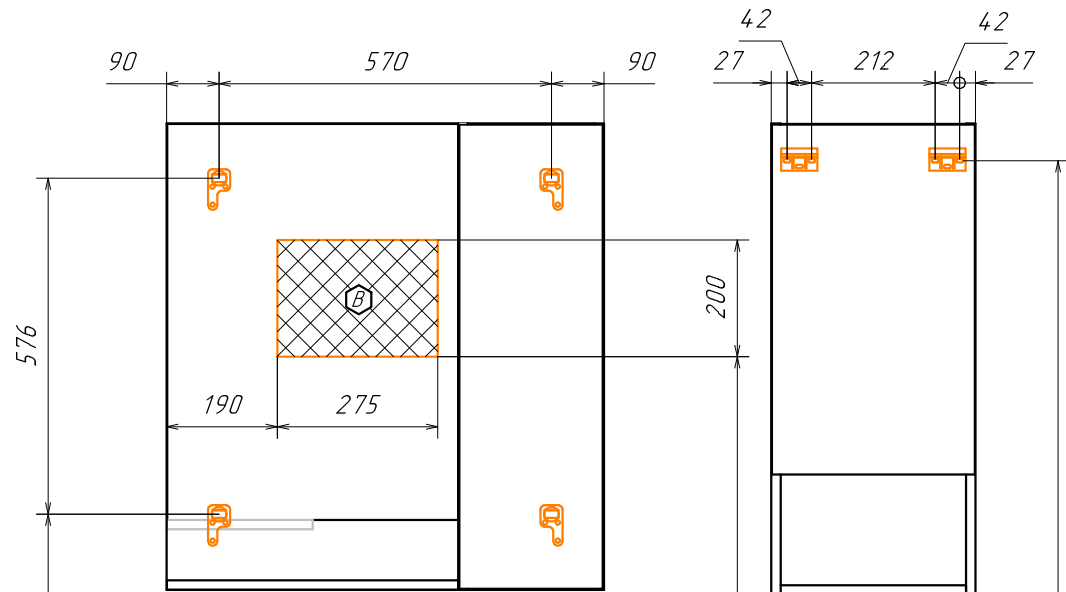

# ВЕРОНА 75

*В тумбе предусмотрена возможность заднего и нижнего подвода труб водоснабжения и канализации*

⬡ - место подвода труб водоснабжения  
⬢ - место подвода труб канализации

⬢ - место вывода электрического провода  
( для дополнительного освещения )

⬡ ⬢ - диапазоны допустимого подвода

Информация для монтажа комплекта

# ВЕРОНА 75

*В тумбе предусмотрена возможность заднего и нижнего подвода труб водоснабжения и канализации*

*Место подвода труб А,Б*

⬡ - место подвода труб водоснабжения  
⬢ - место подвода труб канализации

⬢ - место вывода электрического провода  
( для дополнительного освещения )

⬡ ⬢ - диапазоны допустимого подвода