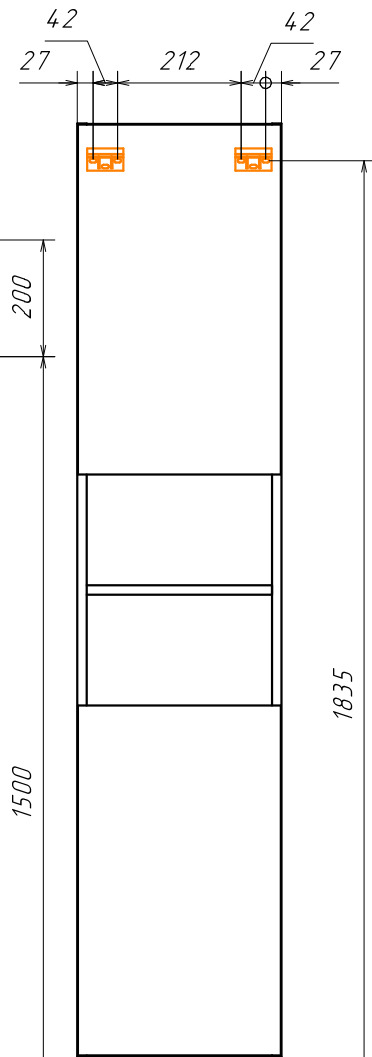

# ВЕРОНА 75

*В тумбе предусмотрена возможность заднего и нижнего подвода труб водоснабжения и канализации*

⬡ - место подвода труб водоснабжения  
⬢ - место подвода труб канализации

⬢ - место вывода электрического провода  
( для дополнительного освещения )

# ВЕРОНА 75

*В тумбе предусмотрена возможность заднего и нижнего подвода труб водоснабжения и канализации*

*Место подвода труб А,Б*

⬡ - место подвода труб водоснабжения  
⬢ - место подвода труб канализации

⬢ - место вывода электрического провода  
( для дополнительного освещения )

⬡ ⬢ - диапазоны допустимого подвода