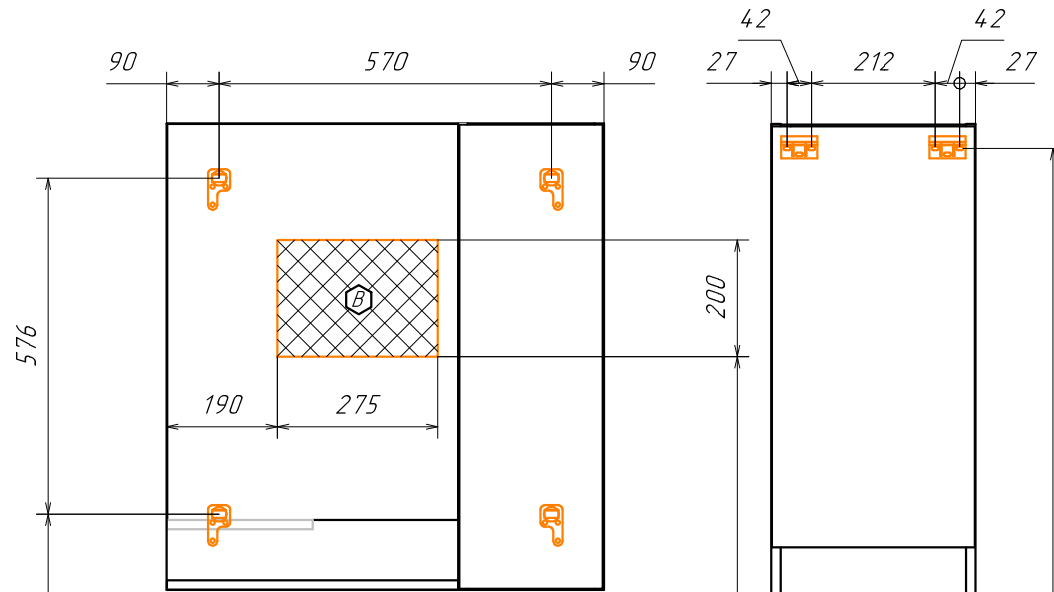

# ВЕРОНА 75

*В тумбе предусмотрена возможность заднего и нижнего подвода труб водоснабжения и канализации*

⬡ - место подвода труб водоснабжения  
⬢ - место подвода труб канализации

⬢ - место вывода электрического провода  
( для дополнительного освещения )

⬡ ⬢ - диапазоны допустимого подвода

Информация для монтажа комплекта

# ВЕРОНА 75

*В тумбе предусмотрена возможность заднего и нижнего подвода труб водоснабжения и канализации*

*Место подвода труб А,Б*

⬡ - место подвода труб водоснабжения  
⬢ - место подвода труб канализации

⬢ - место вывода электрического провода  
( для дополнительного освещения )

⬡ ⬢ - диапазоны допустимого подвода