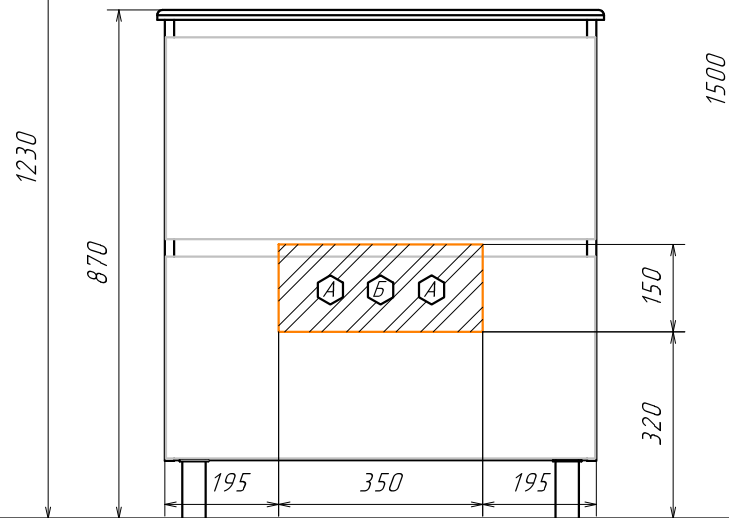

# ВЕРОНА 75

*В тумбе предусмотрена возможность заднего и нижнего подвода труб водоснабжения и канализации*

⬡ - место подвода труб водоснабжения  
⬢ - место подвода труб канализации

⬢ - место вывода электрического провода  
( для дополнительного освещения )

⬢ - место вывода электрического провода  
( для дополнительного освещения )

⬡ ⬢ - диапазоны допустимого подвода