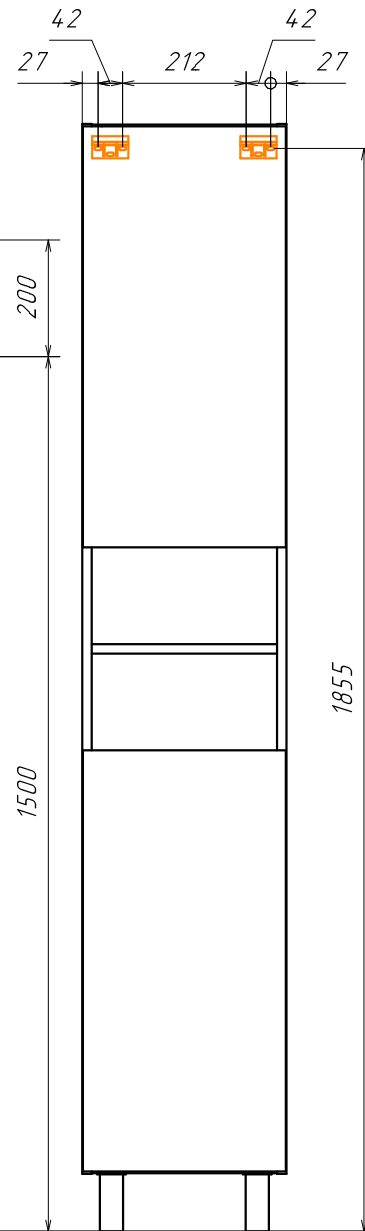

# ВЕРОНА 75

*В тумбе предусмотрена возможность заднего и нижнего подвода труб водоснабжения и канализации*

⬡ - место подвода труб водоснабжения  
⬢ - место подвода труб канализации

⬢ - место вывода электрического провода  
( для дополнительного освещения )

⬡ ⬢ - диапазоны допустимого подвода

Информация для монтажа комплекта

# ВЕРОНА 75

*В тумбе предусмотрена возможность заднего и нижнего подвода труб водоснабжения и канализации*

*Место подвода труб А,Б*

⬡ - место подвода труб водоснабжения  
⬢ - место подвода труб канализации

⬢ - место вывода электрического провода  
( для дополнительного освещения )

⬡ ⬢ - диапазоны допустимого подвода