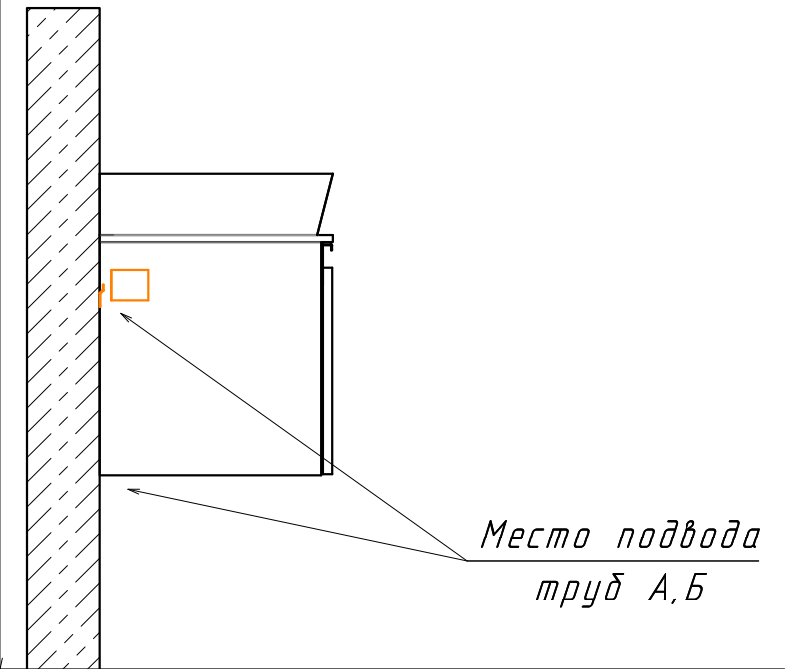

Информация для монтажа комплекта
ЭДИНБУРГ 60 (рак. 9055РА-50)

*В тумбе предусмотрена возможность
 заднего и нижнего подвода труб
 водоснабжения и канализации*

- ⬡ - место подвода труб водоснабжения
- ⬢ - место подвода труб канализации

⬡ ⬢ - диапазоны допустимого подвода