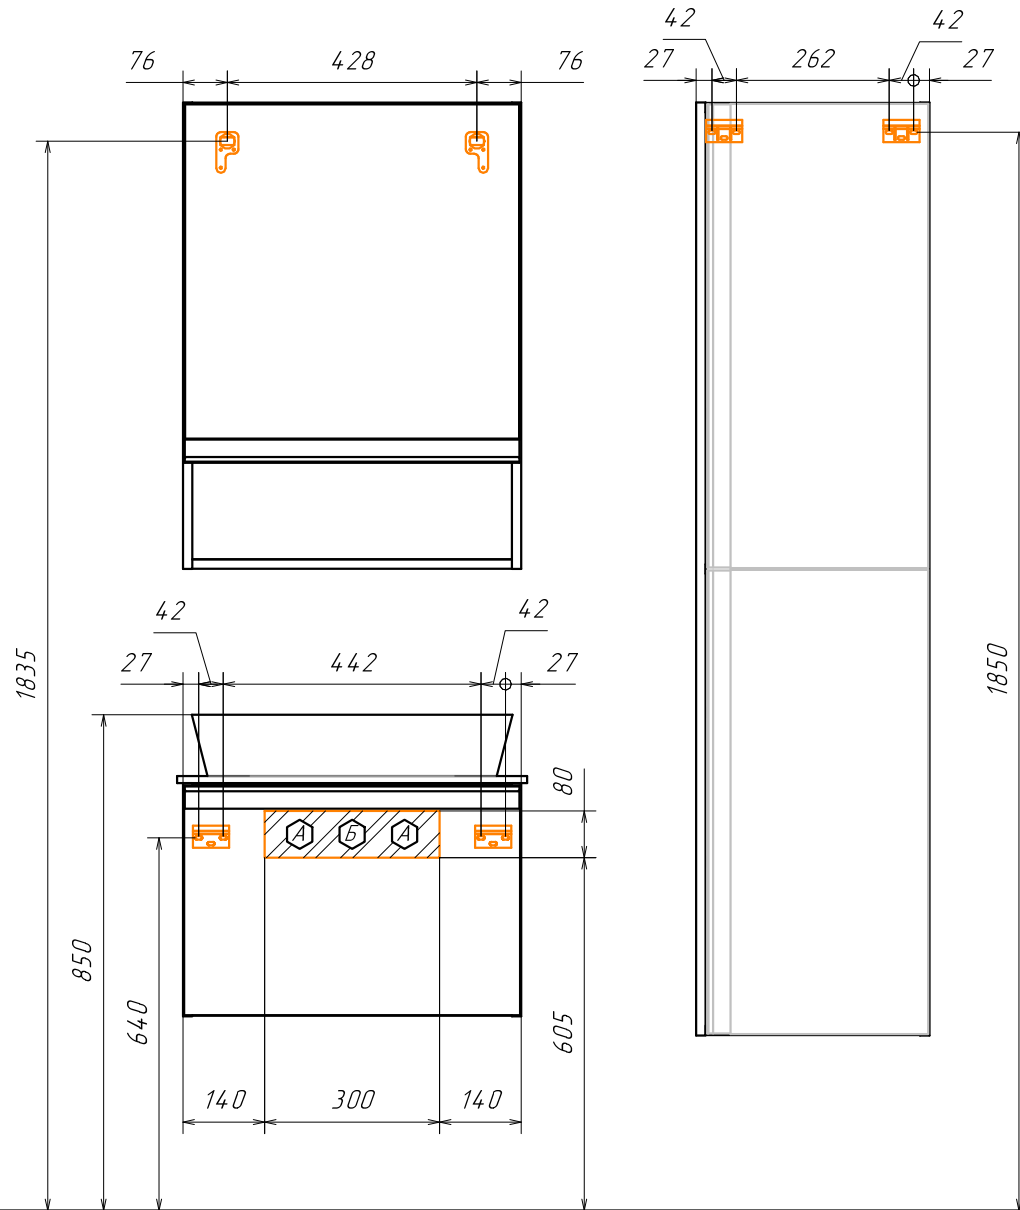

Информация для монтажа комплекта
ЭДИНБУРГ 60 (рак. 9055РА-50)

*В тумбе предусмотрена возможность
 заднего и нижнего подвода труб
 водоснабжения и канализации*

- ⬡ - место подвода труб водоснабжения
- ⬢ - место подвода труб канализации

⬡ ⬢ - диапазоны допустимого подвода