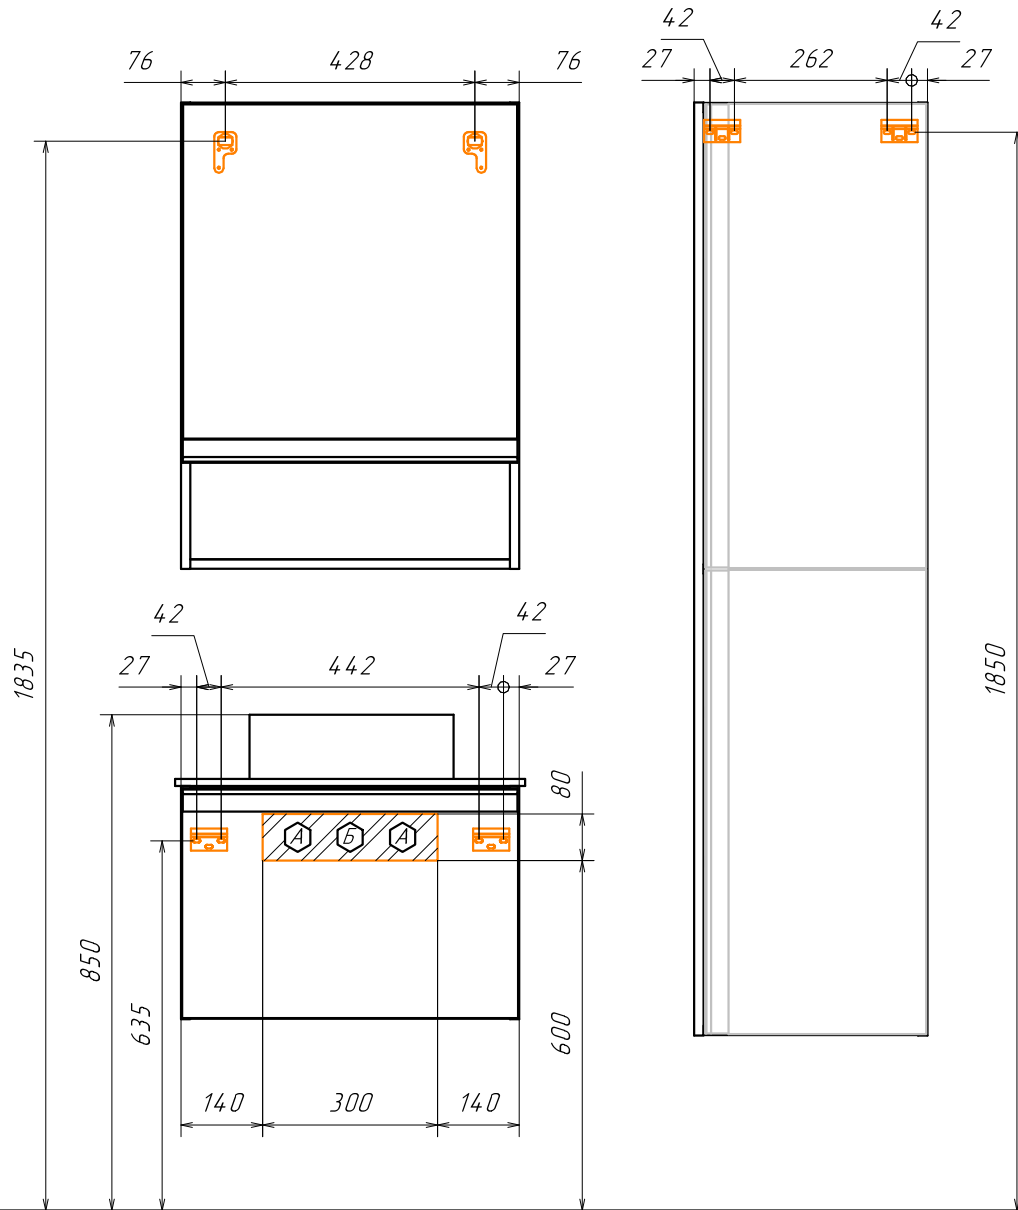

Информация для монтажа комплекта
ЭДИНБУРГ 60 (рак.9111)

*В тумбе предусмотрена возможность
 заднего и нижнего подвода труб
 водоснабжения и канализации*

*Место подвода
 труб А,Б*

-  - место подвода труб водоснабжения
-  - место подвода труб канализации

  - диапазоны допустимого подвода