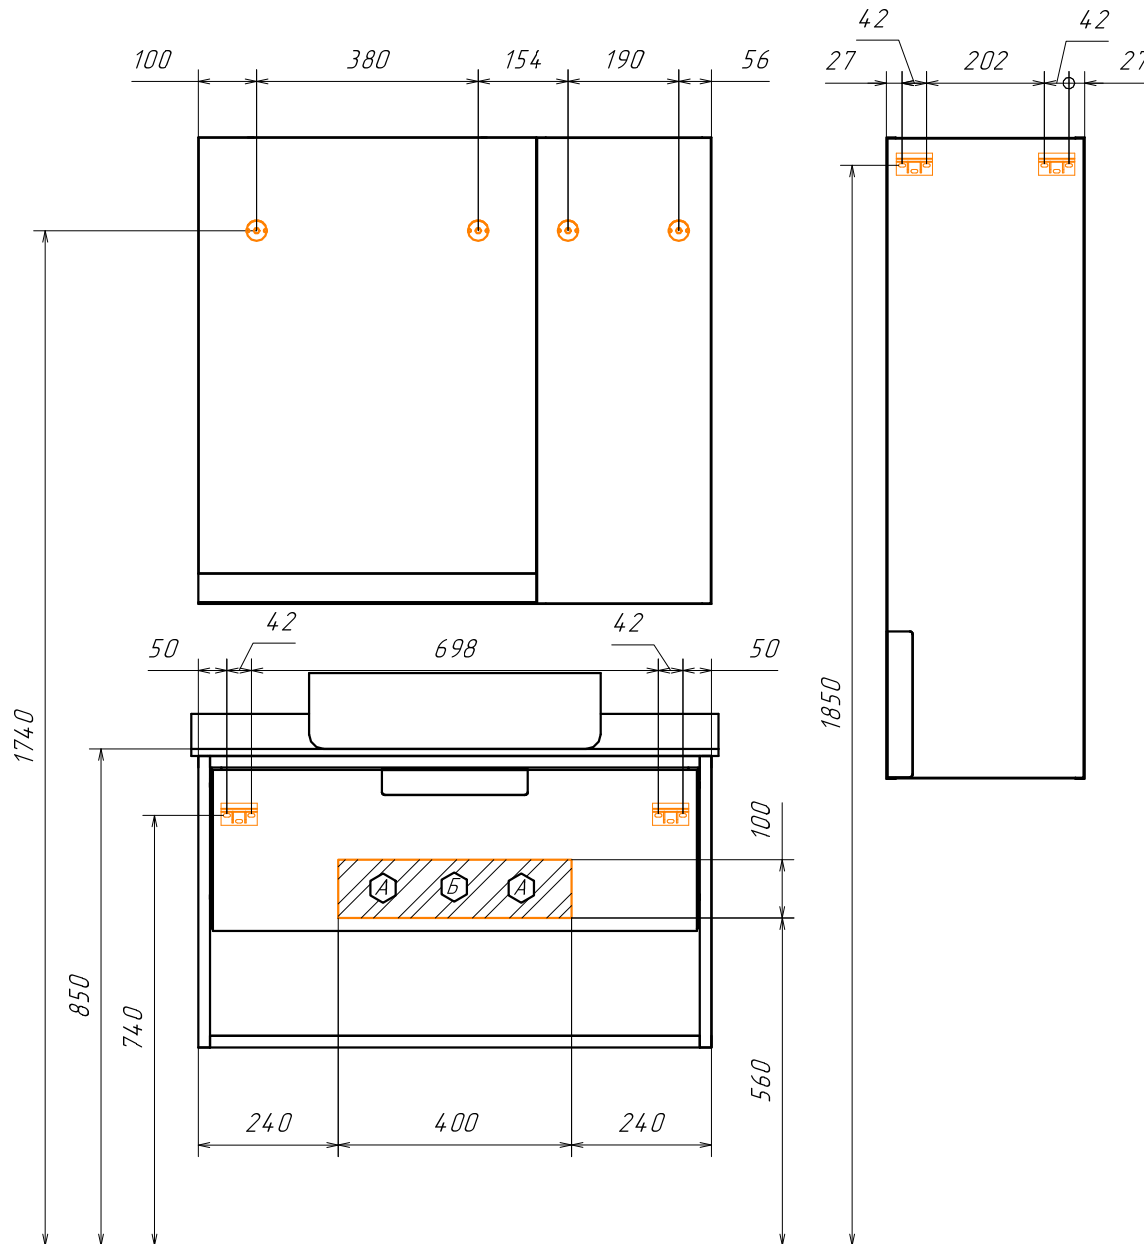

Информация для монтажа комплекта

КЕЛЬН 90

В тумбе предусмотрена возможность заднего и нижнего подвода труб водоснабжения и канализации

-  - место подвода труб водоснабжения
-  - место подвода труб канализации

  - диапазоны допустимого подвода