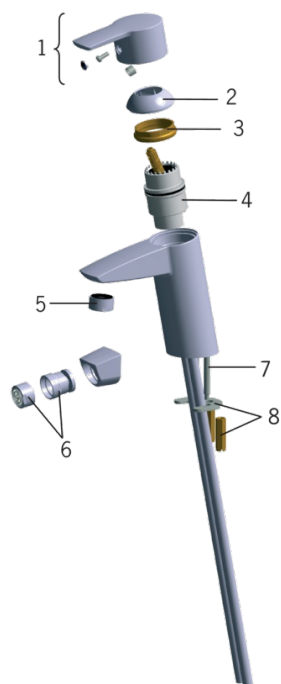

EAN: 6414150058257

www.oras.com/ru/products/oras/product/2804

Смеситель для умывальника с подводкой из медных трубок, с донным клапаном

- Ванная комната
- Однорычажные
- DeckMounted
- Хром
- Стационарный излив
- HONEYCOMB®
- Донный клапан

ТЕХНИЧЕСКИЕ ДАННЫЕ

Параметры расхода воды

Расход воды при 300 кПа	0.2 l/s
Потеря давления при расходе 0.1 л/с	70 kPa

Технические характеристики

Подключение горячей воды	max. +80°C
Рабочее давление	50 - 1000 kPa
Установочные размеры	Ø10 mm
ItemProjection	110 mm
ItemMaterial	brass

Regulations

Стандарт EN	EN 817
Уровень шума	I (ISO 3822)

Тип разрешения

Сертификат STF	VTT-RTH-04951-08
ETA-Danmark	VA 1.42/17873
Sintef	Sintef Nr. 1322

Запасные части

SP2810

	Код
01	159050V
02	159053V
03	158726
04	158890
05	232211
06	232511
07	158727/10
08	158697