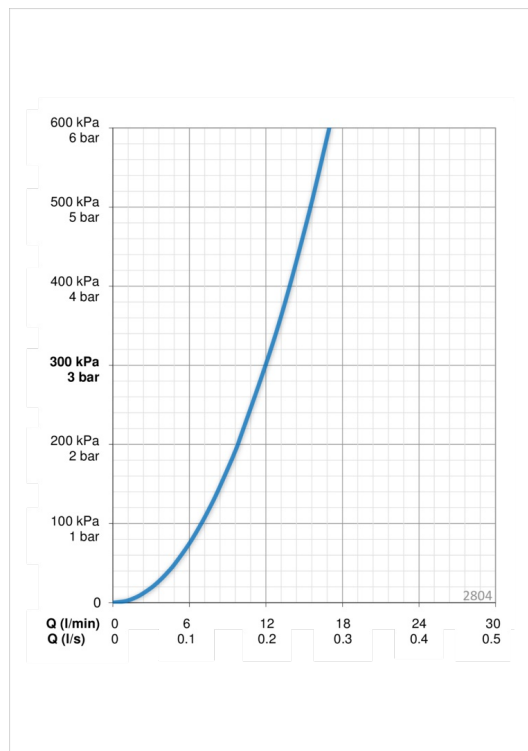

Тип разрешения

Сертификат STF	VTT-RTH-04951-08
ETA-Danmark	VA 1.42/17873
Sintef	Sintef Nr. 1322