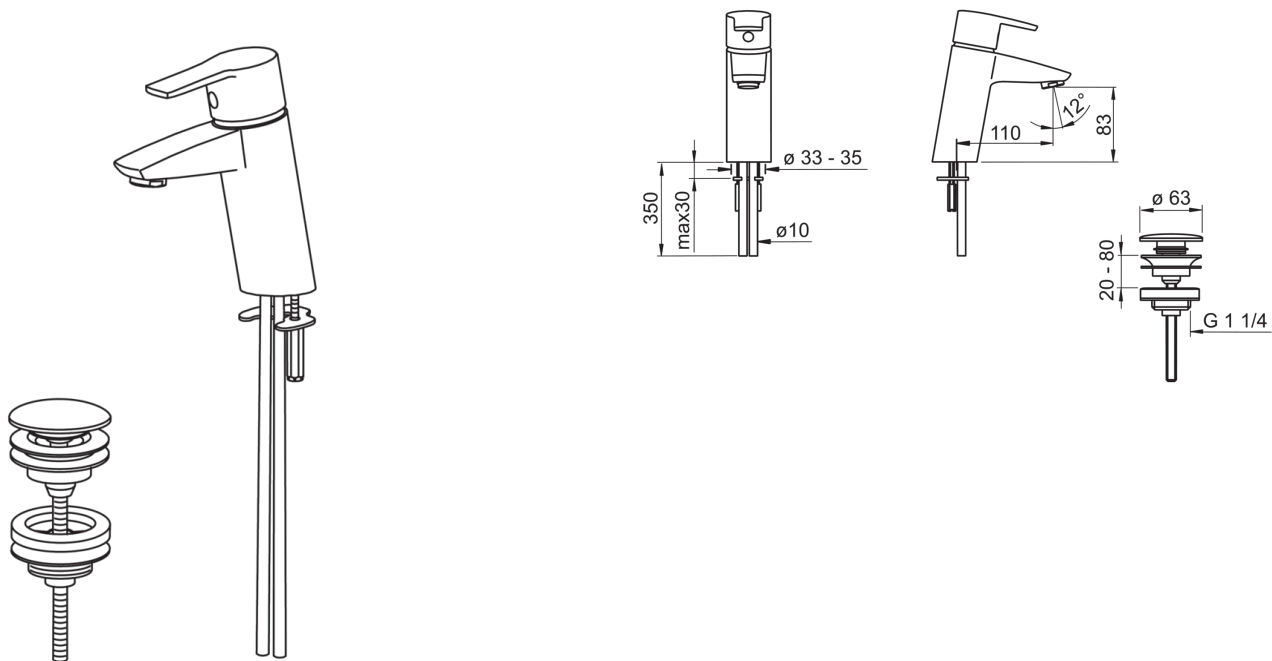

Запасные части