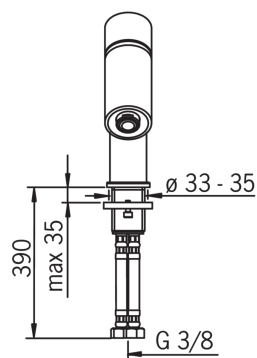

Запасные части

SP8518

	Код
01	859102V
02	859103V
03	158726
04	158890
05	859117V
06	859114V
07	232211
08	232511