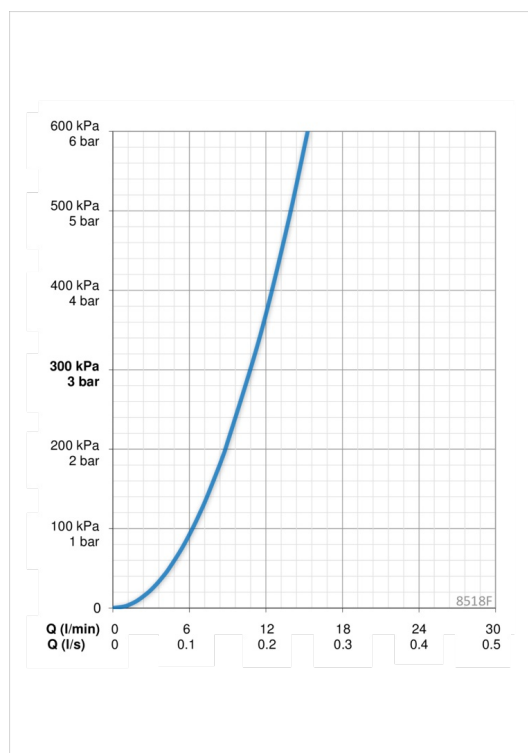

EAN: 6414150045080

www.oras.com/ru/products/oras/product/8518F

Смеситель для биде со стационарным изливом, поворачиваемым аэратором и рычажным донным клапаном.

- Ванная комната
- Однорычажные
- DeckMounted
- Хром
- Стационарный излив
- Поворотный аэратор
- Рычажный донный клапан
- Гибкая подводка

ТЕХНИЧЕСКИЕ ДАННЫЕ

Параметры расхода воды

Расход воды при 300 кПа **0.18 l/s**

Технические характеристики

Подключение горячей воды **max. +80°C**
Рабочее давление **50 - 1000 кПа**

Regulations

Уровень шума **II (ISO 3822)**