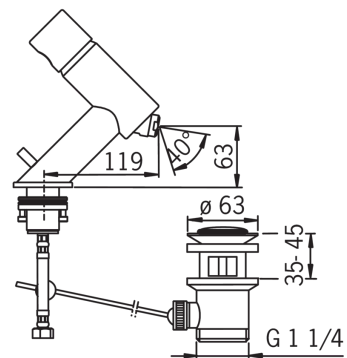

Запасные части

SP8518

	Код
01	859102V
02	859103V
03	158726
04	158890
05	859117V
06	859114V
07	232211
08	232511