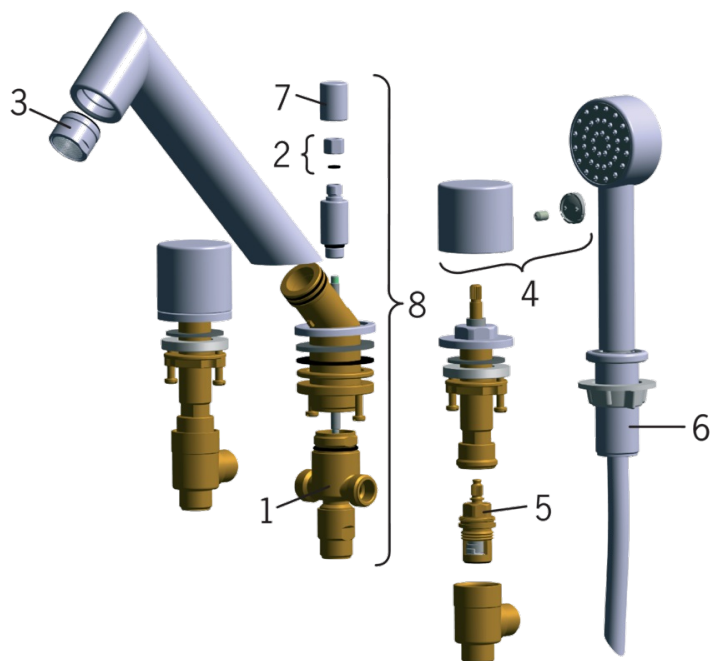

- Ванная комната, Душ
- Двухрычажные
- RimMounted
- Хром
- Стационарный излив
- Ручка регулировки температуры, Ручка регулировки расхода
- Ручной душ, Шланг для душа

## Запасные части