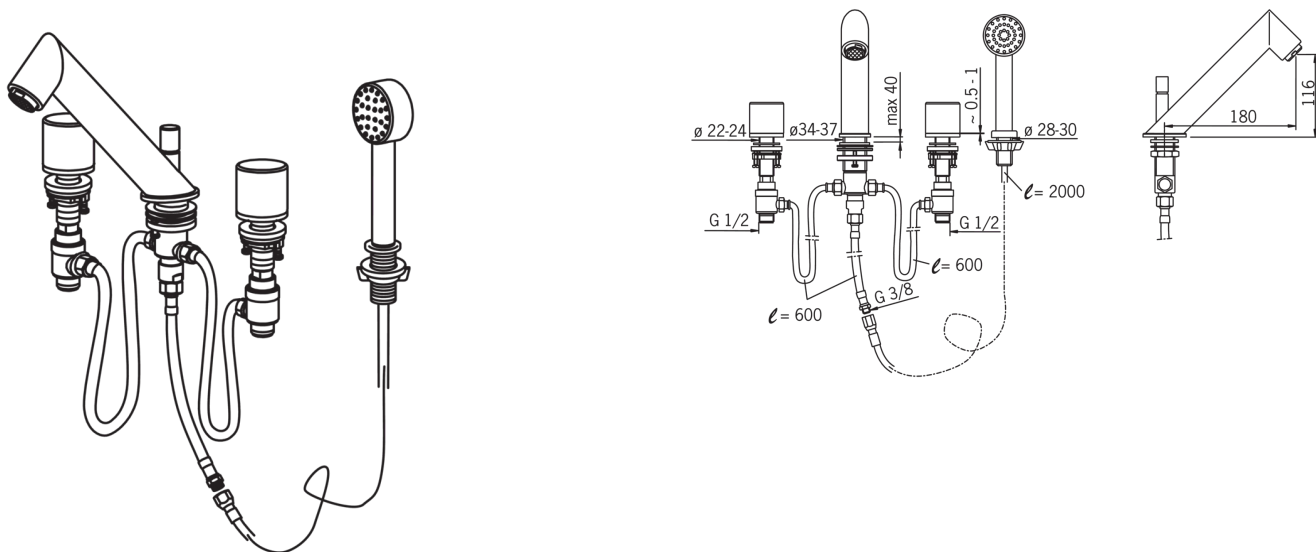

EAN: 6414150045301

www.oras.com/ru/products/oras/product/8540

Смеситель для ванны на четыре отверстия, с отдельными ручками регулирования для холодной и горячей воды со стационарным изливом с переключателем, аэратором, душевым шлангом и ручным душем.

- Ванная комната, Душ
- Двухрычажные
- RimMounted
- Хром
- Стационарный излив
- Ручка регулировки температуры, Ручка регулировки расхода
- Ручной душ, Шланг для душа

ТЕХНИЧЕСКИЕ ДАННЫЕ

Параметры расхода воды

Расход воды при 300 кПа	0.38 l/s
Потеря давления при расходе 0.3 л/с	190 kPa

Технические характеристики

Подключение горячей воды	max. +80°C
Рабочее давление	50 - 1000 kPa
Установочные размеры	G1/2
ItemProjection	180 mm
ItemMaterial	brass

Regulations

Стандарт EN	EN 200
Уровень шума	II (ISO 3822)

Тип разрешения

Сертификат STF	STF VTT-09184-06
Sintef	Sintef Nr. 0968