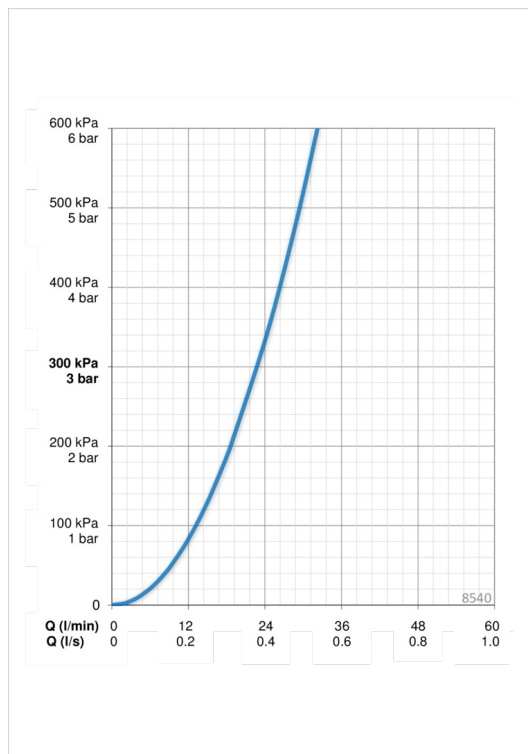

EAN: 6414150045301

www.oras.com/ru/products/oras/product/8540

Смеситель для ванны на четыре отверстия, с отдельными ручками регулирования для холодной и горячей воды со стационарным изливом с переключателем, аэратором, душевым шлангом и ручным душем.

- Ванная комната, Душ
- Двухрычажные
- RimMounted
- Хром
- Стационарный излив
- Ручка регулировки температуры, Ручка регулировки расхода
- Ручной душ, Шланг для душа

ТЕХНИЧЕСКИЕ ДАННЫЕ

Параметры расхода воды

Расход воды при 300 кПа	0.38 l/s
Потеря давления при расходе 0.3 л/с	190 kPa

Технические характеристики

Подключение горячей воды	max. +80°C
Рабочее давление	50 - 1000 kPa
Установочные размеры	G1/2
ItemProjection	180 mm
ItemMaterial	brass

Regulations

Стандарт EN	EN 200
Уровень шума	II (ISO 3822)

Тип разрешения

Сертификат STF	STF VTT-09184-06
Sintef	Sintef Nr. 0968