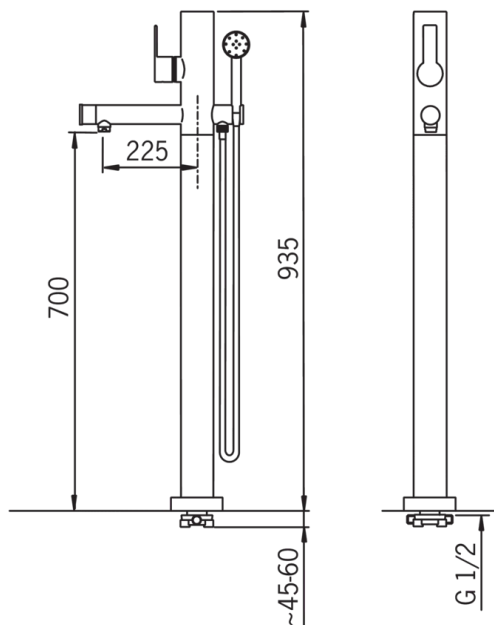

Запасные части

SP8550

	Код
01	859157V
02	859155V
03	158726
04	158890
05	232213
06	209711V
07	859381V