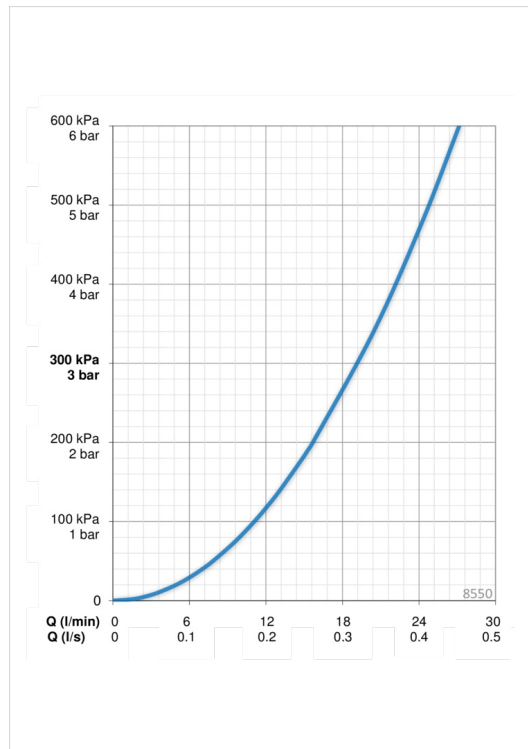

Тип разрешения

Сертификат STF	STF VTT-09185-06
Sintef	Sintef Nr. 0970