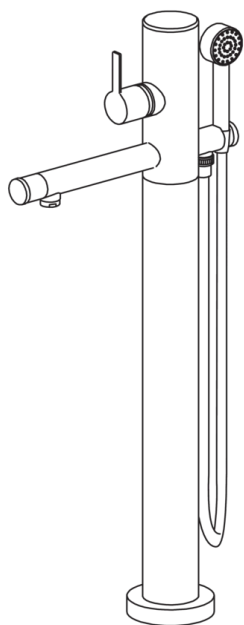

EAN: 6414150045554

www.oras.com/ru/products/oras/product/8550

Смеситель для ванны и душа со стационарным изливом с переключателем, аэратором, душевым шлангом и ручным душем. Напольная установка к ванне.

Технические характеристики

| | |
|--------------------------|----------------------|
| Подключение горячей воды | max. +80°C |
| Рабочее давление | 50 - 1000 kPa |
| Установочные размеры | G1/2 |
| Установочная ширина | CC935 mm |
| ItemProjection | 225 mm |
| ItemMaterial | brass |

Запасные части

SP8550

| | Код |
|----|---------|
| 01 | 859157V |
| 02 | 859155V |
| 03 | 158726 |
| 04 | 158890 |
| 05 | 232213 |
| 06 | 209711V |
| 07 | 859381V |