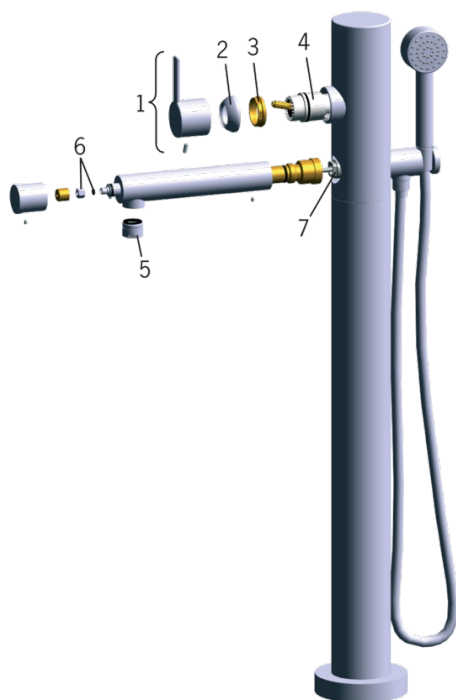

EAN: 6414150045554

www.oras.com/ru/products/oras/product/8550

Смеситель для ванны и душа со стационарным изливом с переключателем, аэратором, душевым шлангом и ручным душем. Напольная установка к ванне.

Технические характеристики

| | |
|--------------------------|----------------------|
| Подключение горячей воды | max. +80°C |
| Рабочее давление | 50 - 1000 kPa |
| Установочные размеры | G1/2 |
| Установочная ширина | CC935 mm |
| ItemProjection | 225 mm |
| ItemMaterial | brass |

Запасные части

SP8550

| | Код |
|----|---------|
| 01 | 859157V |
| 02 | 859155V |
| 03 | 158726 |
| 04 | 158890 |
| 05 | 232213 |
| 06 | 209711V |
| 07 | 859381V |