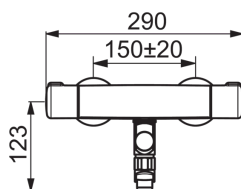

EAN: 6414150077319

www.oras.com/ru/products/oras/product/7446X

Термостатический смеситель для ванны и душа с поворотным изливом, дивертером и аэратором. Включая эксцентрики и декоративные розетки. Ограничитель температуры воды на 38°C на рукоятке. Контроль за расходом воды EcoFlow. В комплект входят обратные клапаны, грязевые фильтры и затворы.

- Ванная комната, Душ
- Термостатические
- WallMounted
- Хром
- Поворотный
- HONEYCOMB®
- Нажимной дивертер
- Контроль за расходом воды EcoFlow
- Защита от ожогов на 38°C, Фиксируемая температура
- Грязевой фильтр, Обратный клапан

ТЕХНИЧЕСКИЕ ДАННЫЕ

Параметры расхода воды

Расход воды при 300 кПа в эко-режиме	0.16 l/s
Расход воды при 300 кПа	0.23 l/s
Потеря давления при расходе 0.2 л/с	230 kPa

Технические характеристики

Подключение горячей воды	max. +80°C
Рабочее давление	100 - 1000 kPa
Установочные размеры	G1/2
Установочная ширина	cc150 mm
ItemProjection	389 mm
ItemMaterial	brass

Regulations

Стандарт EN	EN 1111
Уровень шума	I (ISO 3822) Oras lab.