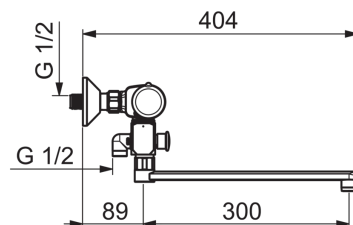

EAN: 6414150077319

www.oras.com/ru/products/oras/product/7446X

Термостатический смеситель для ванны и душа с поворотным изливом, дивертером и аэратором. Включая эксцентрики и декоративные розетки. Ограничитель температуры воды на 38°C на рукоятке. Контроль за расходом воды EcoFlow. В комплект входят обратные клапаны, грязевые фильтры и затворы.

- Ванная комната, Душ
- Термостатические
- WallMounted
- Хром
- Поворотный
- HONEYCOMB®
- Нажимной дивертер
- Контроль за расходом воды EcoFlow
- Защита от ожогов на 38°C, Фиксируемая температура
- Грязевой фильтр, Обратный клапан

ТЕХНИЧЕСКИЕ ДАННЫЕ

Параметры расхода воды

Расход воды при 300 кПа в эко-режиме	0.16 l/s
Расход воды при 300 кПа	0.23 l/s
Потеря давления при расходе 0.2 л/с	230 kPa

Технические характеристики

Подключение горячей воды	max. +80°C
Рабочее давление	100 - 1000 kPa
Установочные размеры	G1/2
Установочная ширина	cc150 mm
ItemProjection	389 mm
ItemMaterial	brass

Regulations

Стандарт EN	EN 1111
Уровень шума	I (ISO 3822) Oras lab.