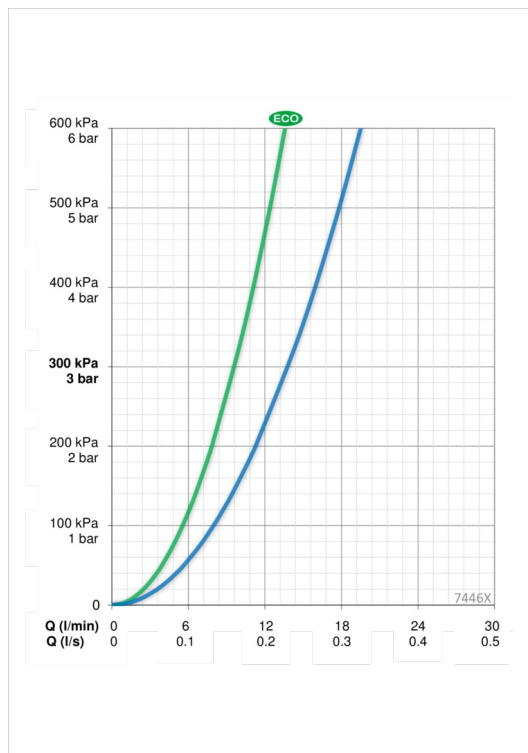

EAN: 6414150077319

www.oras.com/ru/products/oras/product/7446X

Термостатический смеситель для ванны и душа с поворотным изливом, дивертером и аэратором. Включая эксцентрики и декоративные розетки. Ограничитель температуры воды на 38°C на рукоятке. Контроль за расходом воды EcoFlow. В комплект входят обратные клапаны, грязевые фильтры и затворы.

- Ванная комната, Душ
- Термостатические
- WallMounted
- Хром
- Поворотный
- HONEYCOMB®
- Нажимной дивертер
- Контроль за расходом воды EcoFlow
- Защита от ожогов на 38°C, Фиксируемая температура
- Грязевой фильтр, Обратный клапан

ТЕХНИЧЕСКИЕ ДАННЫЕ

Параметры расхода воды

Расход воды при 300 кПа в эко-режиме	0.16 l/s
Расход воды при 300 кПа	0.23 l/s
Потеря давления при расходе 0.2 л/с	230 kPa

Технические характеристики

Подключение горячей воды	max. +80°C
Рабочее давление	100 - 1000 kPa
Установочные размеры	G1/2
Установочная ширина	cc150 mm
ItemProjection	389 mm
ItemMaterial	brass

Regulations

Стандарт EN	EN 1111
Уровень шума	I (ISO 3822) Oras lab.