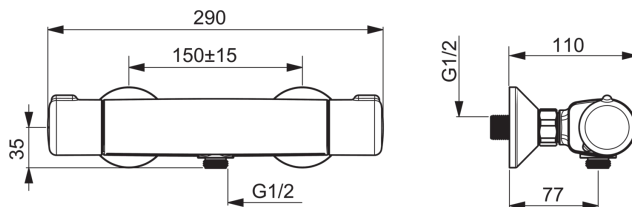

EAN: 6414150077210

www.oras.com/ru/products/oras/product/7460U

Термостатический смеситель для душа. Включая эксцентрики и декоративные розетки. Ограничитель температуры воды на 38°C на рукоятке. Контроль за расходом воды EcoFlow. В комплект входят обратные клапаны и грязевые фильтры.

- Ванная комната, Душ
- Термостатические
- WallMounted
- Хром
- Ручка регулировки температуры, Ручка регулировки расхода
- Контроль за расходом воды EcoFlow
- регулятор температуры с термостатом, Защита от ожогов на 38°C, Фиксируемая температура
- Грязевой фильтр, Обратный клапан

ТЕХНИЧЕСКИЕ ДАННЫЕ

Параметры расхода воды

Расход воды при 300 кПа в эко-режиме	0.19 l/s
Расход воды при 300 кПа	0.27 l/s
Потеря давления при расходе 0.2 л/с	165 кПа

Технические характеристики

Подключение горячей воды	max. +80°C
Рабочее давление	100 - 1000 кПа
Установочные размеры	G1/2
Установочная ширина	cc150 mm
ItemMaterial	brass

Regulations

Стандарт EN	EN 1111
Уровень шума	I (ISO 3822) Oras lab.