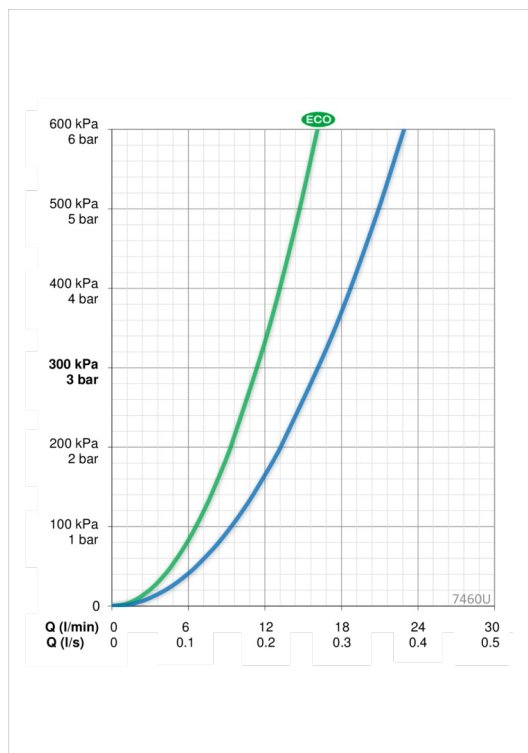

EAN: 6414150077210

www.oras.com/ru/products/oras/product/7460U

Термостатический смеситель для душа. Включая эксцентрики и декоративные розетки. Ограничитель температуры воды на 38°C на рукоятке. Контроль за расходом воды EcoFlow. В комплект входят обратные клапаны и грязевые фильтры.

- Ванная комната, Душ
- Термостатические
- WallMounted
- Хром
- Ручка регулировки температуры, Ручка регулировки расхода
- Контроль за расходом воды EcoFlow
- регулятор температуры с термостатом, Защита от ожогов на 38°C, Фиксируемая температура
- Грязевой фильтр, Обратный клапан

ТЕХНИЧЕСКИЕ ДАННЫЕ

Параметры расхода воды

Расход воды при 300 кПа в эко-режиме	0.19 l/s
Расход воды при 300 кПа	0.27 l/s
Потеря давления при расходе 0.2 л/с	165 кПа

Технические характеристики

Подключение горячей воды	max. +80°C
Рабочее давление	100 - 1000 кПа
Установочные размеры	G1/2
Установочная ширина	cc150 mm
ItemMaterial	brass

Regulations

Стандарт EN	EN 1111
Уровень шума	I (ISO 3822) Oras lab.