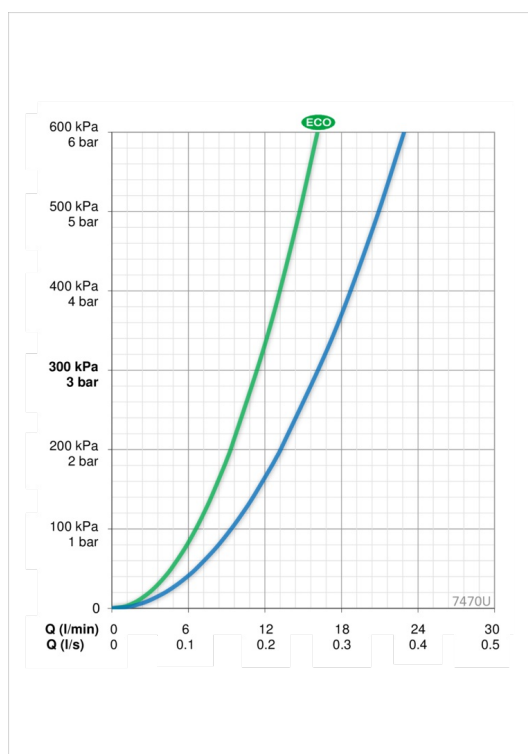

EAN: 6414150079597

www.oras.com/ru/products/oras/product/7470U

Термостатический смеситель для душа. Включая эксцентрики и декоративные розетки. Подключение горячей воды с правой стороны. Ограничитель температуры воды на 38°C на рукоятке. Контроль за расходом воды EcoFlow. В комплект входят обратные клапаны и грязевые фильтры.

- Ванная комната, Душ
- Термостатические
- WallMounted
- Хром
- Контроль за расходом воды EcoFlow
- регулятор температуры с термостатом, Защита от ожогов на 38°C

ТЕХНИЧЕСКИЕ ДАННЫЕ

Параметры расхода воды

Расход воды при 300 кПа в эко-режиме	0.19 l/s
Расход воды при 300 кПа	0.27 l/s
Потеря давления при расходе 0.2 л/с	165 kPa

Технические характеристики

Подключение горячей воды	max. +80°C
Рабочее давление	100 - 1000 kPa
Установочные размеры	G1/2
Установочная ширина	CC150± 15 mm
ItemMaterial	brass

Regulations

Стандарт EN	EN 1111
Уровень шума	I (ISO 3822) Oras lab.