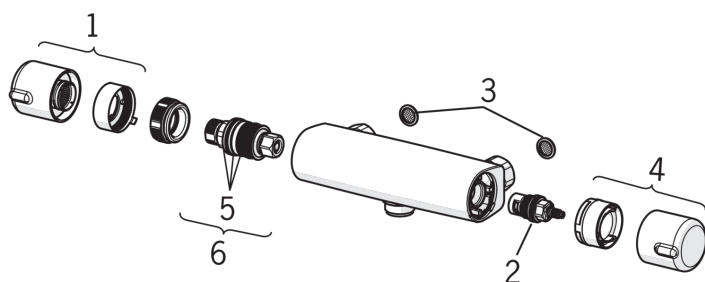

Запасные части

SP7470U

	Код
01	602431V
02	109898
03	198094/2
03	178375V
04	602430V
05	178796V
06	178780V