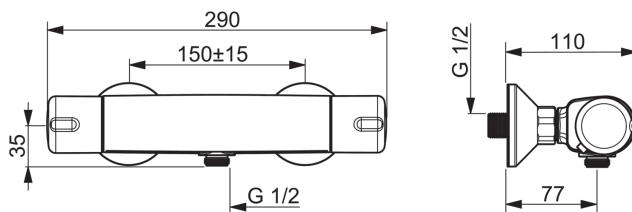

EAN: 6414150079597

www.oras.com/ru/products/oras/product/7470U

Термостатический смеситель для душа. Включая эксцентрики и декоративные розетки. Подключение горячей воды с правой стороны. Ограничитель температуры воды на 38°C на рукоятке. Контроль за расходом воды EcoFlow. В комплект входят обратные клапаны и грязевые фильтры.

- Ванная комната, Душ
- Термостатические
- WallMounted
- Хром
- Контроль за расходом воды EcoFlow
- регулятор температуры с термостатом, Защита от ожогов на 38°C

ТЕХНИЧЕСКИЕ ДАННЫЕ

Параметры расхода воды

Расход воды при 300 кПа в эко-режиме	0.19 l/s
Расход воды при 300 кПа	0.27 l/s
Потеря давления при расходе 0.2 л/с	165 kPa

Технические характеристики

Подключение горячей воды	max. +80°C
Рабочее давление	100 - 1000 kPa
Установочные размеры	G1/2
Установочная ширина	CC150± 15 mm
ItemMaterial	brass

Regulations

Стандарт EN	EN 1111
Уровень шума	I (ISO 3822) Oras lab.