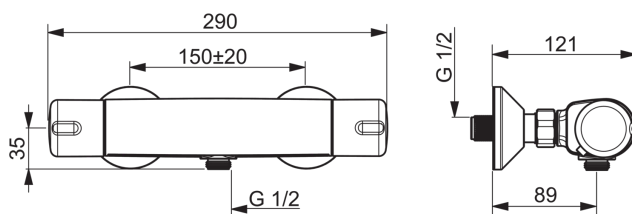

EAN: 6414150077302

www.oras.com/ru/products/oras/product/7470X

Термостатический смеситель для душа. Включая эксцентрики и декоративные розетки. Подключение горячей воды с правой стороны. Ограничитель температуры воды на 38°C на рукоятке. Контроль за расходом воды EcoFlow. В комплект входят обратные клапаны, грязевые фильтры и затворы.

- Ванная комната, Душ
- Термостатические
- WallMounted
- Хром
- Ручка регулировки температуры, Ручка регулировки расхода
- Контроль за расходом воды EcoFlow
- регулятор температуры с термостатом, Защита от ожогов на 38°C, Фиксируемая температура
- Грязевой фильтр, Обратный клапан

ТЕХНИЧЕСКИЕ ДАННЫЕ

Параметры расхода воды

Расход воды при 300 кПа в эко-режиме	0.19 l/s
Расход воды при 300 кПа	0.27 l/s
Потеря давления при расходе 0.2 л/с	165 kPa

Технические характеристики

Подключение горячей воды	max. +80°C
Рабочее давление	100 - 1000 kPa
Установочные размеры	G1/2
Установочная ширина	cc150 mm
ItemMaterial	brass

Regulations

Стандарт EN	EN 1111
Уровень шума	I (ISO 3822) Oras lab.