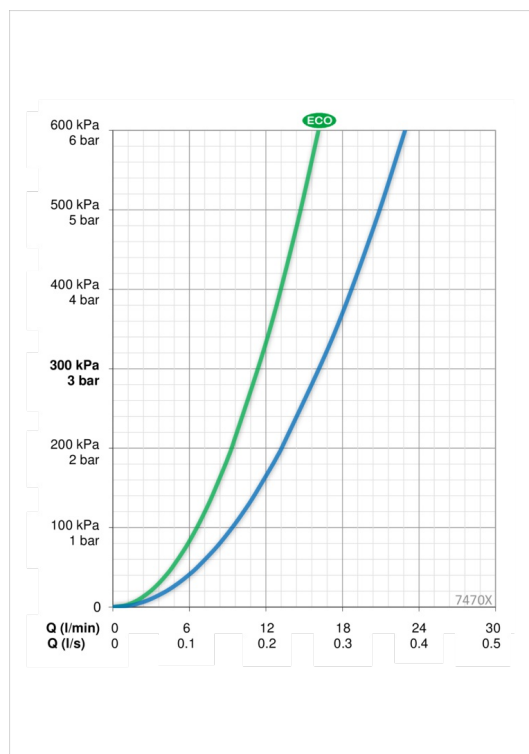

EAN: 6414150077302

www.oras.com/ru/products/oras/product/7470X

Термостатический смеситель для душа. Включая эксцентрики и декоративные розетки. Подключение горячей воды с правой стороны. Ограничитель температуры воды на 38°C на рукоятке. Контроль за расходом воды EcoFlow. В комплект входят обратные клапаны, грязевые фильтры и затворы.

- Ванная комната, Душ
- Термостатические
- WallMounted
- Хром
- Ручка регулировки температуры, Ручка регулировки расхода
- Контроль за расходом воды EcoFlow
- регулятор температуры с термостатом, Защита от ожогов на 38°C, Фиксируемая температура
- Грязевой фильтр, Обратный клапан

ТЕХНИЧЕСКИЕ ДАННЫЕ

Параметры расхода воды

Расход воды при 300 кПа в эко-режиме	0.19 l/s
Расход воды при 300 кПа	0.27 l/s
Потеря давления при расходе 0.2 л/с	165 kPa

Технические характеристики

Подключение горячей воды	max. +80°C
Рабочее давление	100 - 1000 kPa
Установочные размеры	G1/2
Установочная ширина	cc150 mm
ItemMaterial	brass

Regulations

Стандарт EN	EN 1111
Уровень шума	I (ISO 3822) Oras lab.