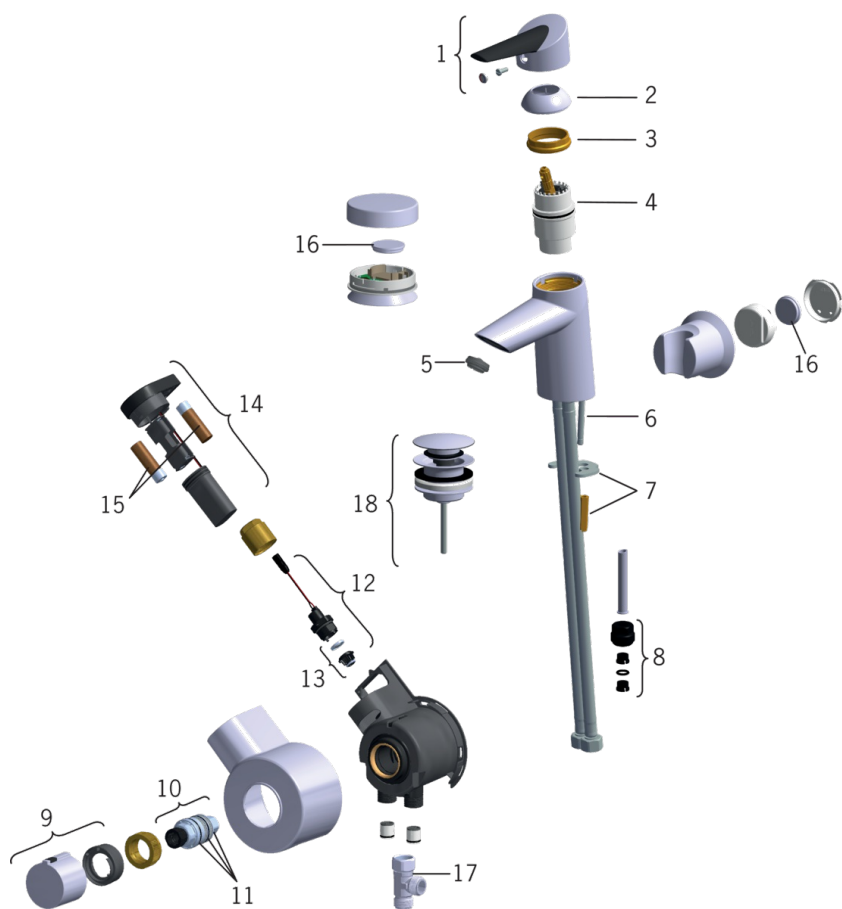

- Ванная комната
- Однорычажные, Работает от батарейки, Bidetta
- DeckMounted
- Хром
- Стационарный излив
- Smart dishwasher valve
- Easy-Grip Рычаг
- Донный клапан
- Smart Bidetta с дистанционным управлением
- регулятор температуры с термостатом
- Гибкая подводка
- Пониженное содержание свинца <0.3

Установки ПО

Макс. время подачи воды	2 min Bidetta, 6 s (4-15 s) press pad
-------------------------	--

Электрические параметры

Батарея	AA 1.5 V Lithium x 2, CR 2450 3 V x 2
Количество подключаемых устройств	max. 8

Запасные части

SP2705F

	Код
01	601319V
02	159053V
03	158726
04	158890
05	601500V
06	158727/10
07	158697
08	159684
09	159048V
10	178780V
11	178796V
12	601307V
13	601512V
14	601590V
15	600599V
16	601468V
17	601616V
18	159056V