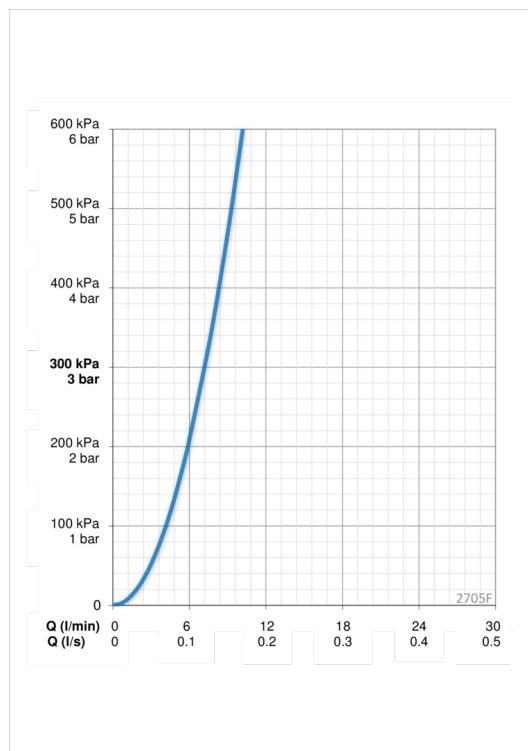

Тип разрешения

Сертификат STF	VTT-RTH-00063-14
ETA-Danmark	VA 1.42/20420
Sintef	Sintef Nr. 3082