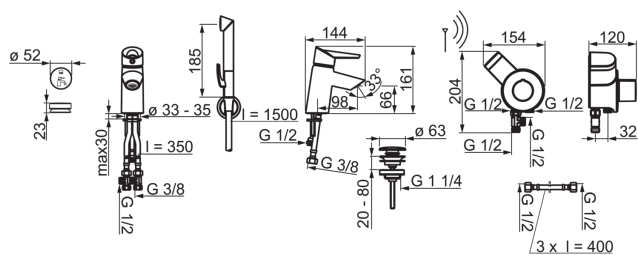

Запасные части

SP2705F

	Код
01	601319V
02	159053V
03	158726
04	158890
05	601500V
06	158727/10
07	158697
08	159684
09	159048V
10	178780V
11	178796V
12	601307V
13	601512V
14	601590V
15	600599V
16	601468V
17	601616V
18	159056V