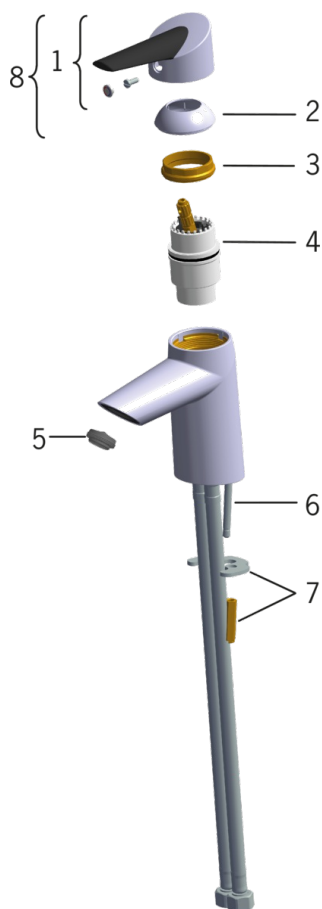

Запасные части

SP2710F

	Код
01	601319V
02	159053V
03	158726
04	158890
05	601500V
06	158727/10
07	158697
08	601864V