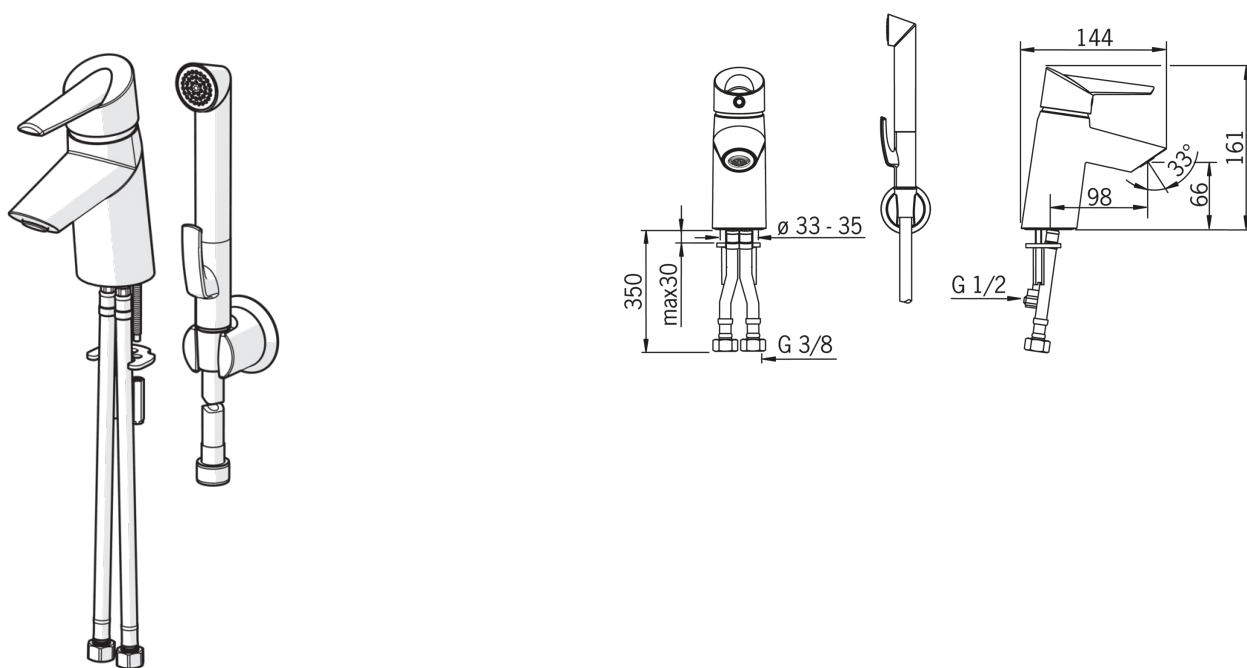

Запасные части

SP2710F

	Код
01	601319V
02	159053V
03	158726
04	158890
05	601500V
06	158727/10
07	158697
08	601864V