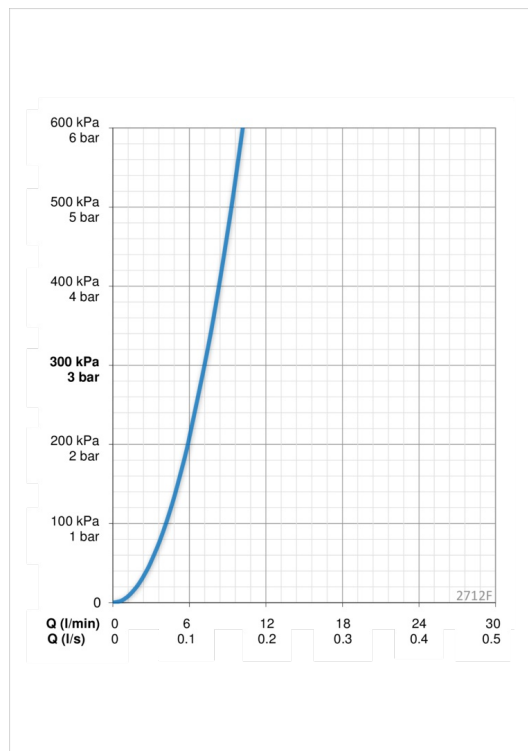

Тип разрешения

Сертификат STF	VTT-RTH-00007-14
ETA-Danmark	VA 1.42/20420
Sintef	Sintef Nr. 3081