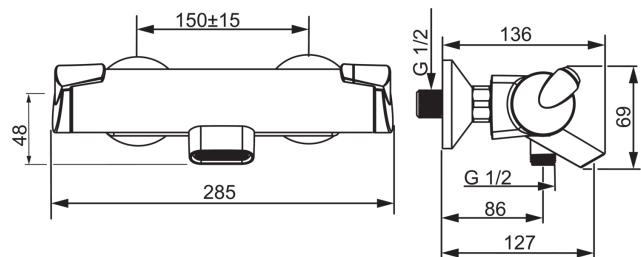

Тип разрешения

Сертификат STF	STF VTT-RTH-00030-15