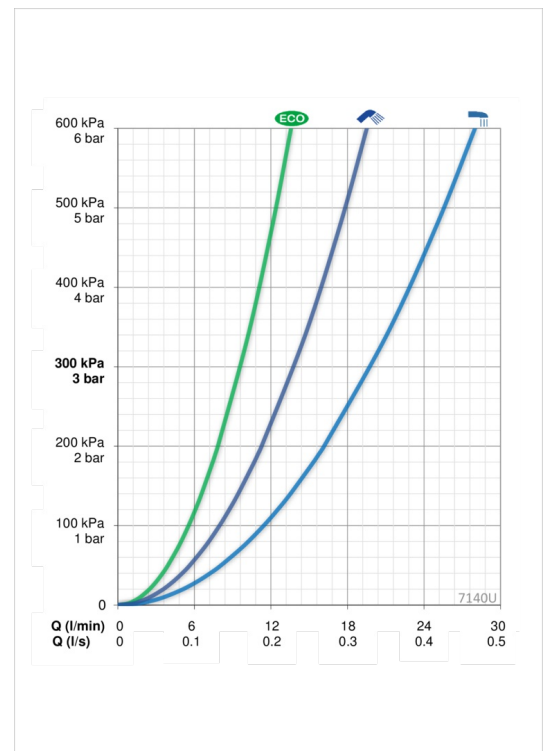

Тип разрешения

Сертификат STF	STF VTT-RTH-00030-15