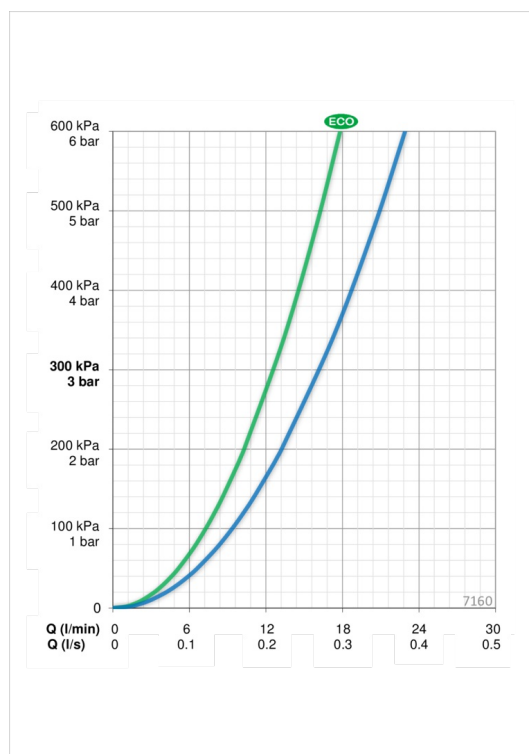

Тип разрешения

Сертификат STF	STF VTT-RTH-00030-15
ETA-Danmark	VA 1.43/20446
Sintef	Sintef Nr. 3085