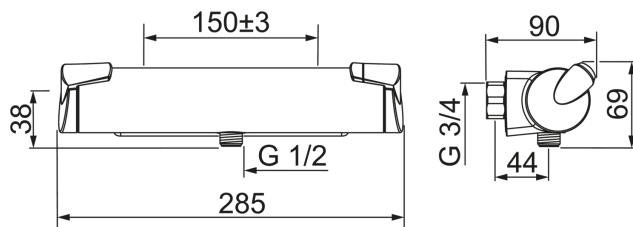

Тип разрешения

Сертификат STF	STF VTT-RTH-00030-15
ETA-Danmark	VA 1.43/20446
Sintef	Sintef Nr. 3085