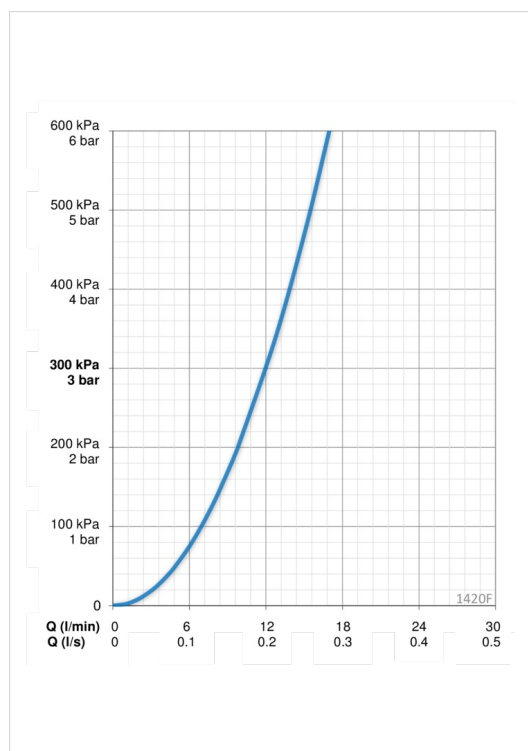

EAN: 6414150077173

www.oras.com/ru/products/oras/product/1420F

Смеситель для кухни с поворотным изливом и аэратором. Со встроенными опциями ограничения температуры воды. F= с гибкой подводкой

- Кухня
- Однорычажные
- DeckMounted
- Хром
- Поворотный

ТЕХНИЧЕСКИЕ ДАННЫЕ

Параметры расхода воды

Расход воды при 300 кПа **0.2 l/s**

Технические характеристики

Подключение горячей воды **max. +90°C**
Рабочее давление **100 - 1000 kPa**
ItemProjection **210 mm**
ItemMaterial **brass**

Regulations

Стандарт EN **EN 817**
Уровень шума **I (ISO 38229 Oras lab.)**