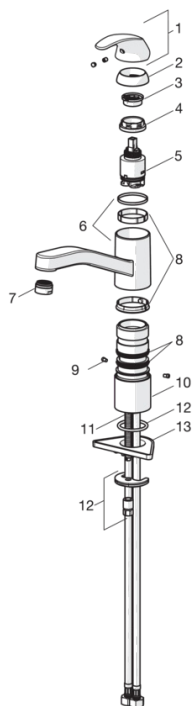

SP1420F

	Код
01	602510V
02	601967V
03	601973V
04	601979V
05	601969V
06	1000832V
07	602064V
08	601983V
09	1000980/2
10	601982V
11	601970V
12	601985V
13	158825