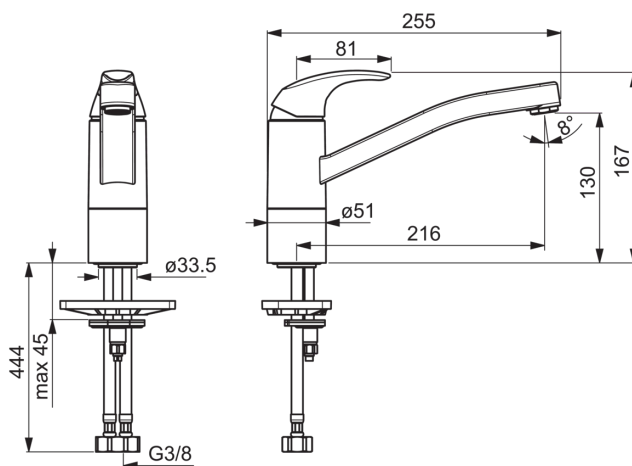

EAN: 6414150077173

www.oras.com/ru/products/oras/product/1420F

Смеситель для кухни с поворотным изливом и аэратором. Со встроенными опциями ограничения температуры воды. F= с гибкой подводкой

- Кухня
- Однорычажные
- DeckMounted
- Хром
- Поворотный

ТЕХНИЧЕСКИЕ ДАННЫЕ

Параметры расхода воды

Расход воды при 300 кПа **0.2 l/s**

Технические характеристики

Подключение горячей воды **max. +90°C**
Рабочее давление **100 - 1000 kPa**
ItemProjection **210 mm**
ItemMaterial **brass**

Regulations

Стандарт EN **EN 817**
Уровень шума **I (ISO 38229 Oras lab.)**