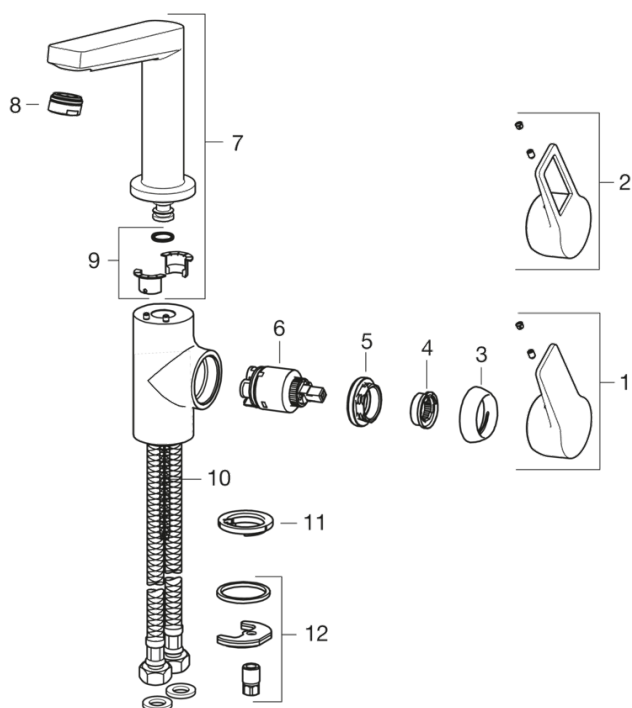

EAN: 6414150079795

www.oras.com/ru/products/oras/product/3803BF

Смеситель для умывальника с высоким поворотным изливом и петлевой ручкой. Встроенная опция ограничения расхода и температуры воды. F= с гибкой подводкой

- Ванная комната
- Однорычажные
- DeckMounted
- Хром
- Поворотный
- Петлевая ручка
- Опция ограничения максимального расхода воды
- Гибкая подводка

ТЕХНИЧЕСКИЕ ДАННЫЕ

Параметры расхода воды

Расход воды (300 кПа) (с ограничителем потока) **0.1 l/s**

Технические характеристики

Подключение горячей воды **max. +90°C**
 Рабочее давление **100 - 1000 kPa**
 ItemProjection **130 mm**
 ItemMaterial **brass**

Regulations

Стандарт EN **EN 817**

Запасные части

SP3801F

	Код
01	602619V
02	602620V
03	601967V
04	601973V
05	601968V
06	601969V
07	602621V
08	601974V
09	602159V
10	601970V
11	601971V
12	601985V