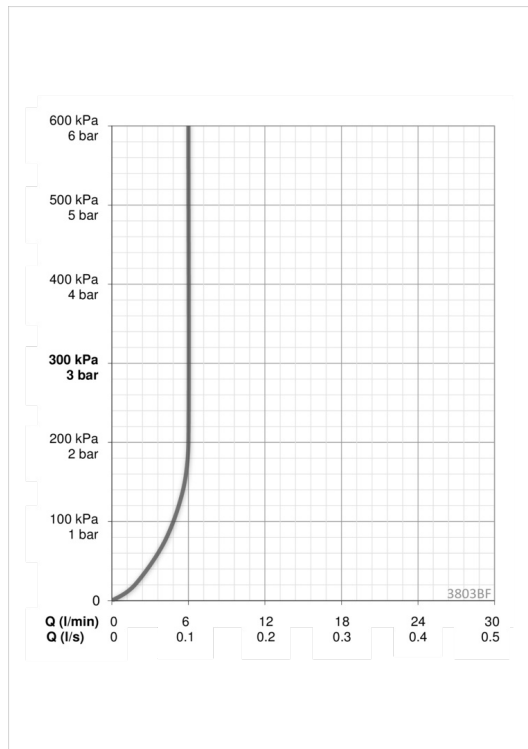

- Ванная комната
- Однорычажные
- DeckMounted
- Хром
- Поворотный
- Петлевая ручка
- Опция ограничения максимального расхода воды
- Гибкая подводка

ТЕХНИЧЕСКИЕ ДАННЫЕ

Параметры расхода воды

Расход воды (300 кПа) (с ограничителем потока) **0.1 l/s**

Технические характеристики

Подключение горячей воды **max. +90°C**
 Рабочее давление **100 - 1000 kPa**
 ItemProjection **130 mm**
 ItemMaterial **brass**

Regulations

Стандарт EN **EN 817**

Запасные части