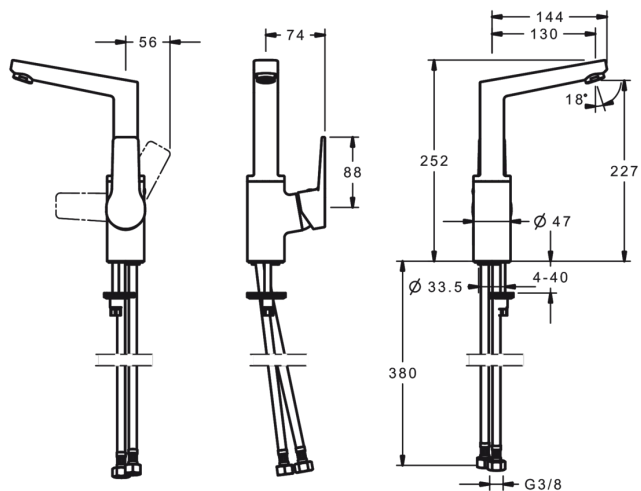

EAN: 6414150079795

www.oras.com/ru/products/oras/product/3803BF

Смеситель для умывальника с высоким поворотным изливом и петлевой ручкой. Встроенная опция ограничения расхода и температуры воды. F= с гибкой подводкой

- Ванная комната
- Однорычажные
- DeckMounted
- Хром
- Поворотный
- Петлевая ручка
- Опция ограничения максимального расхода воды
- Гибкая подводка

ТЕХНИЧЕСКИЕ ДАННЫЕ

Параметры расхода воды

Расход воды (300 кПа) (с ограничителем потока) **0.1 l/s**

Технические характеристики

Подключение горячей воды **max. +90°C**
 Рабочее давление **100 - 1000 kPa**
 ItemProjection **130 mm**
 ItemMaterial **brass**

Regulations

Стандарт EN **EN 817**

Запасные части