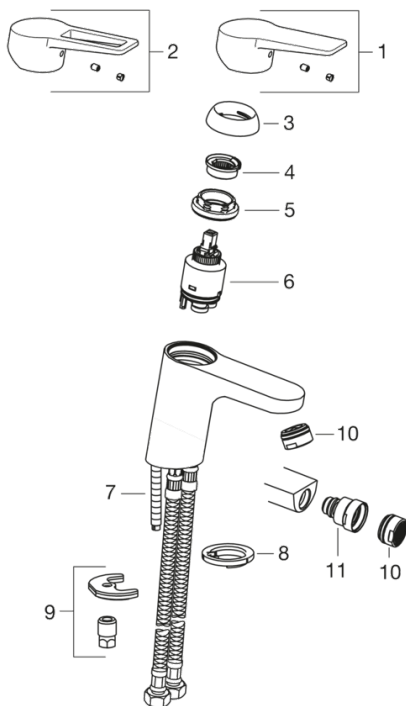

Запасные части

SP3810F

	Код
01	602616V
02	602617V
03	601967V
04	601973V
05	601968V
06	601969V
07	601970V
08	601971V
09	601972V
10	601974V
11	601976V