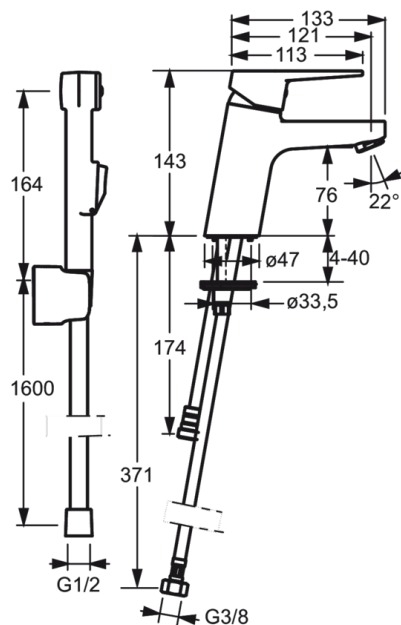

Запасные части

SP3810F

	Код
01	602616V
02	602617V
03	601967V
04	601973V
05	601968V
06	601969V
07	601970V
08	601971V
09	601972V
10	601974V
11	601976V