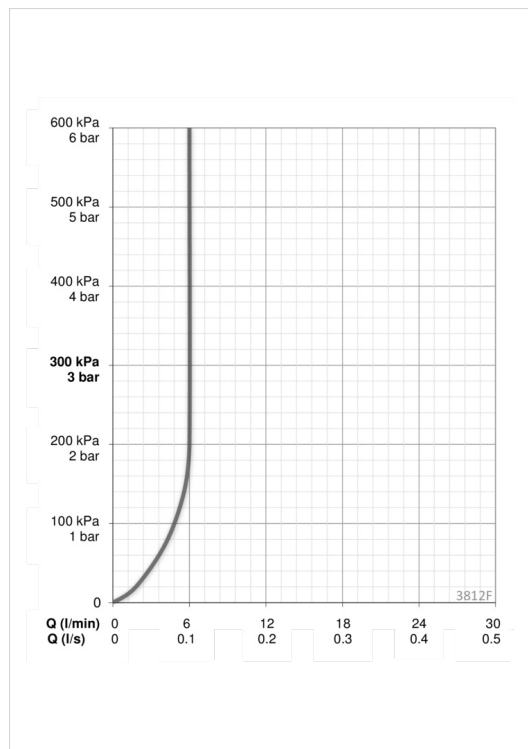

EAN: 6414150079900

www.oras.com/ru/products/oras/product/3812F

Смеситель для умывальника с фиксированным изливом, цельной рукояткой и ручным душем Bidetta. Душевой шланг 1.5 м и настенный держатель. Встроенная опция ограничения расхода и температуры воды. F= с гибкой подводкой

- Ванная комната
- Однорычажные, Bidetta
- DeckMounted
- Хром
- Стационарный излив
- Держатель душевой лейки, Шланг для душа
- Ручной душ
- Опция ограничения максимального расхода воды
- Гибкая подводка

ТЕХНИЧЕСКИЕ ДАННЫЕ

Параметры расхода воды

Расход воды (300 кПа) (с ограничителем потока) **0.1 l/s**

Технические характеристики

Подключение горячей воды **max. +80°C**
Рабочее давление **100 - 1000 кПа**
ItemProjection **121 mm**
ItemMaterial **brass**

Regulations

Стандарт EN **EN 817**