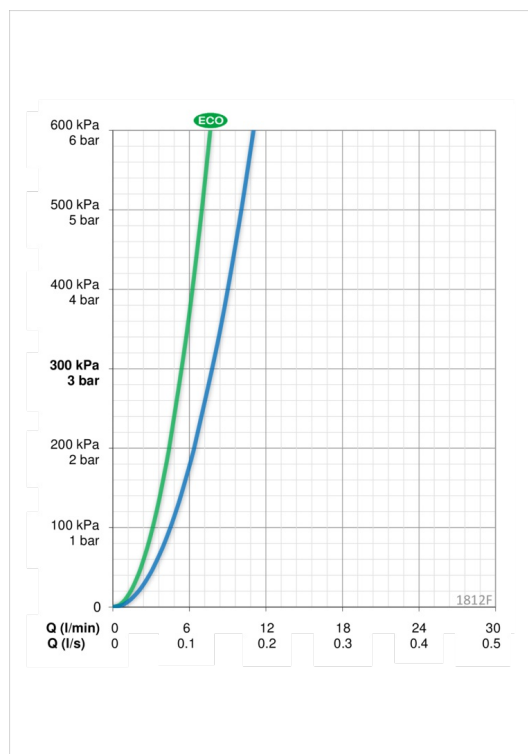

EAN: 4007536249053

www.oras.com/ru/products/oras/product/1812F

Смеситель для умывальника с ручным душем Bidetta - длина шланга 1,5 м.; - настенный держатель. Двухкомпонентная прочная рукоятка оснащена эко-кнопкой для ограничения температуры и расхода воды. При нажатии эко-кнопки расход можно увеличить. F = гибкая подводка

- Ванная комната
- Однорычажные, Bidetta
- DeckMounted
- Хром
- Стационарный излив
- HONEYCOMB®
- Без донного клапана в комплекте
- Держатель душевой лейки, Шланг для душа
- Ручной душ
- Гибкая подводка
- Эко-кнопка

ТЕХНИЧЕСКИЕ ДАННЫЕ

Параметры расхода воды

Расход воды при 300 кПа в эко-режиме	0.09 l/s
Расход воды при 300 кПа	0.13 l/s
Потеря давления при расходе 0.1 л/с	160 kPa

Технические характеристики

Подключение горячей воды	max. +80°C
Рабочее давление	50 - 1000 kPa
ItemMaterial	brass

Regulations

Стандарт EN	EN 817
Уровень шума	I (ISO 3822) Oras lab.