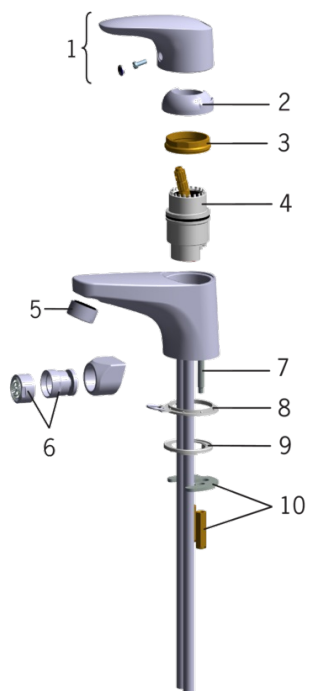

SP1800

	Код
01	159319V
02	159346V
03	158726
04	158890
05	232211
06	232511
07	158727/10
08	158193
09	159425/10
10	158697