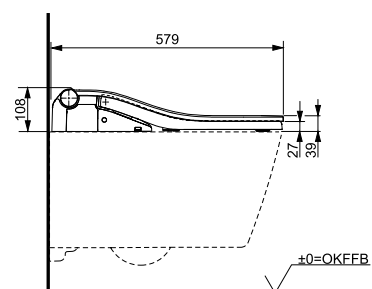

Технологии

Ш × В × Г: 391 × 579 × 108 мм

Цвет: Белый

Артикул: TCF801CG#NW1

► необходимые комплектующие:
унитаз CW542EY,
комплект для подключения WASHLET:
SHXCK94 (для инсталляции Geberit)
SHXCK99 и 9880052 (для инсталляции TECE)