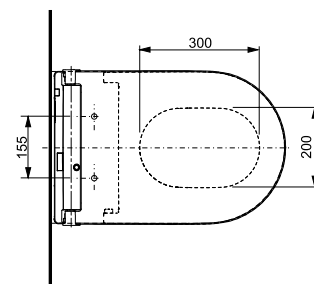

Технологии

Ш × В × Г: 391 × 579 × 108 мм

Цвет: Белый

Артикул: TCF801CG#NW1

► необходимые комплектующие:
унитаз CW542EY,
комплект для подключения WASHLET:
SHXCK94 (для инсталляции Geberit)
SHXCK99 и 9880052 (для инсталляции TECE)