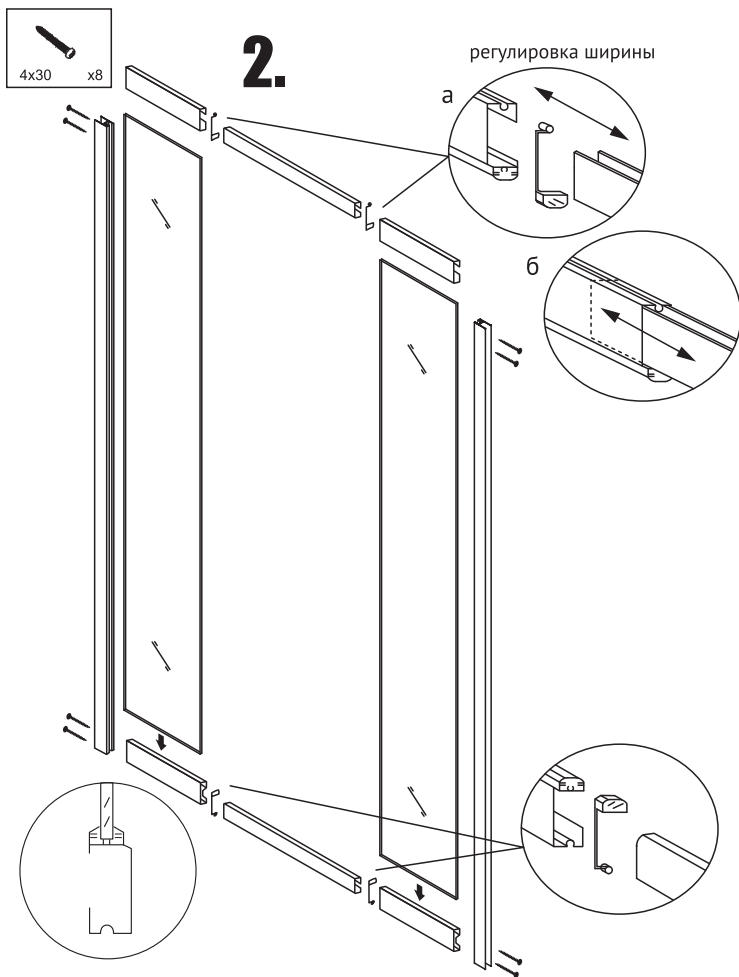

Необходимый инструмент

Комплект поставки

Артикул	Габариты, мм
063101	(1200-1400)х1900
063102	(1400-1600)х1900
063103	(1600-1800)х1900

PORTA

1.

2.

регулировка ширины

3.