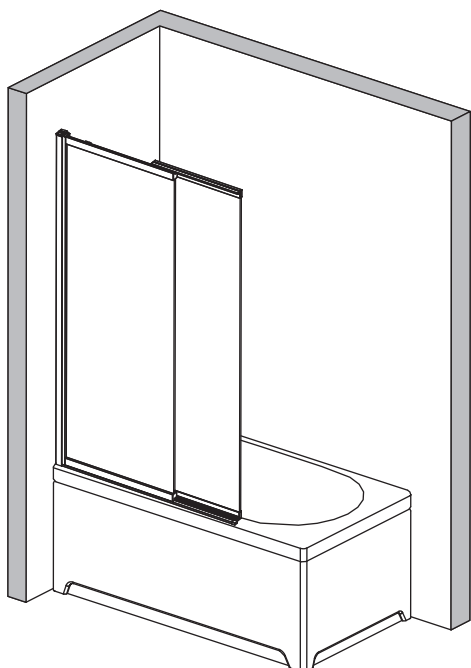

CEZARES®

ПРИРОДА ЧИСТОТЫ

левая

правая

**Инструкция по установке
душевой шторки
SLIDER-FIX-VF-11**

ОБЩАЯ ИНФОРМАЦИЯ

После получения проверьте изделие на наличие повреждений или недостающих деталей!

Избегайте ударов и ударных нагрузок на стеклянные элементы.

Внимание: Дополнительная обработка закаленного стекла (подрезка, высверливание отверстий) невозможна.

РЕКОМЕНДАЦИИ ПО УСТАНОВКЕ

Перед началом монтажа подробно ознакомьтесь с инструкцией.

Для установки душевого ограждения требуется два человека.