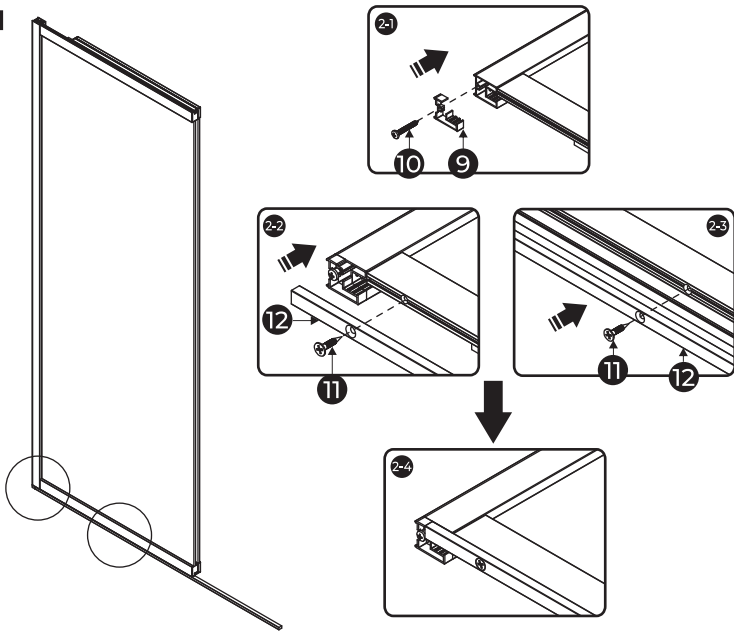

левая

правая

Это изделие тяжёлое и требуются два человека для установки