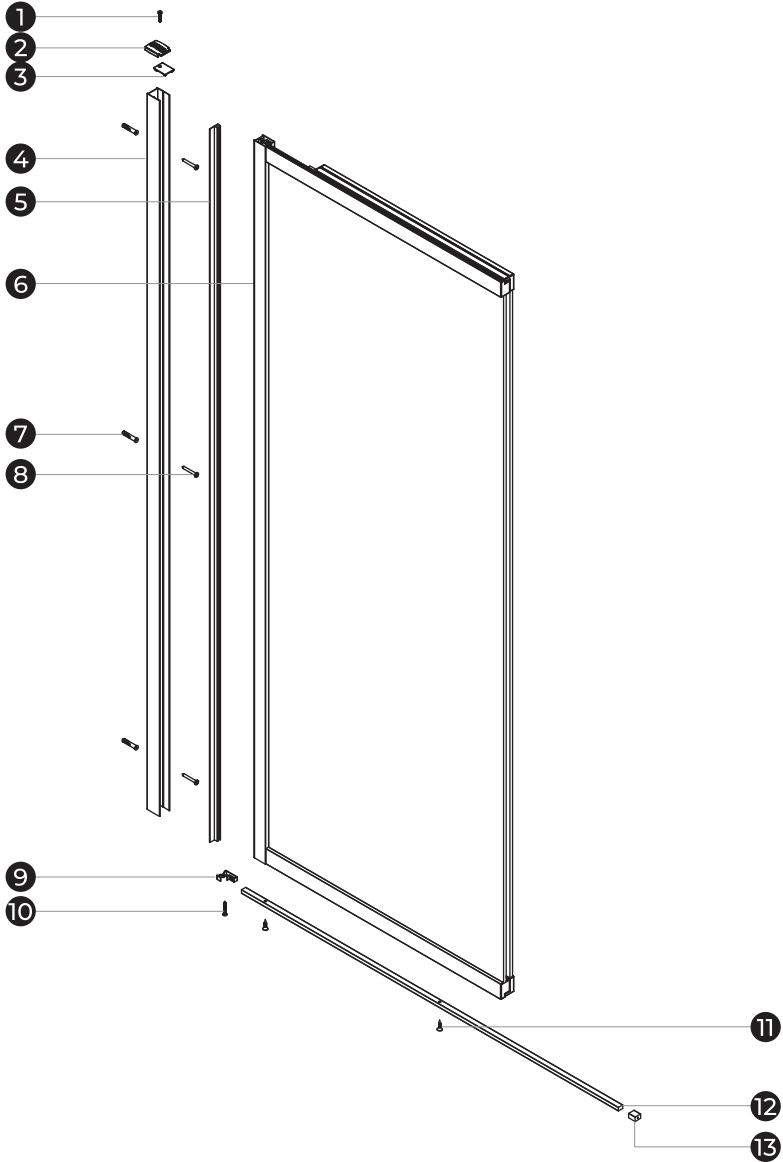

1 x1 ST3.5x20	 2 x1	 3 x1	 4 x1	 5 x1	 6 x1	 7 x3
 8 x3 ST4x35	 9 x1	 10 x1 ST3.5x16	 11 x2 ST3.5x14	 11 x1	 13 x1