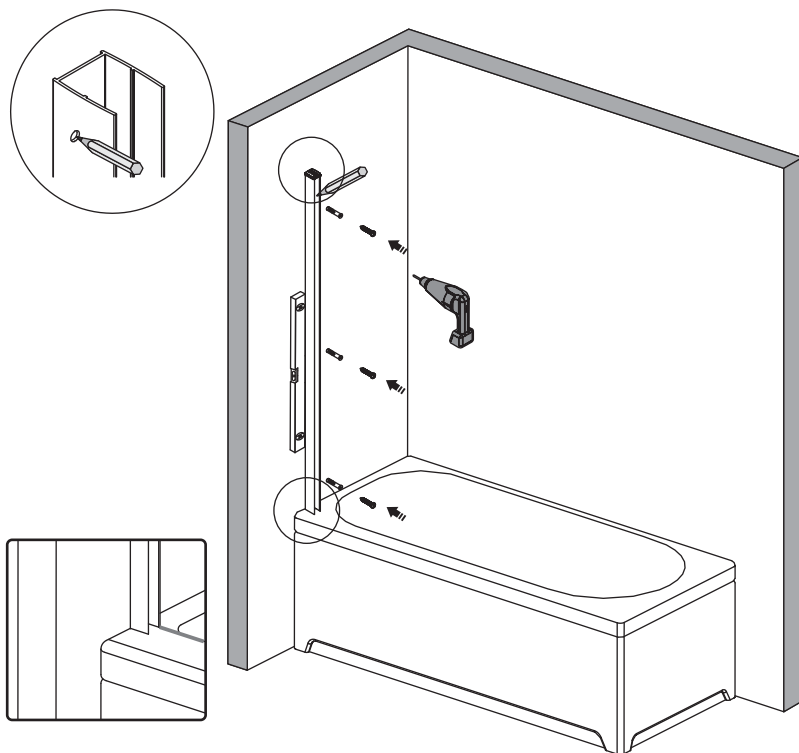

Внимание: Дополнительная обработка закаленного стекла (подрезка, высверливание отверстий) невозможна.

РЕКОМЕНДАЦИИ ПО УСТАНОВКЕ

Перед началом монтажа подробно ознакомьтесь с инструкцией.

Для установки душевого ограждения требуется два человека.

Перед монтажом снимите защитную плёнку с профилей.

При сверлении стен будьте внимательны, чтобы не повредить трубы или электрические кабели.

По завершении установки обязательно обработайте стыки душевого ограждения силиконом, как показано в инструкции по установке.

В регионах с жёсткой водой необходимо регулярно удалять солевые отложения.

При осуществлении водных процедур или мытья душевого ограждения стоит избегать попадания сильной струи воды на стенки конструкции и места наименьшей герметизации.

Нельзя использовать средства содержащие хлор, кислоту, абразивы, ацетон, спирт и растворители.

НЕОБХОДИМЫЕ ИНСТРУМЕНТЫ

Это изделие тяжёлое и требуются два человека для установки

- | | | | | | | |
|----------------------|----------|-----------------------|-----------------------|-----------|-----------|----------|
|
1 x1
ST3.5x20 |
2 x1 |
3 x1 |
4 x1 |
5 x1 |
6 x1 |
7 x3 |
|
8 x3
ST4x35 |
9 x1 |
10 x1
ST3.5x16 |
11 x2
ST3.5x14 |
11 x1 |
13 x1 | |