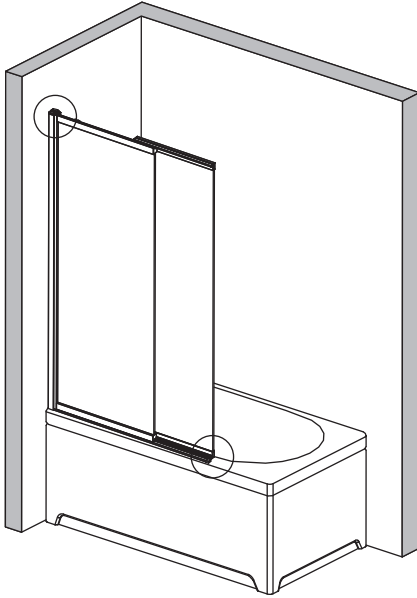

Это изделие тяжёлое и требуются два человека для установки