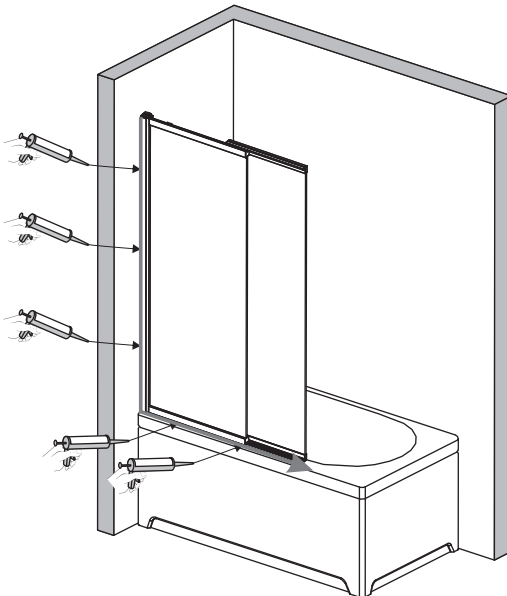

Внимание: Дополнительная обработка закаленного стекла (подрезка, высверливание отверстий) невозможна.

РЕКОМЕНДАЦИИ ПО УСТАНОВКЕ

Перед началом монтажа подробно ознакомьтесь с инструкцией.

Для установки душевого ограждения требуется два человека.

Перед монтажом снимите защитную плёнку с профилей.

При сверлении стен будьте внимательны, чтобы не повредить трубы или электрические кабели.

По завершении установки обязательно обработайте стыки душевого ограждения силиконом, как показано в инструкции по установке.

Это изделие тяжелое и требуются два человека для установки

левая

правая

Это изделие тяжёлое и требуются два человека для установки

Это изделие тяжёлое и требуются два человека для установки

Это изделие тяжёлое и требуются два человека для установки