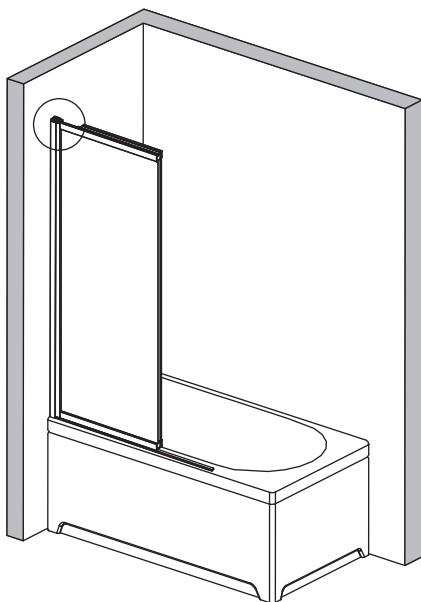

Это изделие тяжёлое и требуются два человека для установки