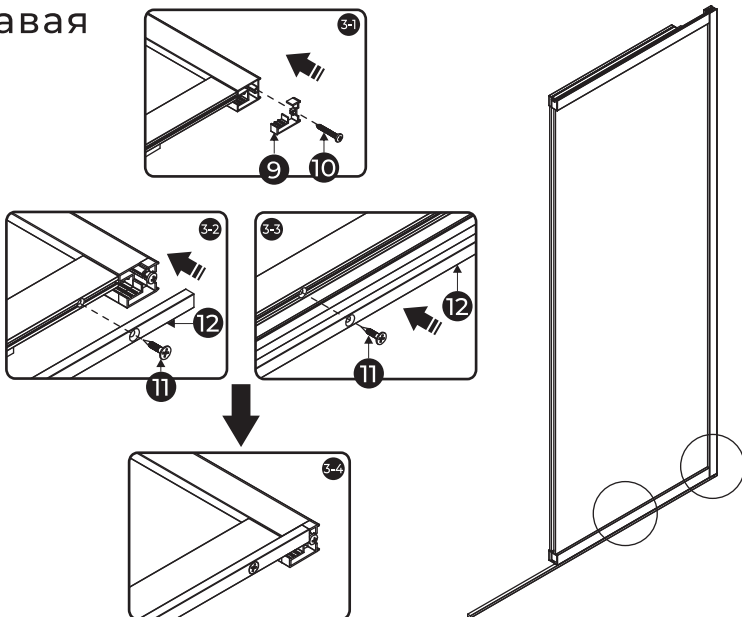

CEZARES®

ПРИРОДА ЧИСТОТЫ

левая

правая

**Инструкция по установке
душевой шторки
SLIDER-FIX-VF-11**

ОБЩАЯ ИНФОРМАЦИЯ

После получения проверьте изделие на наличие повреждений или недостающих деталей!

Избегайте ударов и ударных нагрузок на стеклянные элементы.

Перед монтажом снимите защитную плёнку с профилей.

При сверлении стен будьте внимательны, чтобы не повредить трубы или электрические кабели.

По завершении установки обязательно обработайте стыки душевого ограждения силиконом, как показано в инструкции по установке.

Это изделие тяжелое и требуются два человека для установки

левая

правая

Это изделие тяжёлое и требуются два человека для установки

Это изделие тяжёлое и требуются два человека для установки

Это изделие тяжёлое и требуются два человека для установки