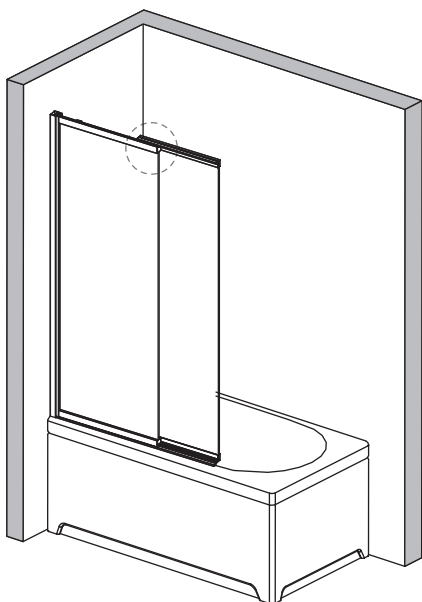

Это изделие тяжёлое и требуются два человека для установки