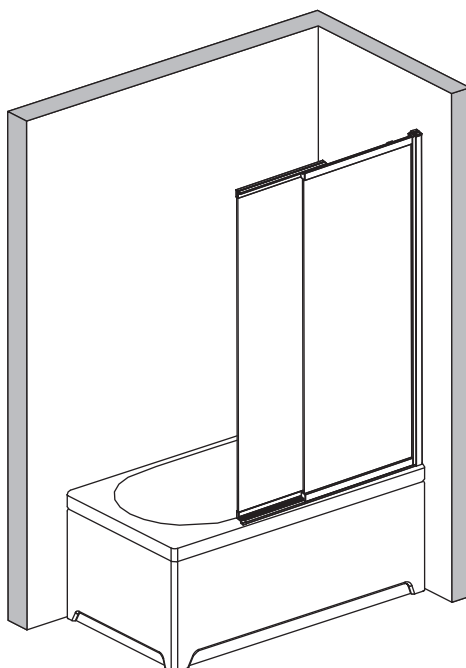

CEZARES®

ПРИРОДА ЧИСТОТЫ

левая

правая

**Инструкция по установке
душевой шторки
SLIDER-FIX-VF-11**

ОБЩАЯ ИНФОРМАЦИЯ

После получения проверьте изделие на наличие повреждений или недостающих деталей!

Избегайте ударов и ударных нагрузок на стеклянные элементы.

Внимание: Дополнительная обработка закаленного стекла (подрезка, высверливание отверстий) невозможна.

РЕКОМЕНДАЦИИ ПО УСТАНОВКЕ

Перед началом монтажа подробно ознакомьтесь с инструкцией.

Для установки душевого ограждения требуется два человека.