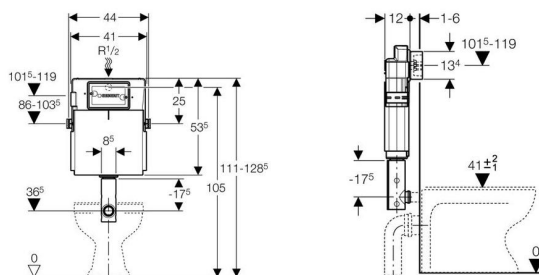

Бачок скрытого монтажа UP182 для клавиш "Delta"

Цель применения

- ✓ Для скрытого монтажа

Характеристики

- Регулируемый объем смыва
- При заводской установке возможен немедленный последующий смыв
- Бачок скрытого монтажа, полностью герметизированный от попадания конденсата
- Подвод воды по центру сзади или сверху
- Вставлено колено смыва
- Двойной смыв со смывной клавишей Delta21
- Смыв/стоп или одинарный смыв со смывной клавишей Delta40 или Delta11

Технические данные

Объем воды для смыва, заводская установка	9 и 3	л
Малый объем воды для смыва, диапазон настройки	3 / 4	л
Большой объем воды для смыва, диапазон настройки	6 / 9	л
Объем воды, смыв / стоп	6 / 9	л

Объем поставки

- 2 крепежные скобы, предустановлены
- 2 металлические крепежные планки
- Угловой запорный вентиль R 1/2" и штекерный адаптер
- Монтажная коробка для окна обслуживания из полистирола
- Защитная заглушка для смывного патрубка
- Смывной патрубок, d 45 мм
- Крепежные элементы