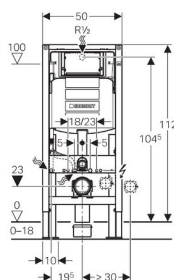

Geberit Duofix монтажный элемент для подвесного унитаза, H112, для клавиш Sigma, 12см(UP320)

Новый

Цель применения

- Для установки в любой точке санузла (не требуется стен)
- Для крепежа в пол (0 - 20 см)
- Для монтажа перед некапитальными стенами
- Для унитазов с межосевым расстоянием под крепежные шпильки 18 см или 23 см
- Для подключения Geberit AquaClean

Технические данные

Диапазон гидравлического давления	0,1-10	бар
Максимальная рабочая температура, вода	25	°C
Малый объем воды для смыва, диапазон настройки	3-4	л
Большой объем воды для смыва, диапазон настройки	4,5 / 6 / 7,5	л
Объем воды для смыва, заводская установка	6 и 3	л
Объем воды, смыв / стоп	4,5 / 6 / 7,5	л