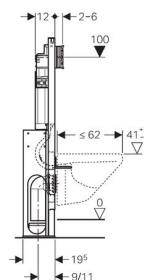

Geberit Duofix монтажный элемент для подвесного унитаза, H112, для клавиш Sigma, 12см(UP320)

Новый

Цель применения

- Для установки в любой точке санузла (не требуется стен)
- Для крепежа в пол (0 - 20 см)
- Для монтажа перед некапитальными стенами
- Для унитазов с межосевым расстоянием под крепежные шпильки 18 см или 23 см
- Для подключения Geberit AquaClean

Технические данные

Диапазон гидравлического давления	0,1-10	бар
Максимальная рабочая температура, вода	25	°C
Малый объем воды для смыва, диапазон настройки	3-4	л
Большой объем воды для смыва, диапазон настройки	4,5 / 6 / 7,5	л
Объем воды для смыва, заводская установка	6 и 3	л
Объем воды, смыв / стоп	4,5 / 6 / 7,5	л