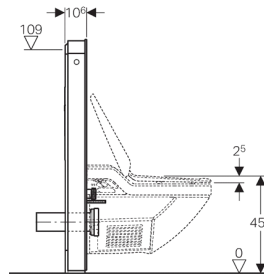

Geberit Monolith Plus Sanitärmodul H114 für Geberit AquaClean 8000, Wasseranschluss hinten Mitte

NEU

Verwendungszweck

- Zum Einbau bei Renovation oder Neubau
- Zum Austausch von Wand-WC mit aufgesetztem Aufputzspülkasten
- Zum Austausch tiefhängender Aufputzspülkasten
- Zum Austausch von Wand-WC mit Unterputzspülkasten mit maximaler Serviceöffnungshöhe < 109 cm
- Zum Austausch von älteren Dusch-WC Anlagen
- Zur Verwendung mit Geberit AquaClean 8000 und 8000plus UP
- Zur Verwendung bei Wandablaufanschluss, Ablaufhöhe über 23 cm
- Zur Montage auf Fertigfußboden

Eigenschaften

- Sanitärmodul mit Frontverkleidung aus Glas und Seitenverkleidung aus Aluminium gebürstet
- Glasfront zum Rahmen überstehend
- Selbsttragender Montagerahmen
- Ausgleich von Bautoleranzen
- Höhenausgleich bis 2 cm
- 2-Mengen-Spülung
- Spülmenge einstellbar
- Schweißwassergedämmt
- Wasseranschluss hinten Mitte
- Keramikbefestigung M12, Befestigungsabstand 18 cm
- Soft-Touch-Tasten für Spülauslösung und Geruchsabsaugung
- ComfortLight und Geruchsabsaugung aktivieren sich beim Herantreten
- ComfortLight in sieben Farben einstellbar
- Erfassungsbereich der Benutzererkennung einstellbar
- Tag- und Nachterkennung für ComfortLight einstellbar
- Geruchsabsaugeinheit werkzeuglos montierbar
- Keramikwabenfilter zur Geruchsneutralisation werkzeuglos wechselbar
- Automatisches Ausschalten der Geruchsabsaugung nach vordefinierter Laufzeit
- Netzanschluss mit dreiadriger flexibler Mantelleitung

Lieferumfang

- Spülkastenelement mit Front- und Seitenverkleidung
- Wasseranschluss-Set hinten Mitte, mit 2 Eckventilen
- Spülrohr
- WC-Abgangsstütze, PE, ø 90 mm
- Übergangsmuffe, PE, ø 90/110 mm
- 2 Gewindestangen M12 für Keramikbefestigung
- Schallschutz-Set
- Befestigungsmaterial für Nassbauwand
- Befestigungsmaterial für Wand-WC
- Bausatz für Elektroanschluss
- Kupplungsbuchse für Netzanschluss
- Netzteil