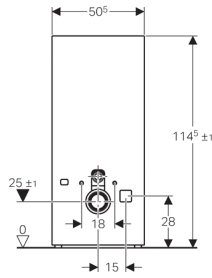

Geberit Monolith Plus Sanitärmodul H114 für Geberit AquaClean 8000, Wasseranschluss hinten Mitte

NEU

Verwendungszweck

- Zum Einbau bei Renovation oder Neubau
- Zum Austausch von Wand-WC mit aufgesetztem Aufputzspülkasten
- Zum Austausch tiefhängender Aufputzspülkasten
- Zum Austausch von Wand-WC mit Unterputzspülkasten mit maximaler Serviceöffnungshöhe < 109 cm
- Zum Austausch von älteren Dusch-WC Anlagen
- Zur Verwendung mit Geberit AquaClean 8000 und 8000plus UP
- Zur Verwendung bei Wandablaufanschluss, Ablaufhöhe über 23 cm
- Zur Montage auf Fertigfußboden

Eigenschaften

- Sanitärmodul mit Frontverkleidung aus Glas und Seitenverkleidung aus Aluminium gebürstet
- Glasfront zum Rahmen überstehend
- Selbsttragender Montagerahmen
- Ausgleich von Bautoleranzen
- Höhenausgleich bis 2 cm
- 2-Mengen-Spülung
- Spülmenge einstellbar
- Schweißwassergedämmt
- Wasseranschluss hinten Mitte
- Keramikbefestigung M12, Befestigungsabstand 18 cm
- Soft-Touch-Tasten für Spülauslösung und Geruchsabsaugung
- ComfortLight und Geruchsabsaugung aktivieren sich beim Herantreten
- ComfortLight in sieben Farben einstellbar
- Erfassungsbereich der Benutzererkennung einstellbar
- Tag- und Nachterkennung für ComfortLight einstellbar
- Geruchsabsaugeinheit werkzeuglos montierbar
- Keramikwabenfilter zur Geruchsneutralisation werkzeuglos wechselbar
- Automatisches Ausschalten der Geruchsabsaugung nach vordefinierter Laufzeit
- Netzanschluss mit dreiadriger flexibler Mantelleitung

Lieferumfang

- Spülkastenelement mit Front- und Seitenverkleidung
- Wasseranschluss-Set hinten Mitte, mit 2 Eckventilen
- Spülrohr
- WC-Abgangsstütze, PE, ø 90 mm
- Übergangsmuffe, PE, ø 90/110 mm
- 2 Gewindestangen M12 für Keramikbefestigung
- Schallschutz-Set
- Befestigungsmaterial für Nassbauwand
- Befestigungsmaterial für Wand-WC
- Bausatz für Elektroanschluss
- Kupplungsbuchse für Netzanschluss
- Netzteil