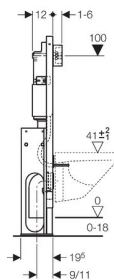

Duofix UP100 монтажный элемент для подвесного унитаза, с фронтальным управлением, для смывных клавиш "Delta"

Новый

Цель применения

- ✓ Для монтажа в гипсокартонные стены на высоту рамы или по высоте помещения перед капитальной либо гипсокартонной стеной
- ✓ Для унитазов с межосевым расстоянием под крепежные шпильки 18 см или 23 см
- ✓ Для крепежа в пол (0 - 20 см)
- ✓ Для установки в любой точке санузла (не требуется стен)
- ✓ Для установки в пристенке в высоту помещения или в разделительной перегородке
- ✓ Для установки перед капитальной стеной или пустотелой перегородкой
- ✓ Для скрытого монтажа
- ✓ Для фронтальной установки
- ✓ Для управления смывными клавишами типа Delta
- ✓ Для подсоединения Geberit AquaClean
- ✗ Не подходит для бетонирования

Характеристики

- Бачок UP100, толщина 12 см, Бачок скрытого монтажа с фронтальным управлением смыва
- Бачок скрытого монтажа, полностью герметизированный от попадания конденсата
- Настраивается большой объем воды для смыва
- объем малого смыва не регулируется
- При заводской установке возможен немедленный последующий смыв
- Подвод воды по центру сзади или сверху
- Присоединение подводки к запорному клапану вручную без инструмента
- Двойной смыв со смывной клавишей Delta50 или Delta21
- Смыв/стоп или одинарный смыв со смывной клавишей Delta40 или Delta11
- Рама порошковой окраски, синий ультрамарин
- Самонесущая конструкция
- Рама с отверстиями d 9 мм для крепления в деревянном каркасе
- Ножки оцинкованные, с бесступенчатой регулировкой 0 - 20 см
- Опорная площадка из пластика, глубина подходит для монтажа в профиль UW50
- Монтажная глубина 20 см
- Для автономной установке на перекрытии (достаточно крепления только к полу)
- Ножки оцинкованные, с бесступенчатой регулировкой 0 - 18 см, с маркировкой
- Рама с С-образным профилем 4/4 см
- Усиленные опорные ножки
- Возможен разворот бачка на 180° для удобства обслуживания

Технические данные

Большой объем воды для смыва, диапазон настройки	4,5 / 6 / 7,5	I
Объем воды для смыва, заводская установка	6 и 3,5	I