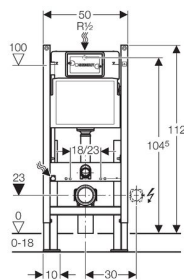

Duofix UP100 монтажный элемент для подвесного унитаза, с фронтальным управлением, для смывных клавиш "Delta"

Новый

Цель применения

- ✓ Для монтажа в гипсокартонные стены на высоту рамы или по высоте помещения перед капитальной либо гипсокартонной стеной
- ✓ Для унитазов с межосевым расстоянием под крепежные шпильки 18 см или 23 см
- ✓ Для крепежа в пол (0 - 20 см)
- ✓ Для установки в любой точке санузла (не требуется стен)
- ✓ Для установки в пристенке в высоту помещения или в разделительной перегородке
- ✓ Для установки перед капитальной стеной или пустотелой перегородкой
- ✓ Для скрытого монтажа
- ✓ Для фронтальной установки
- ✓ Для управления смывными клавишами типа Delta
- ✓ Для подсоединения Geberit AquaClean
- ✗ Не подходит для бетонирования

Характеристики

- Бачок UP100, толщина 12 см, Бачок скрытого монтажа с фронтальным управлением смыва
- Бачок скрытого монтажа, полностью герметизированный от попадания конденсата
- Настраивается большой объем воды для смыва
- объем малого смыва не регулируется
- При заводской установке возможен немедленный последующий смыв
- Подвод воды по центру сзади или сверху
- Присоединение подводки к запорному клапану вручную без инструмента
- Двойной смыв со смывной клавишей Delta50 или Delta21
- Смыв/стоп или одинарный смыв со смывной клавишей Delta40 или Delta11
- Рама порошковой окраски, синий ультрамарин
- Самонесущая конструкция
- Рама с отверстиями d 9 мм для крепления в деревянном каркасе
- Ножки оцинкованные, с бесступенчатой регулировкой 0 - 20 см
- Опорная площадка из пластика, глубина подходит для монтажа в профиль UW50
- Монтажная глубина 20 см
- Для автономной установке на перекрытии (достаточно крепления только к полу)
- Ножки оцинкованные, с бесступенчатой регулировкой 0 - 18 см, с маркировкой
- Рама с С-образным профилем 4/4 см
- Усиленные опорные ножки
- Возможен разворот бачка на 180° для удобства обслуживания

Технические данные

Большой объем воды для смыва, диапазон настройки	4,5 / 6 / 7,5	I
Объем воды для смыва, заводская установка	6 и 3,5	I