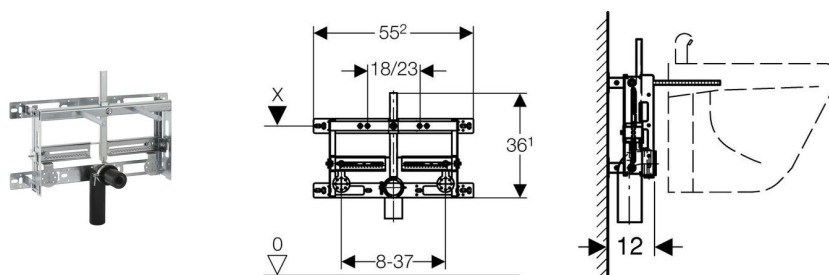

Kombifix монтажный элемент для подвесного биде

Цель применения

- ✓ Для скрытой установки на капитальной стене
- ✓ Для биде с межосевым расстоянием под крепежные элементы 18 см или 23 см
- ✗ Не предназначен для установки в гипсокартонной стене

Характеристики

- Монтажная глубина 12 - 16 см
- Регулируемое по высоте и шумопоглощающее крепление для соединительного колена

Объем поставки

- Фановый отвод из ПНД, d 50 мм
- Резиновая манжета, d 44/32 мм
- 2 резьбовые шпильки M12 для крепления санфаянса
- 4 регулируемые крепежные скобы
- Крепежные элементы

Исключить:

- угловые фитинги для подключения воды

Артикул

Арт. №	Описание
457.893.00.1	Kombifix для биде с фановым отводом d 50 мм