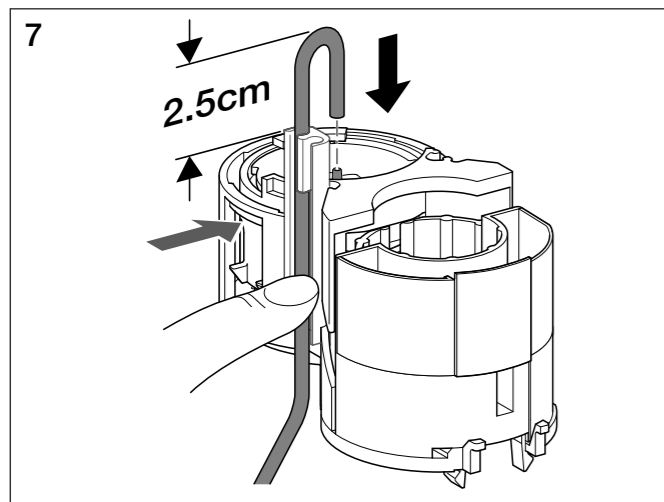

Geberit Montage

Montagehinweis: Minimallänge des Luftschlauches 1 m
 Attention: The length of the air hose must be min. 1 m
 Attention: Longueur minimale du tube à air 1 m
 Indicazione per il montaggio: Lunghezza minima del tubo per l'aria 1 m
 Montagevoorschrift: Minimale lengte van de luchtslang 1 m

G70.005.4

Geberit Montage

Unterputz Spülkasten
 Concealed cistern
 Réservoir de chasse encastré
 Cassetta di risciacquamento ad incasso

■ GEBERIT

Geberit Montage

Unterputz Spülkasten
 Concealed cistern
 Réservoir de chasse encastré
 Cassetta di risciacquamento ad incasso