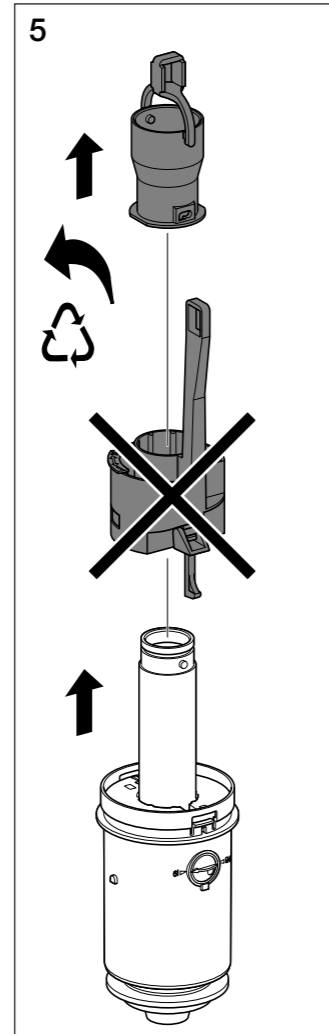

Geberit Montage

Montagehinweis: Minimallänge des Luftschlauches 1 m
 Attention: The length of the air hose must be min. 1 m
 Attention: Longueur minimale du tube à air 1 m
 Indicazione per il montaggio: Lunghezza minima del tubo per l'aria 1 m
 Montagevoorschrift: Minimale lengte van de luchtslang 1 m

G70.005.4

Geberit Montage

Unterputz Spülkasten
 Concealed cistern
 Réservoir de chasse encastré
 Cassetta di risciacquamento ad incasso

■ GEBERIT

Geberit Montage

Unterputz Spülkasten
 Concealed cistern
 Réservoir de chasse encastré
 Cassetta di risciacquamento ad incasso