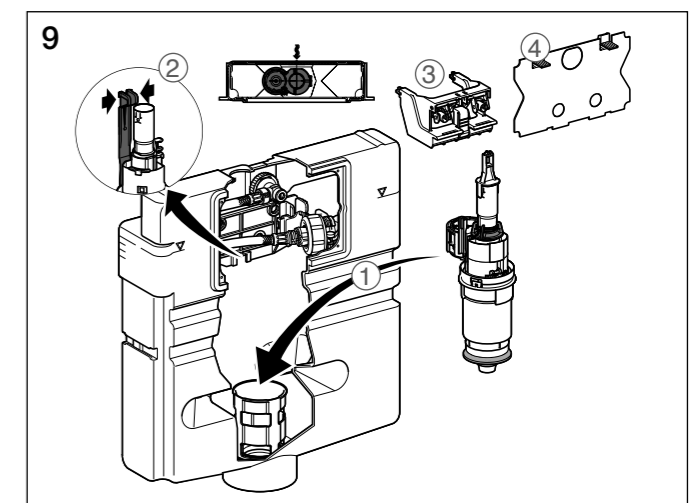

Geberit Montage

Montagehinweis: Minimallänge des Luftschlauches 1 m
 Attention: The length of the air hose must be min. 1 m
 Attention: Longueur minimale du tube à air 1 m
 Indicazione per il montaggio: Lunghezza minima del tubo per l'aria 1 m
 Montagevoorschrift: Minimale lengte van de luchtslang 1 m

G70.005.4

Geberit Montage

Unterputz Spülkasten
 Concealed cistern
 Réservoir de chasse encastré
 Cassetta di risciacquamento ad incasso

■ GEBERIT

Geberit Montage

Unterputz Spülkasten
 Concealed cistern
 Réservoir de chasse encastré
 Cassetta di risciacquamento ad incasso