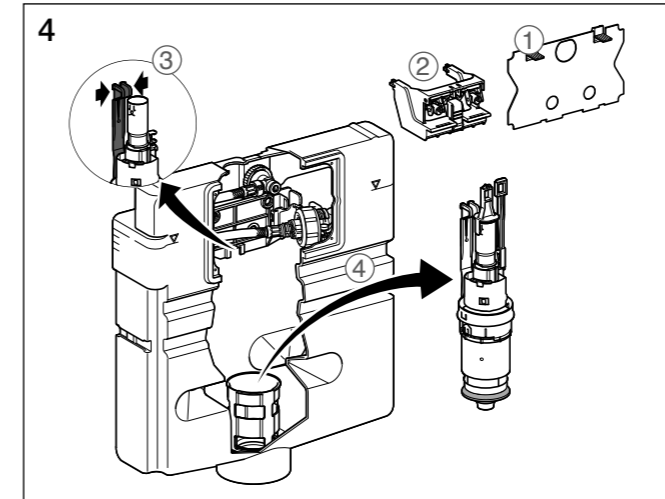

Geberit Montage

Montagehinweis: Minimallänge des Luftschlauches 1 m
 Attention: The length of the air hose must be min. 1 m
 Attention: Longueur minimale du tube à air 1 m
 Indicazione per il montaggio: Lunghezza minima del tubo per l'aria 1 m
 Montagevoorschrift: Minimale lengte van de luchtslang 1 m

G70.005.4

Geberit Montage

Unterputz Spülkasten
 Concealed cistern
 Réservoir de chasse encastré
 Cassetta di risciacquamento ad incasso

■ GEBERIT

Geberit Montage

Unterputz Spülkasten
 Concealed cistern
 Réservoir de chasse encastré
 Cassetta di risciacquamento ad incasso