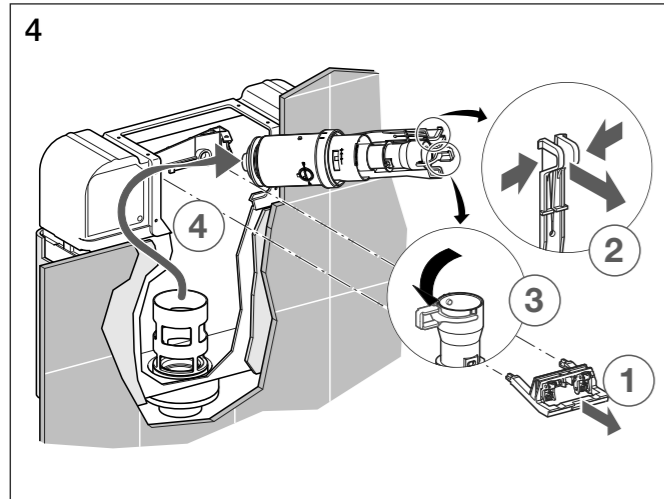

Geberit Montage

Montagehinweis: Minimallänge des Luftschlauches 1 m
 Attention: The length of the air hose must be min. 1 m
 Attention: Longueur minimale du tube à air 1 m
 Indicazione per il montaggio: Lunghezza minima del tubo per l'aria 1 m
 Montagevoorschrift: Minimale lengte van de luchtslang 1 m

G70.005.4

Geberit Montage

Unterputz Spülkasten
 Concealed cistern
 Réservoir de chasse encastré
 Cassetta di risciacquamento ad incasso

■ GEBERIT

Geberit Montage

Unterputz Spülkasten
 Concealed cistern
 Réservoir de chasse encastré
 Cassetta di risciacquamento ad incasso