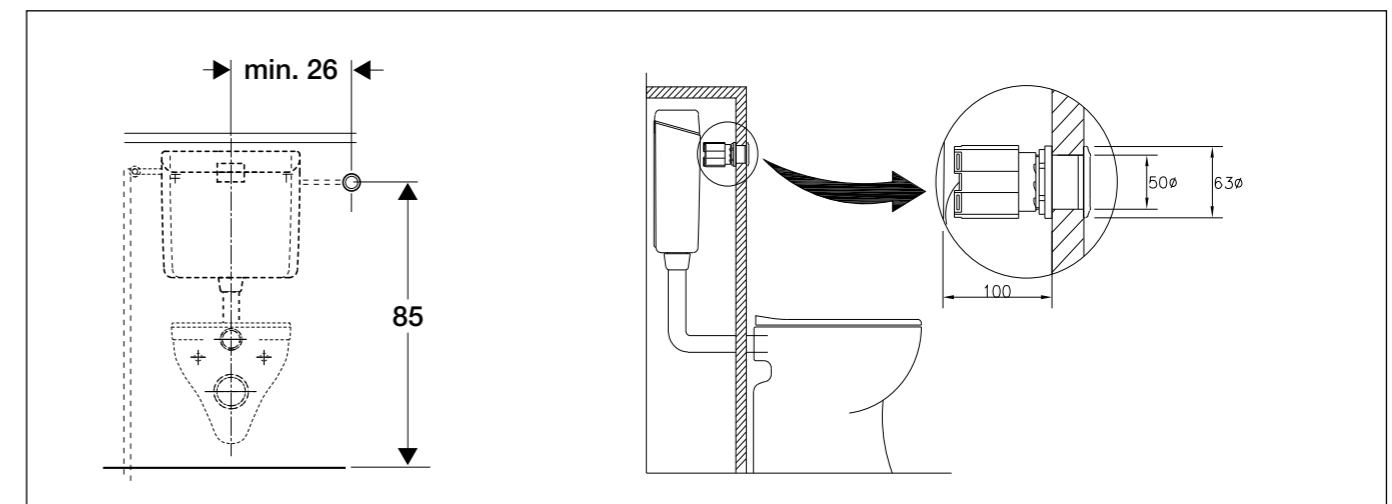

Geberit Montage

Montagehinweis: Minimallänge des Luftschlauches 1 m
 Attention: The length of the air hose must be min. 1 m
 Attention: Longueur minimale du tube à air 1 m
 Indicazione per il montaggio: Lunghezza minima del tubo per l'aria 1 m
 Montagevoorschrift: Minimale lengte van de luchtslang 1 m

G70.005.4

Geberit Montage

Unterputz Spülkasten
 Concealed cistern
 Réservoir de chasse encastré
 Cassetta di risciacquamento ad incasso

■ GEBERIT

Geberit Montage

Unterputz Spülkasten
 Concealed cistern
 Réservoir de chasse encastré
 Cassetta di risciacquamento ad incasso