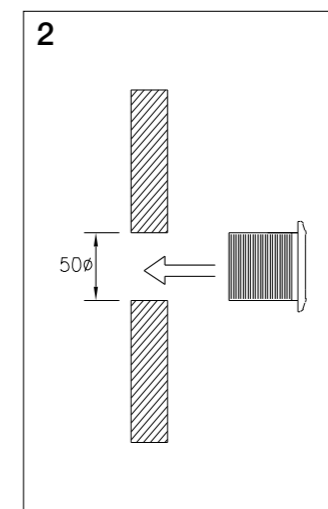

Geberit Montage

Montagehinweis: Minimallänge des Luftschlauches 1 m
 Attention: The length of the air hose must be min. 1 m
 Attention: Longueur minimale du tube à air 1 m
 Indicazione per il montaggio: Lunghezza minima del tubo per l'aria 1 m
 Montagevoorschrift: Minimale lengte van de luchtslang 1 m

G70.005.4

Geberit Montage

Unterputz Spülkasten
 Concealed cistern
 Réservoir de chasse encastré
 Cassetta di risciacquamento ad incasso

■ GEBERIT

Geberit Montage

Unterputz Spülkasten
 Concealed cistern
 Réservoir de chasse encastré
 Cassetta di risciacquamento ad incasso