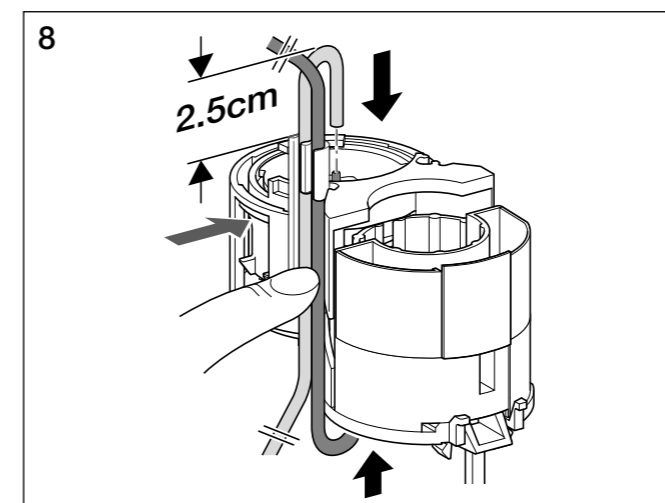

Geberit Montage

Montagehinweis: Minimallänge des Luftschlauches 1 m
 Attention: The length of the air hose must be min. 1 m
 Attention: Longueur minimale du tube à air 1 m
 Indicazione per il montaggio: Lunghezza minima del tubo per l'aria 1 m
 Montagevoorschrift: Minimale lengte van de luchtslang 1 m

G70.005.4

Geberit Montage

Unterputz Spülkasten
 Concealed cistern
 Réservoir de chasse encastré
 Cassetta di risciacquamento ad incasso

■ GEBERIT

Geberit Montage

Unterputz Spülkasten
 Concealed cistern
 Réservoir de chasse encastré
 Cassetta di risciacquamento ad incasso