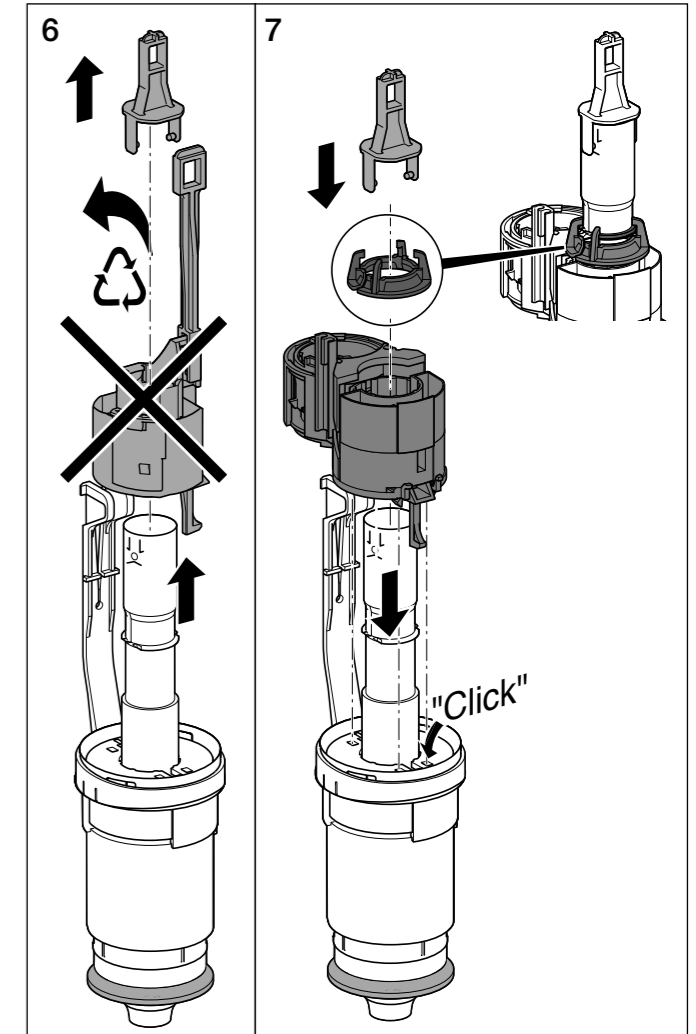

Geberit Montage

Montagehinweis: Minimallänge des Luftschlauches 1 m
 Attention: The length of the air hose must be min. 1 m
 Attention: Longueur minimale du tube à air 1 m
 Indicazione per il montaggio: Lunghezza minima del tubo per l'aria 1 m
 Montagevoorschrift: Minimale lengte van de luchtslang 1 m

G70.005.4

Geberit Montage

Unterputz Spülkasten
 Concealed cistern
 Réservoir de chasse encastré
 Cassetta di risciacquamento ad incasso

■ GEBERIT

Geberit Montage

Unterputz Spülkasten
 Concealed cistern
 Réservoir de chasse encastré
 Cassetta di risciacquamento ad incasso