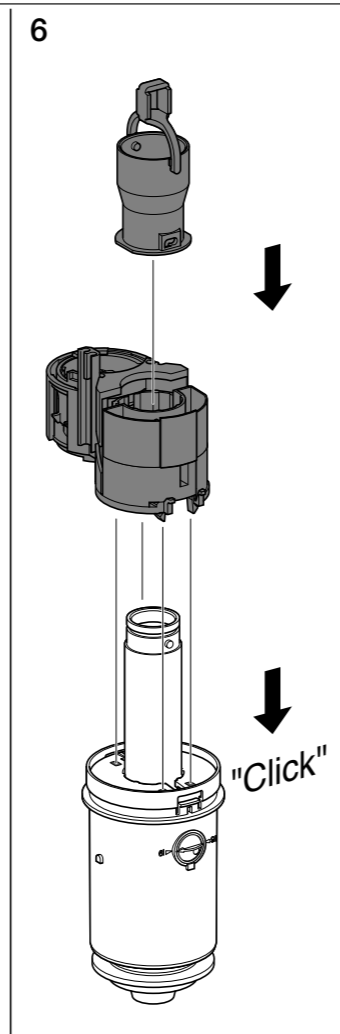

Geberit Montage

Montagehinweis: Minimallänge des Luftschlauches 1 m
 Attention: The length of the air hose must be min. 1 m
 Attention: Longueur minimale du tube à air 1 m
 Indicazione per il montaggio: Lunghezza minima del tubo per l'aria 1 m
 Montagevoorschrift: Minimale lengte van de luchtslang 1 m

G70.005.4

Geberit Montage

Unterputz Spülkasten
 Concealed cistern
 Réservoir de chasse encastré
 Cassetta di risciacquamento ad incasso

■ GEBERIT

Geberit Montage

Unterputz Spülkasten
 Concealed cistern
 Réservoir de chasse encastré
 Cassetta di risciacquamento ad incasso