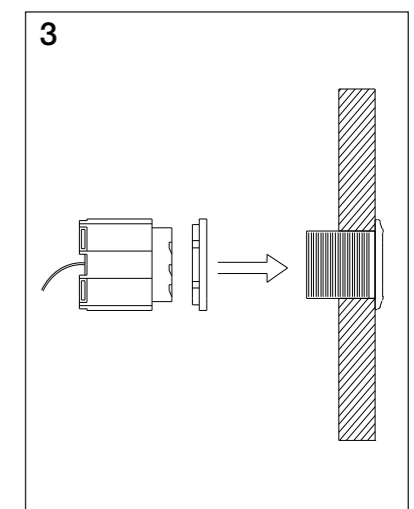

Geberit Montage

Montagehinweis: Minimallänge des Luftschlauches 1 m
 Attention: The length of the air hose must be min. 1 m
 Attention: Longueur minimale du tube à air 1 m
 Indicazione per il montaggio: Lunghezza minima del tubo per l'aria 1 m
 Montagevoorschrift: Minimale lengte van de luchtslang 1 m

G70.005.4

Geberit Montage

Unterputz Spülkasten
 Concealed cistern
 Réservoir de chasse encastré
 Cassetta di risciacquamento ad incasso

■ GEBERIT

Geberit Montage

Unterputz Spülkasten
 Concealed cistern
 Réservoir de chasse encastré
 Cassetta di risciacquamento ad incasso