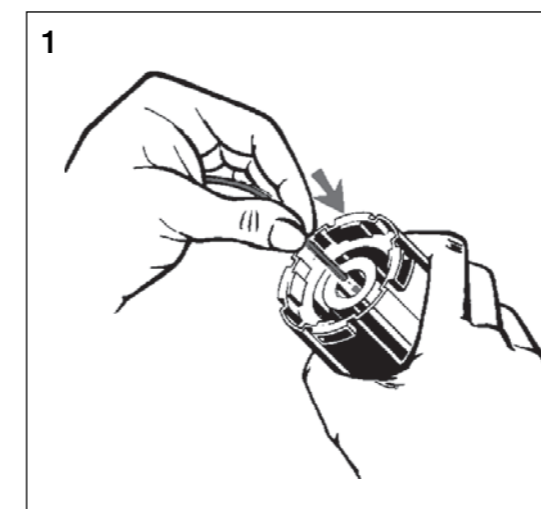

Geberit Montage

Montagehinweis: Minimallänge des Luftschlauches 1 m
 Attention: The length of the air hose must be min. 1 m
 Attention: Longueur minimale du tube à air 1 m
 Indicazione per il montaggio: Lunghezza minima del tubo per l'aria 1 m
 Montagevoorschrift: Minimale lengte van de luchtslang 1 m

G70.005.4

Geberit Montage

Unterputz Spülkasten
 Concealed cistern
 Réservoir de chasse encastré
 Cassetta di risciacquamento ad incasso

■ GEBERIT

Geberit Montage

Unterputz Spülkasten
 Concealed cistern
 Réservoir de chasse encastré
 Cassetta di risciacquamento ad incasso