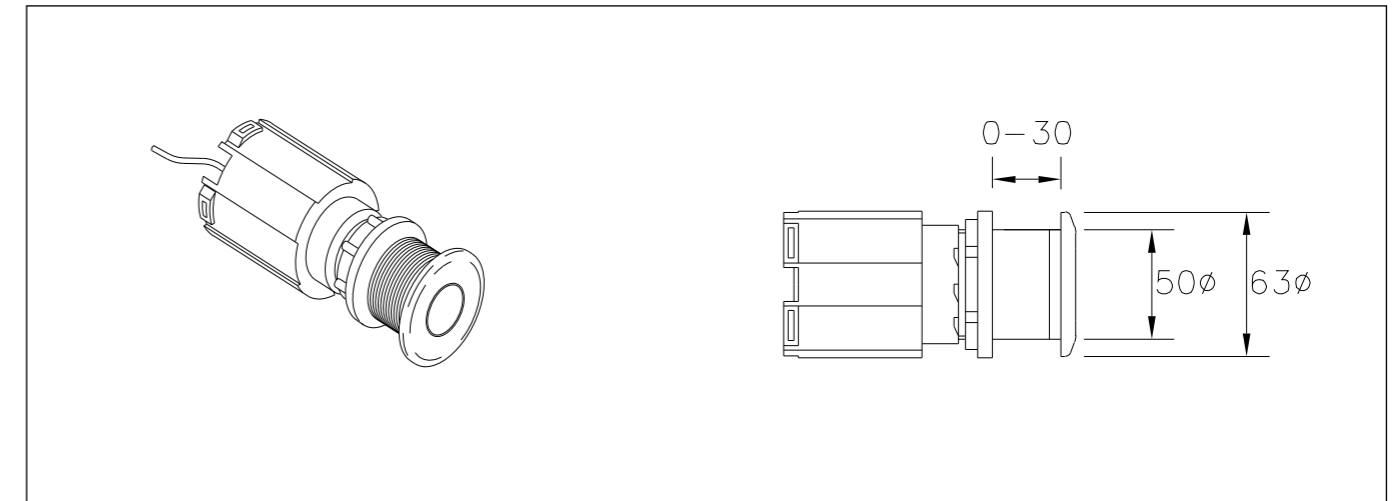

Geberit Montage

Montagehinweis: Minimallänge des Luftschlauches 1 m
 Attention: The length of the air hose must be min. 1 m
 Attention: Longueur minimale du tube à air 1 m
 Indicazione per il montaggio: Lunghezza minima del tubo per l'aria 1 m
 Montagevoorschrift: Minimale lengte van de luchtslang 1 m

G70.005.4

Geberit Montage

Unterputz Spülkasten
 Concealed cistern
 Réservoir de chasse encastré
 Cassetta di risciacquamento ad incasso

■ GEBERIT

Geberit Montage

Unterputz Spülkasten
 Concealed cistern
 Réservoir de chasse encastré
 Cassetta di risciacquamento ad incasso