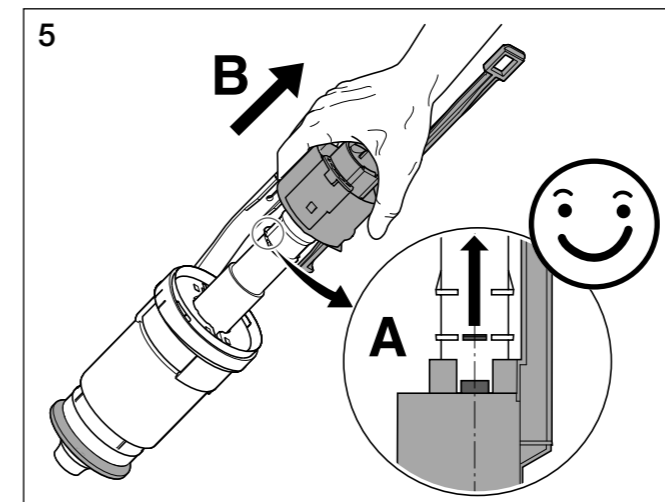

Geberit Montage

Montagehinweis: Minimallänge des Luftschlauches 1 m
 Attention: The length of the air hose must be min. 1 m
 Attention: Longueur minimale du tube à air 1 m
 Indicazione per il montaggio: Lunghezza minima del tubo per l'aria 1 m
 Montagevoorschrift: Minimale lengte van de luchtslang 1 m

G70.005.4

Geberit Montage

Unterputz Spülkasten
 Concealed cistern
 Réservoir de chasse encastré
 Cassetta di risciacquamento ad incasso

■ GEBERIT

Geberit Montage

Unterputz Spülkasten
 Concealed cistern
 Réservoir de chasse encastré
 Cassetta di risciacquamento ad incasso