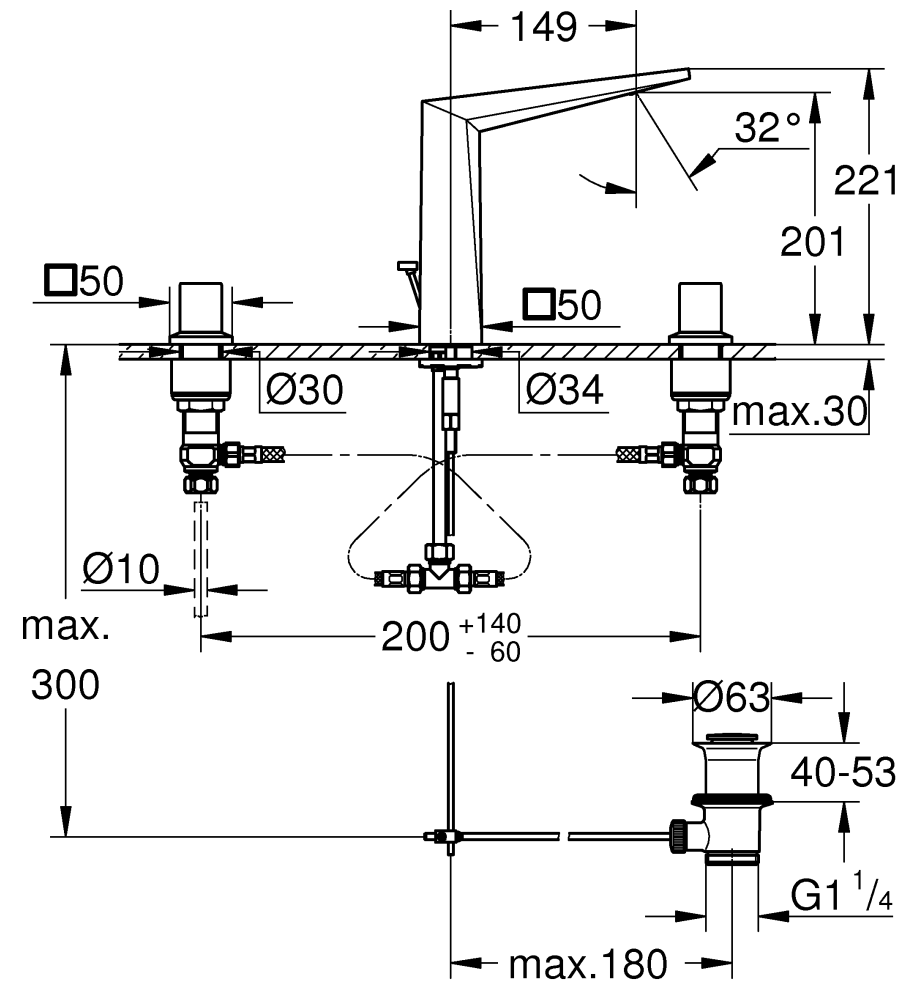

Bitte diese Anleitung an den Benutzer der Armatur weitergeben!
Please pass these instructions on to the end user of the fitting!
S.v.p remettre cette instruction à l'utilisateur de la robinetterie!