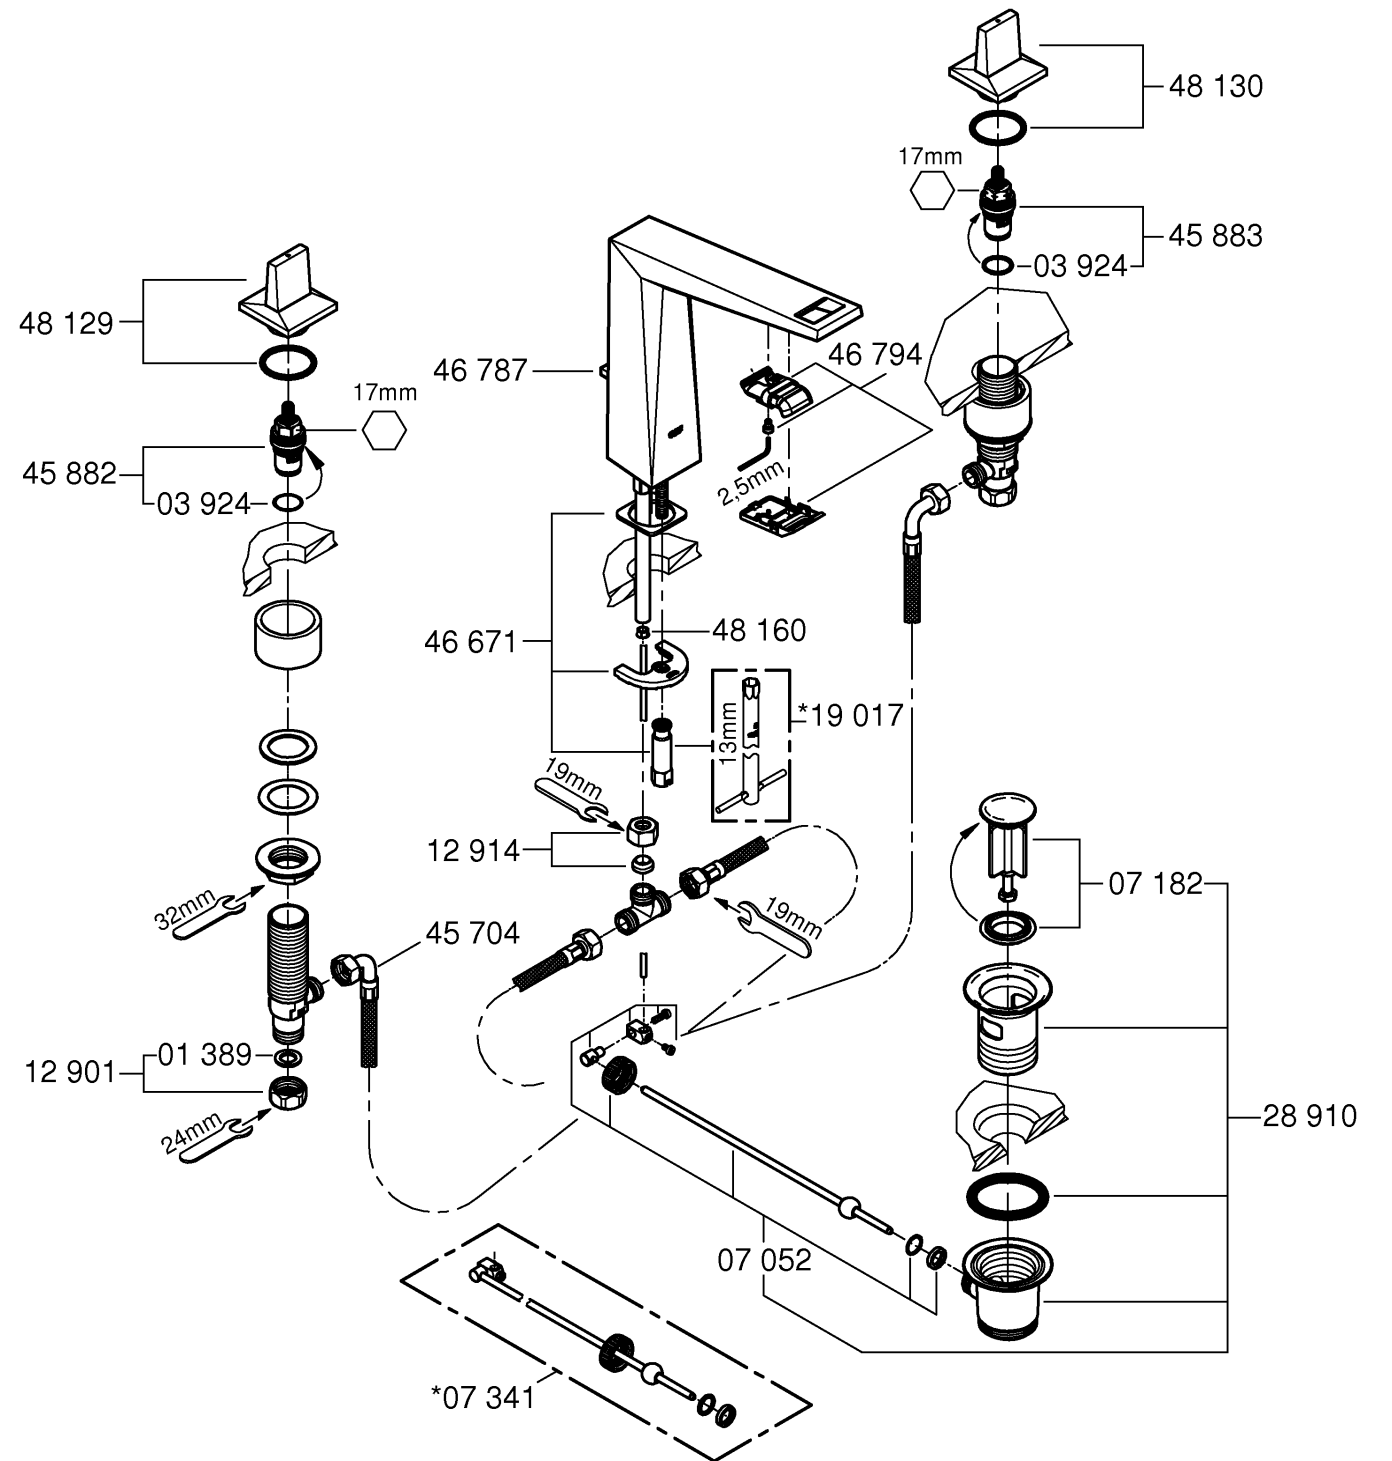

Bitte diese Anleitung an den Benutzer der Armatur weitergeben!
Please pass these instructions on to the end user of the fitting!
S.v.p remettre cette instruction à l'utilisateur de la robinetterie!