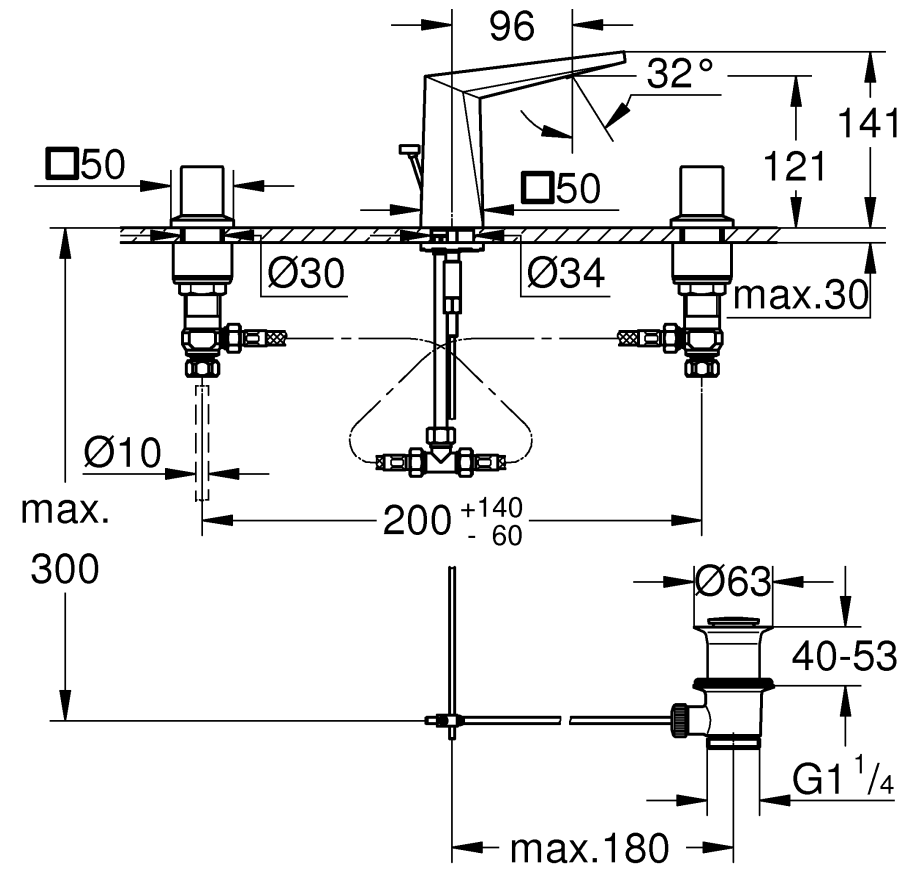

20 342

20 344