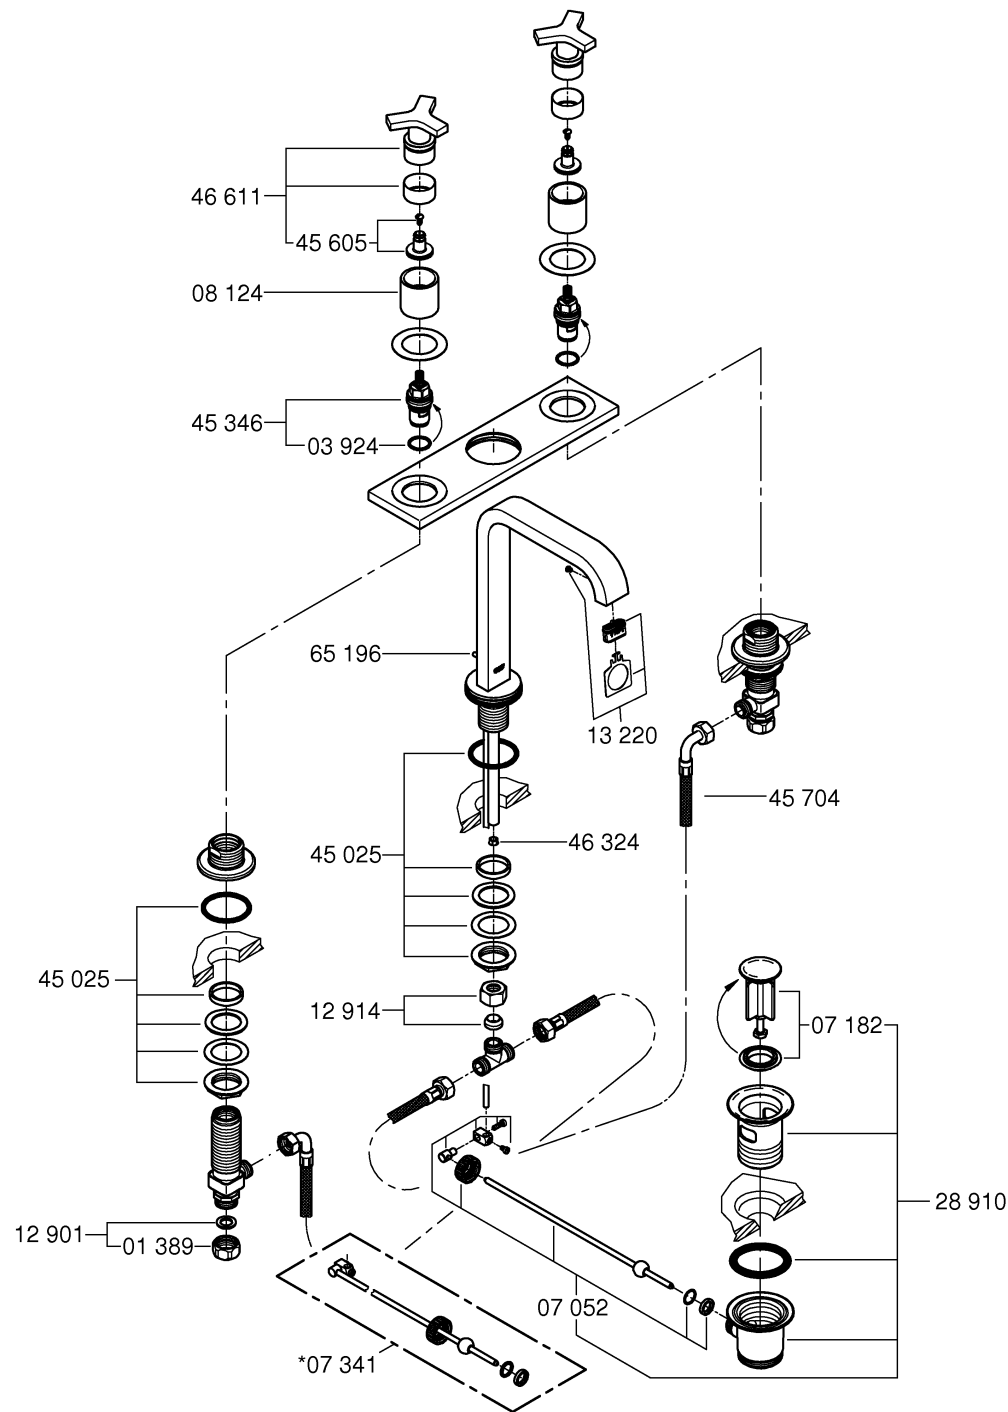

ALLURE
DESIGN + ENGINEERING
GROHE GERMANY

96.109.131/ÄM 227626/09.14

www.grohe.com

Pure Freude an Wasser

GROHE

20 143

D1	NL2	PL4	P6	BG7	CN9
GB1	S3	UAE4	TR6	EST8	UA9
F1	DK3	GR5	SK6	LV8	RUS10
E2	N3	CZ5	SLO7	LT8	
I2	FIN4	H5	HR7	RO9	