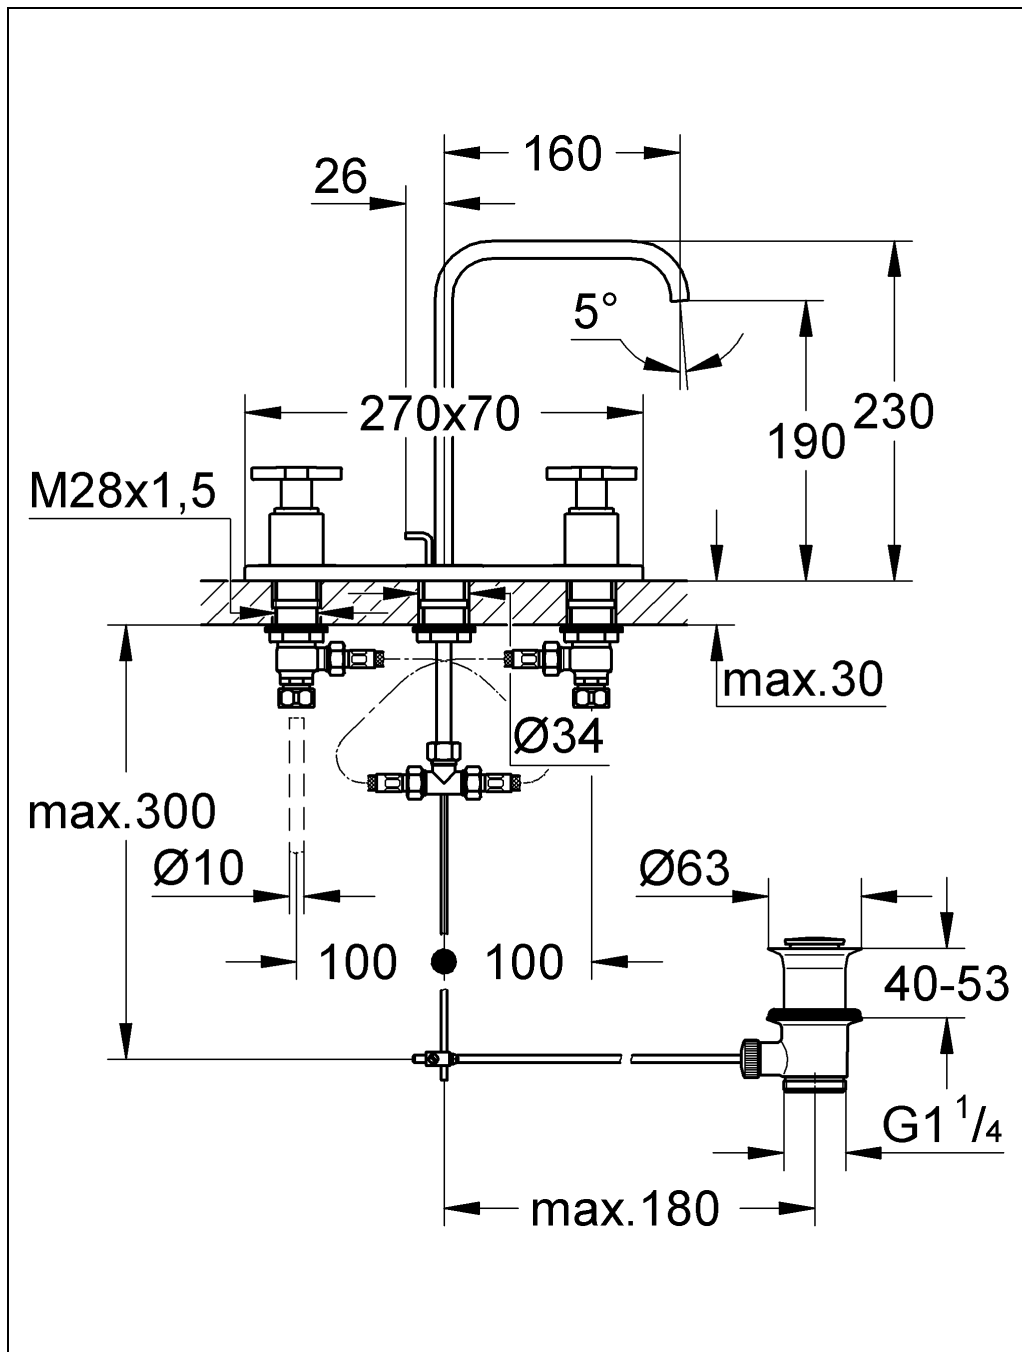

ALLURE
DESIGN + ENGINEERING
GROHE GERMANY

96.109.131/ÄM 227626/09.14

www.grohe.com

Pure Freude an Wasser

GROHE

20 143

D1	NL2	PL4	P6	BG7	CN9
GB1	S3	UAE4	TR6	EST8	UA9
F1	DK3	GR5	SK6	LV8	RUS10
E2	N3	CZ5	SLO7	LT8	
I2	FIN4	H5	HR7	RO9	