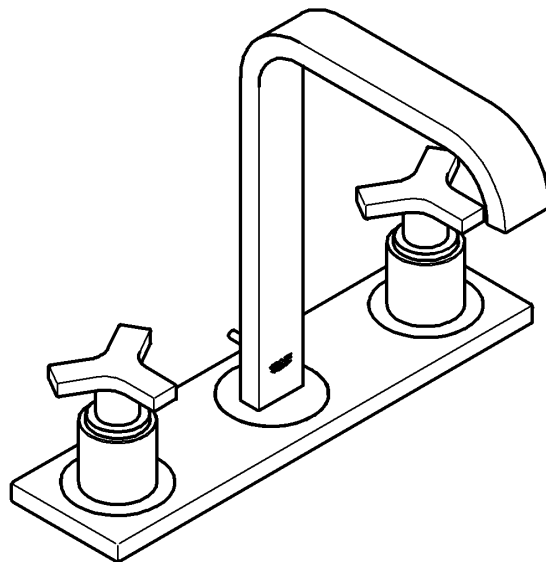

ALLURE
DESIGN + ENGINEERING
GROHE GERMANY

96.109.131/ÄM 227626/09.14

www.grohe.com

Pure Freude an Wasser

GROHE

20 143

D1	NL2	PL4	P6	BG7	CN9
GB1	S3	UAE4	TR6	EST8	UA9
F1	DK3	GR5	SK6	LV8	RUS10
E2	N3	CZ5	SLO7	LT8	
I2	FIN4	H5	HR7	RO9	