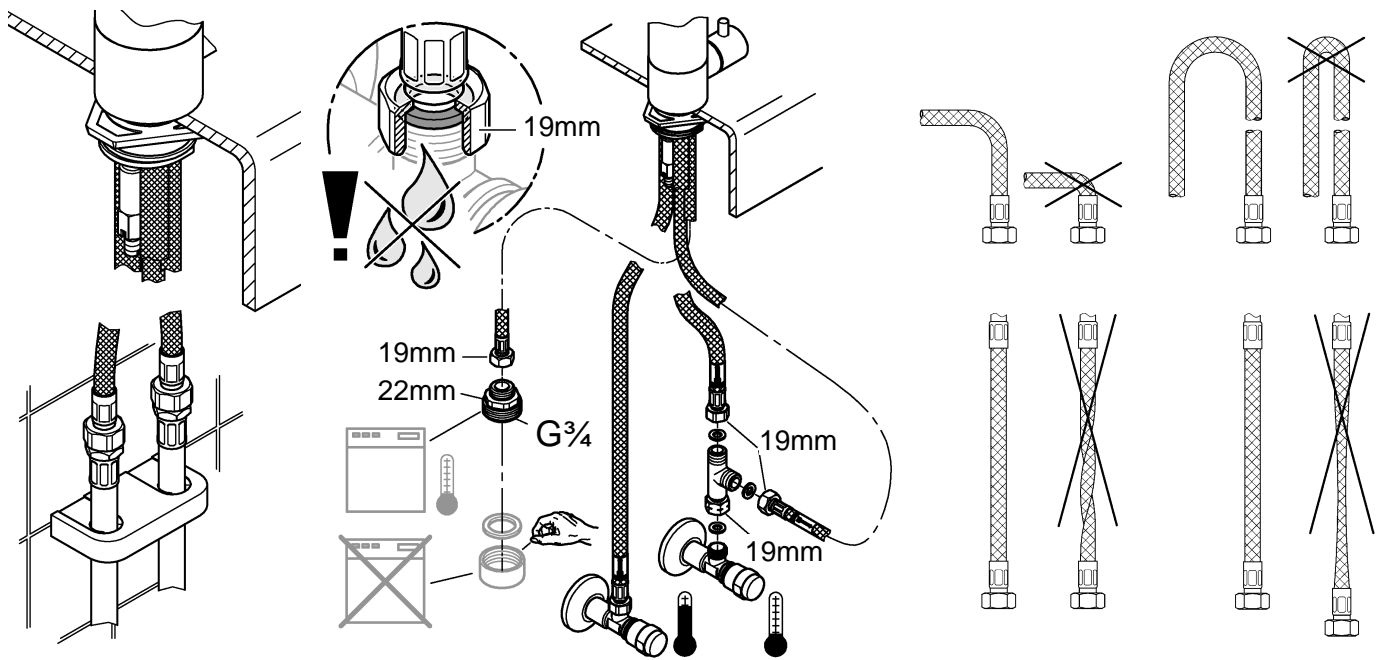

31 209

32 666

* =

*19 332	32mm	*19 017	13mm

360°
0°
90°

Denna tekniska produktinformation är inte uteslutande avsedd för installatören eller anvisade fackmän!

Var vänlig lämna informationen vidare till användaren!

En reduceringsventil bör installeras om vilotrycket överstiger 5 bar.

Installation:

Spola rörledningssystemet noggrant före och efter installationen.

Funktion:

Kontrollera att alla anslutningar är täta och fungerar felfritt.