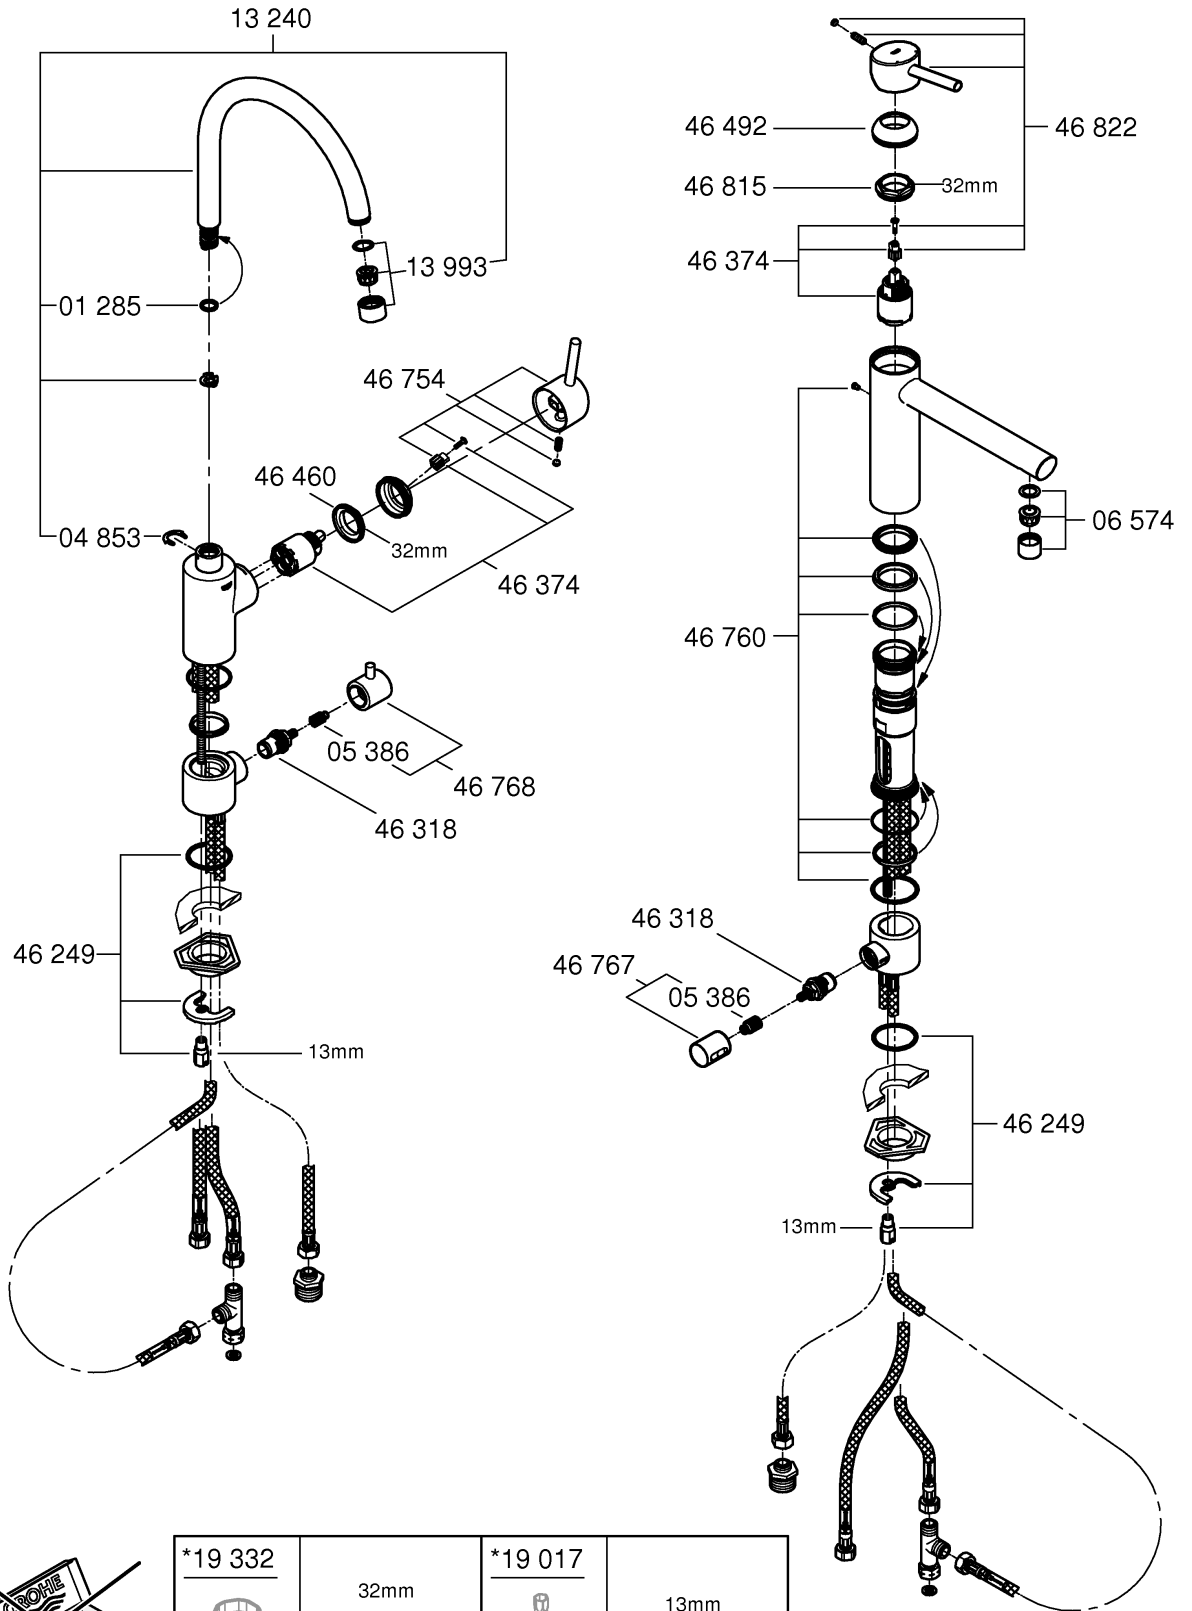

31 209

32 666

* =

*19 332	32mm	*19 017	13mm

360°
0°
90°

Denna tekniska produktinformation är inte uteslutande avsedd för installatören eller anvisade fackmän!

Var vänlig lämna informationen vidare till användaren!