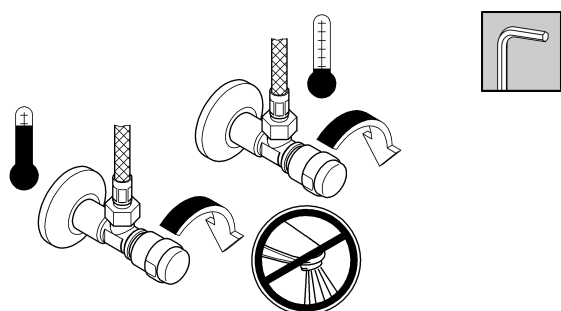

31 209

32 666

* =

*19 332	32mm	*19 017	13mm

360°
0°
90°

Denna tekniska produktinformation är inte uteslutande avsedd för installatören eller anvisade fackmän!

Var vänlig lämna informationen vidare till användaren!

En reduceringsventil bör installeras om vilotrycket överstiger 5 bar.

Installation:

Spola rörledningssystemet noggrant före och efter installationen.

Funktion:

Kontrollera att alla anslutningar är täta och fungerar felfritt.