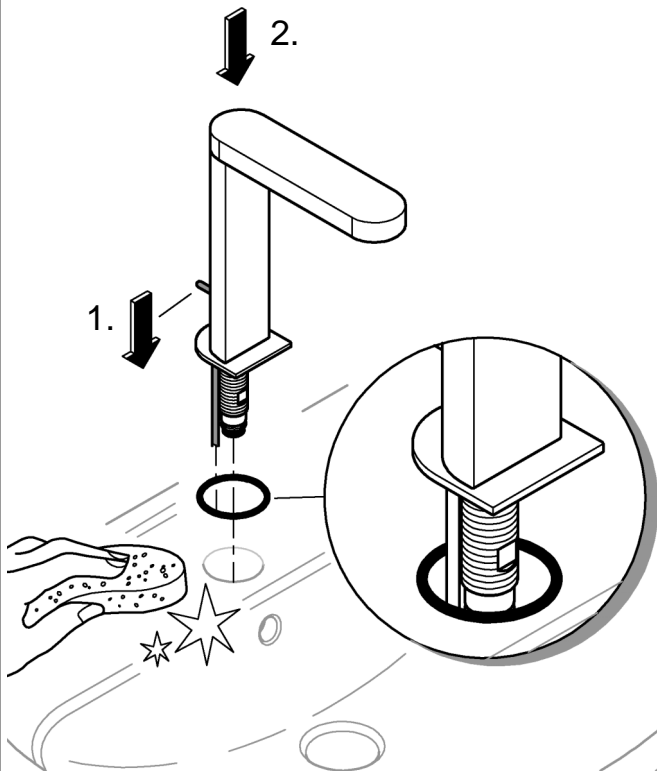

DIN
1988

DIN EN
806

bar

max. 10

5 1

°C

max. 70°

60°

1

2