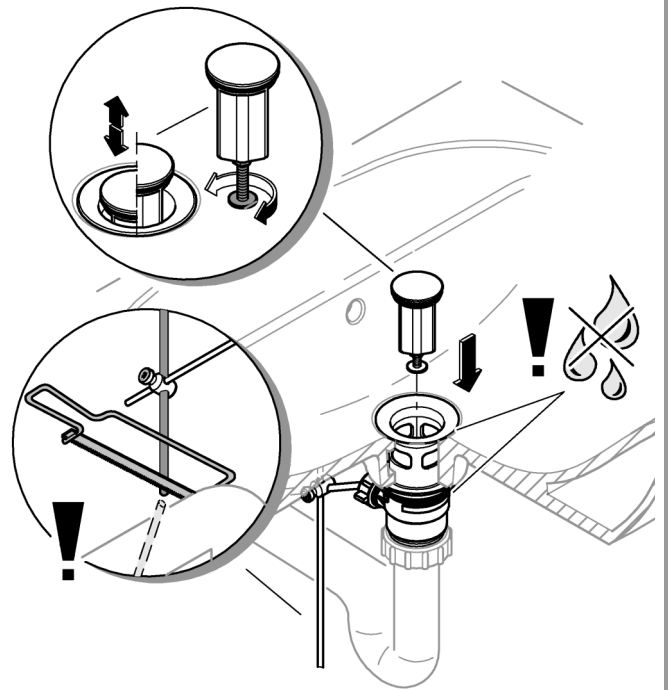

8

9

10

11

12

12 901			07 052 180mm
*12 902			*07 341 350mm

Pure Freude
an Wasser

GROHE