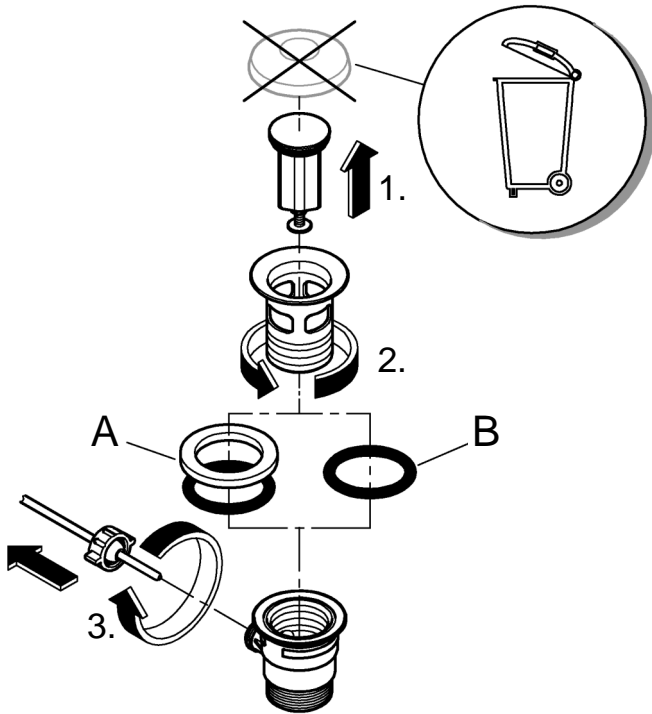

8

9

10

11

12

12 901			07 052 180mm
*12 902			*07 341 350mm

Pure Freude
an Wasser

GROHE