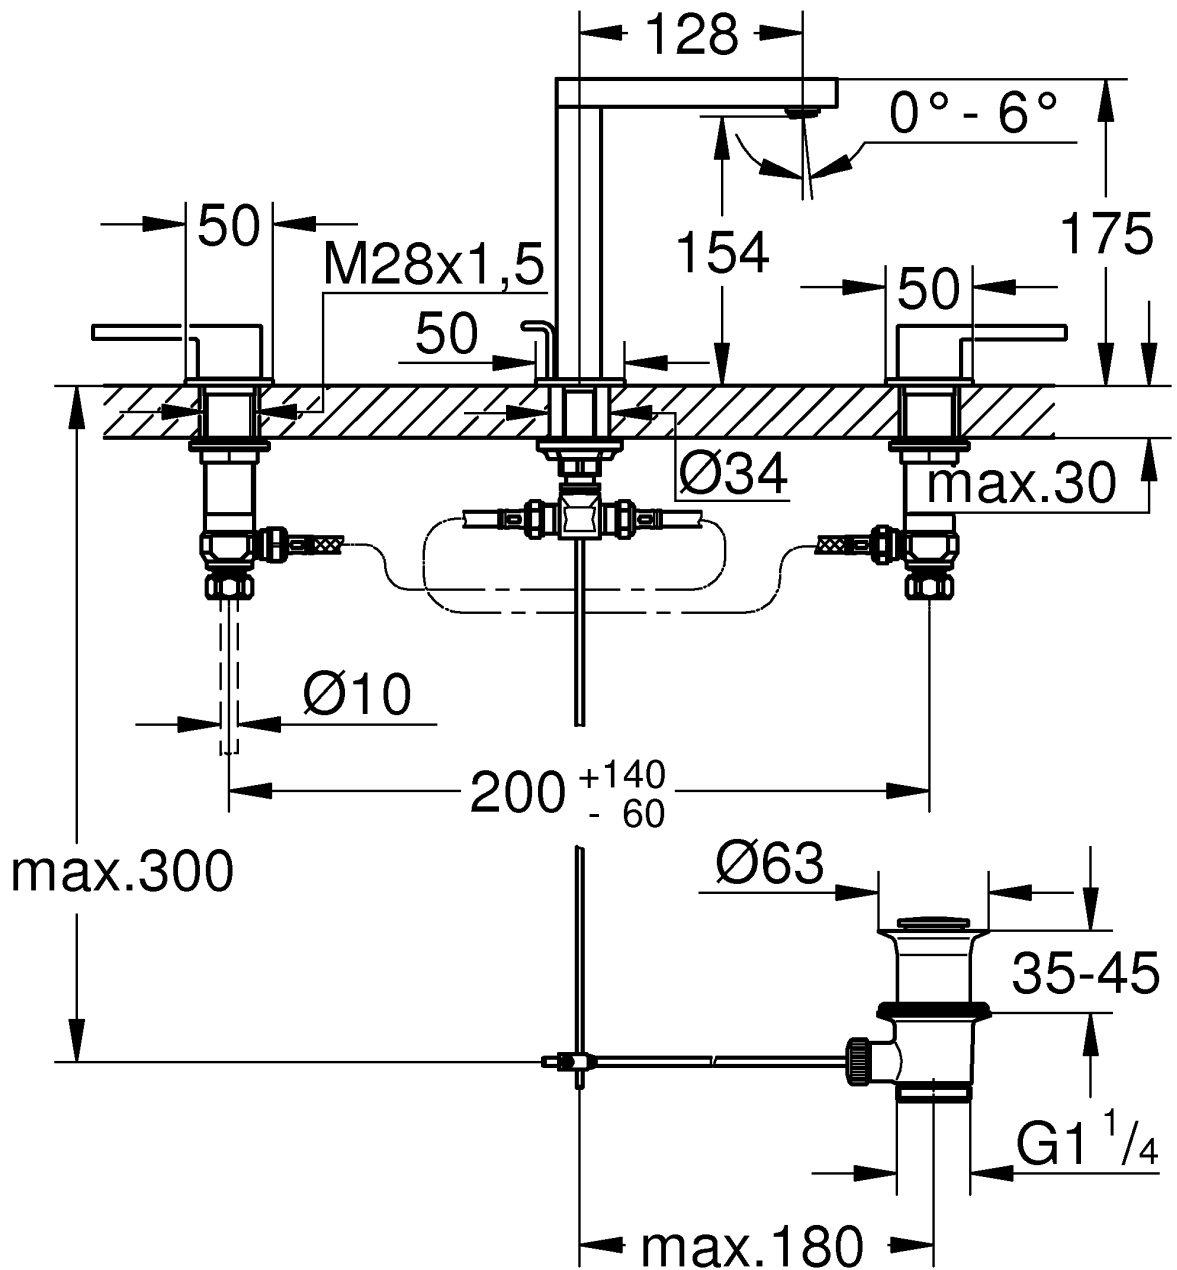

20 301

DIN
1988

DIN EN
806

bar

max. 10

5 1

°C

max. 70°

60°

1

2

3

4

5

6

7

8

9

10

11

12

12 901			07 052 180mm
*12 902			*07 341 350mm

Pure Freude
an Wasser

GROHE