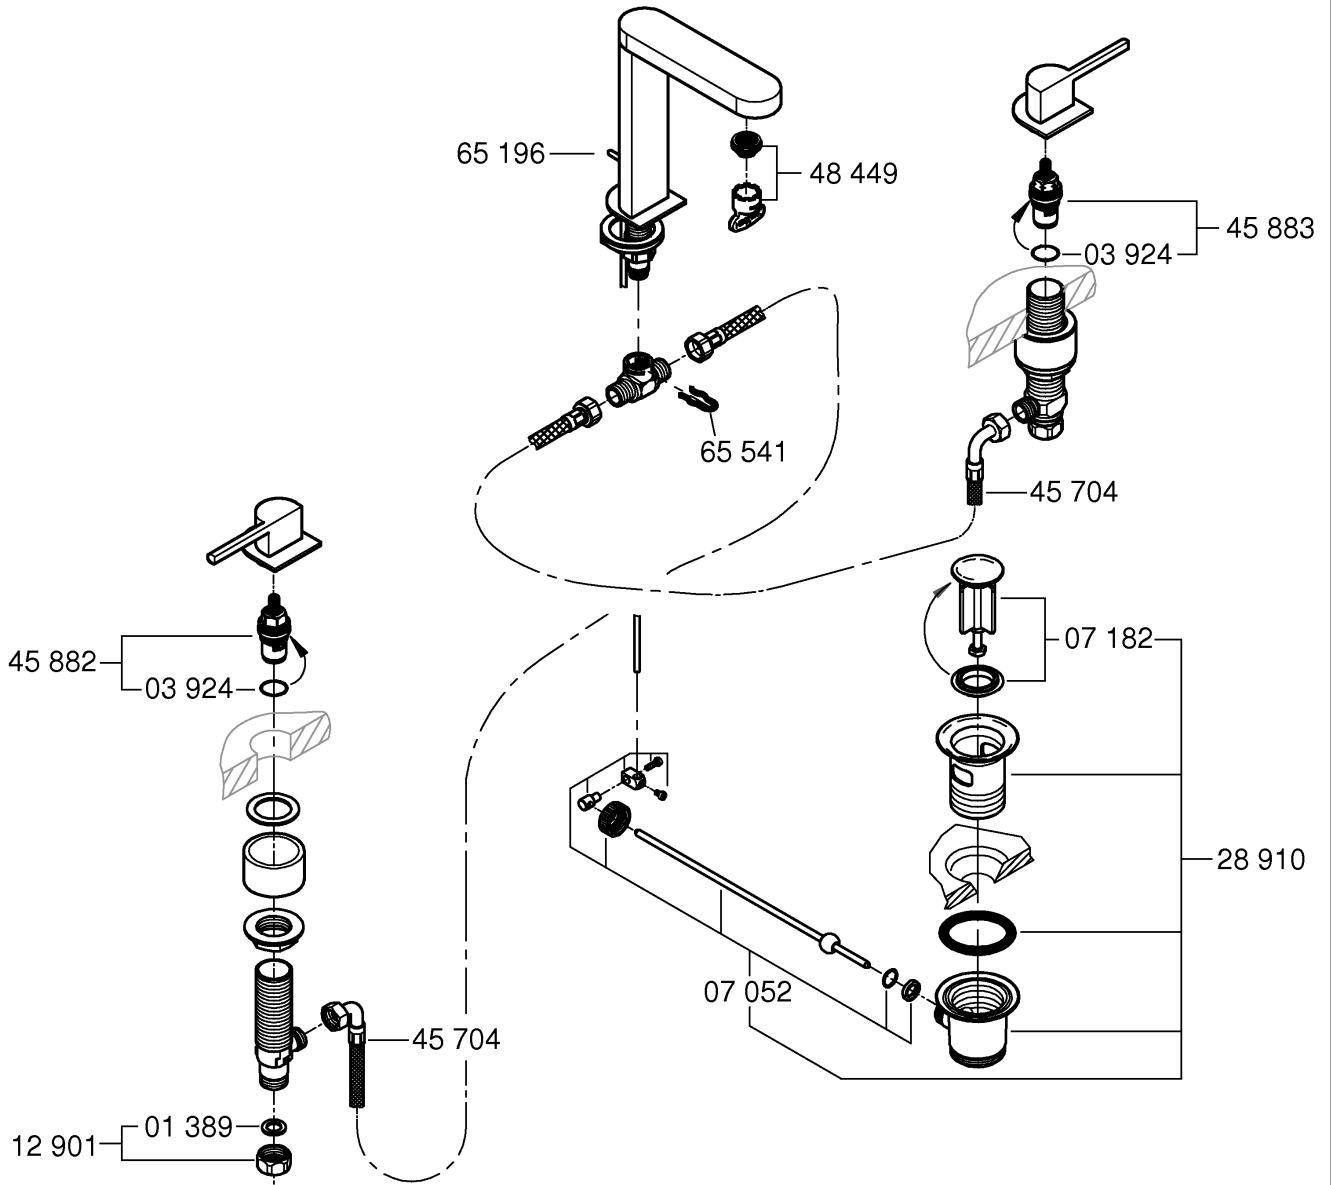

8

9

10

11

12

12 901			07 052 180mm
*12 902			*07 341 350mm

Pure Freude
an Wasser

GROHE