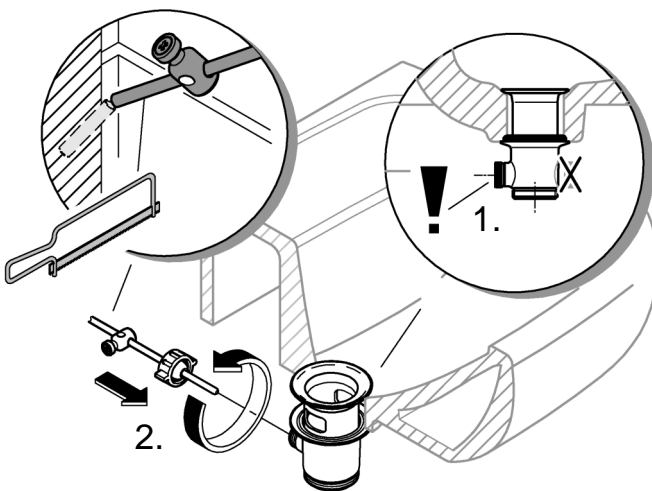

8

9

10

11

12

12 901			07 052 180mm
*12 902			*07 341 350mm

Pure Freude
an Wasser

GROHE