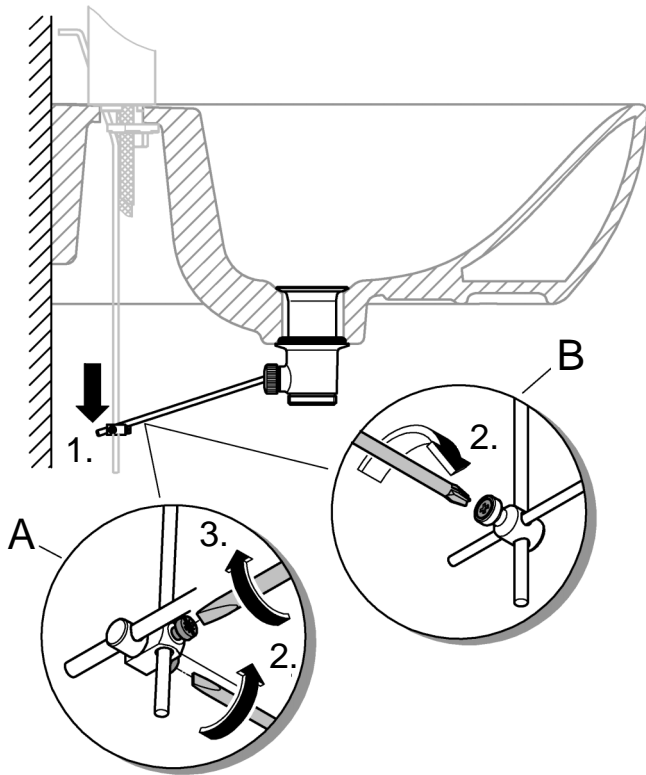

8

9

10

11

12

12 901			07 052 180mm
*12 902			*07 341 350mm

Pure Freude
an Wasser

GROHE