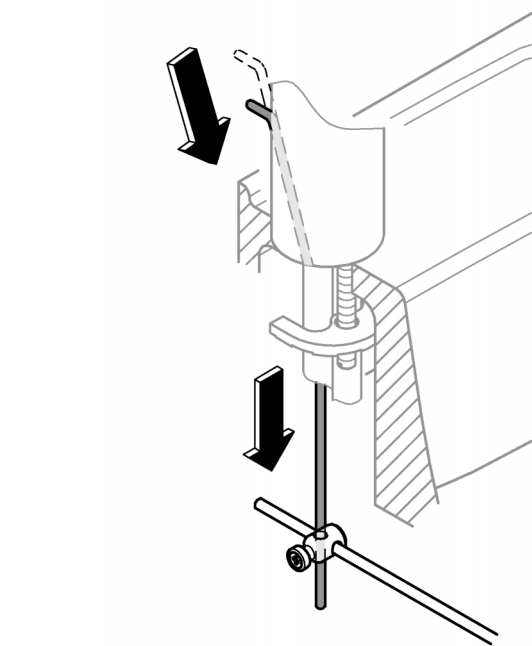

8

9

10

11

12

12 901			07 052 180mm
*12 902			*07 341 350mm

Pure Freude
an Wasser

GROHE