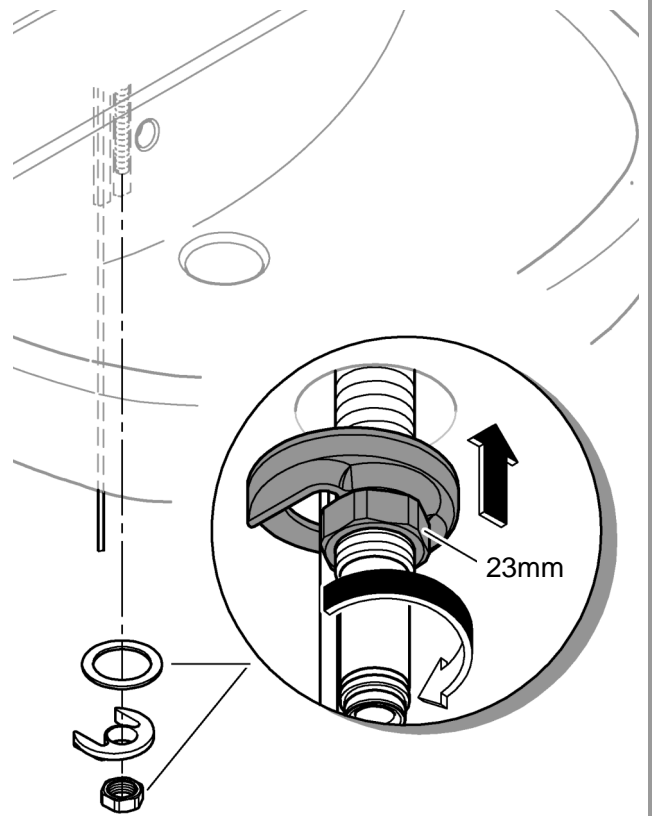

DIN
1988

DIN EN
806

bar

max. 10

5 1

°C

max. 70°

60°

1

2