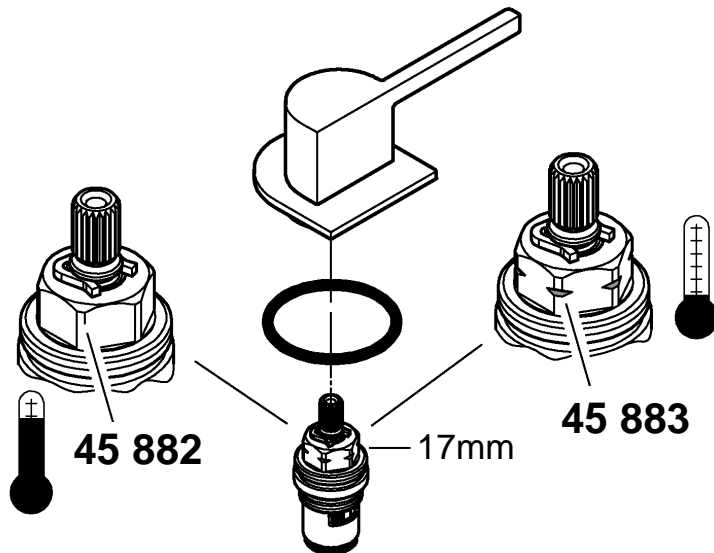

8

9

10

11

12

12 901			07 052 180mm
*12 902			*07 341 350mm

Pure Freude
an Wasser

GROHE