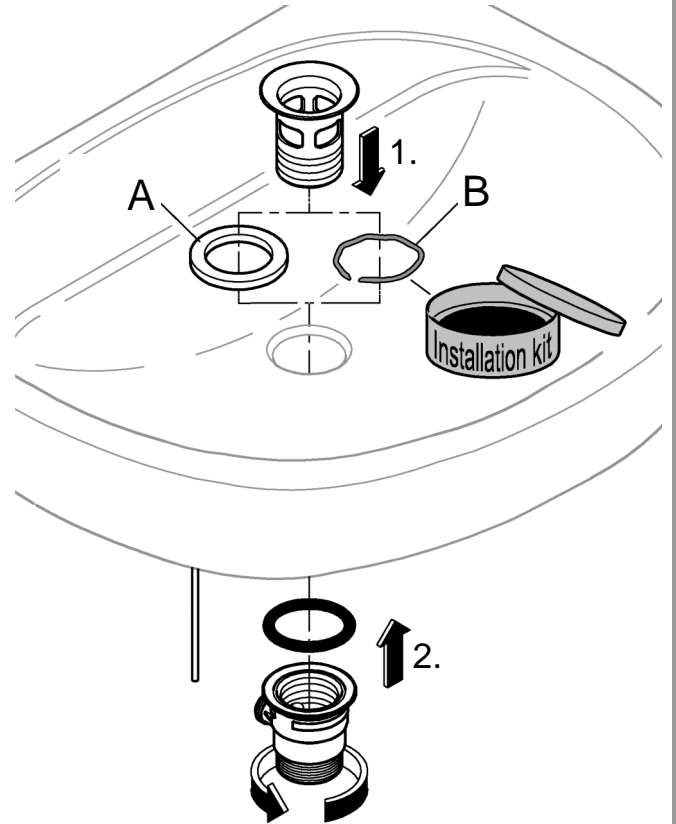

8

9

10

11

12

12 901			07 052 180mm
*12 902			*07 341 350mm

Pure Freude
an Wasser

GROHE