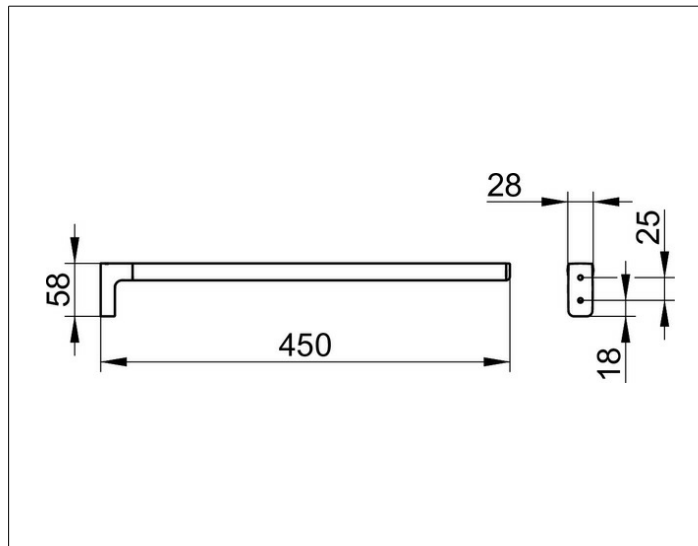

Collection Moll

12720010000 Полотенцедержатель

ИЗДЕЛИЕ

ЧЕРТЕЖ

ОПИСАНИЕ ИЗДЕЛИЯ

одинарный, неповоротный

ПОВЕРХНОСТЬ

хром

ГАБАРИТЫ

450 mm

СПЕЦИФИКАЦИИ

KEUCO COLLECTION MOLL towel holder 12720010000

Chrome-plated towel holder in an esthetic design with slightly rounded edges

One fixed arm

Anti-static, easy to clean,

Projection: 17-11/16"

The towel holder is fitted with two hidden fixing points

incl. corrosion-free mounting material