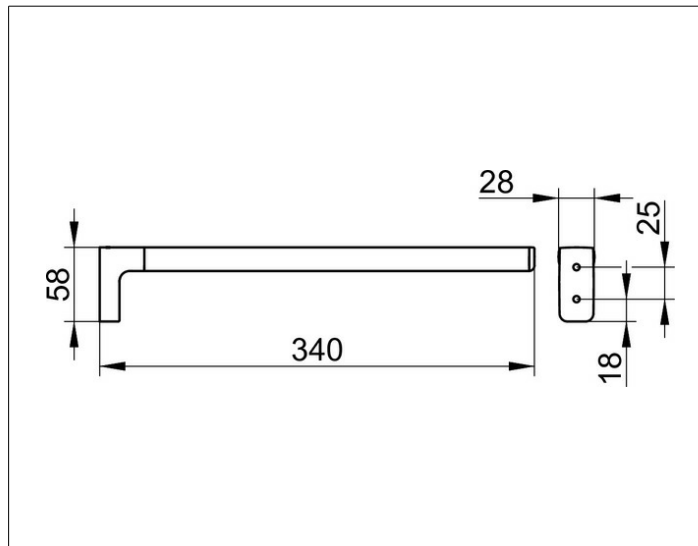

Collection Moll

12722010000 Полотенцедержатель

ИЗДЕЛИЕ

ЧЕРТЕЖ

ОПИСАНИЕ ИЗДЕЛИЯ

одинарный, неповоротный

ПОВЕРХНОСТЬ

хром

ГАБАРИТЫ

340 mm

СПЕЦИФИКАЦИИ

KEUCO COLLECTION MOLL towel holder 12722010000

Chrome-plated towel holder in an esthetic design with slightly rounded edges

One fixed arm

Anti-static, easy to clean,

Projection: 13-3/8"

The towel holder is fitted with two hidden fixing points

incl. corrosion-free mounting material