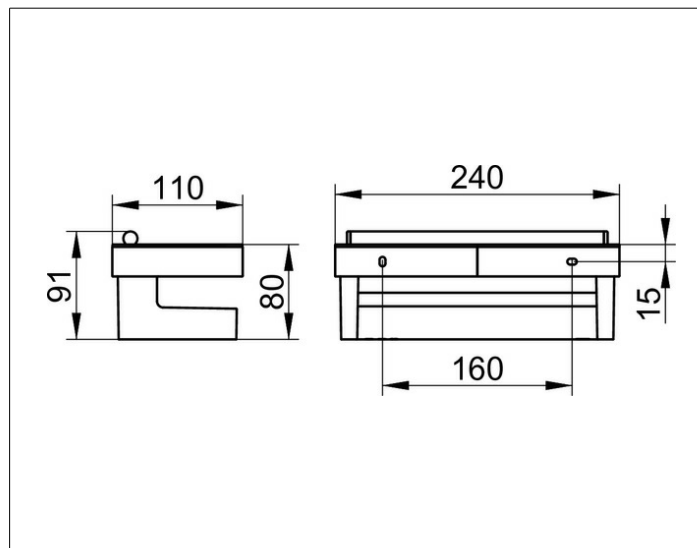

Collection Moll

12759010000 Корзинка для душа

ИЗДЕЛИЕ

ЧЕРТЕЖ

ОПИСАНИЕ ИЗДЕЛИЯ

из 3-х частей: металлическая корзинка и вынимающаяся, небьющаяся, стойкая к мыльному налету и невосприимчивая к воздействию ультрафиолетовых лучей пластиковая вставка, со встроенным стеклоочистителем

ПОВЕРХНОСТЬ

хром/белый

ГАБАРИТЫ

mit Glasabzieher

СПЕЦИФИКАЦИИ

KEUCO COLLECTION MOLL shower basket, with integrated glass scraper, wall mounted 12759010000
Glass scraper, aluminum silver anodized, width 8-11/16", height 2-3/8"
Chrome-plated metal basket with removable, soap resistant, break-proof and UV-protected, white, easy to clean
Total depth 4-5/16", height 3-1/8", total width 9-7/16"
The shower basket is fitted with 2 hidden fixing points incl. corrosion-free mounting material