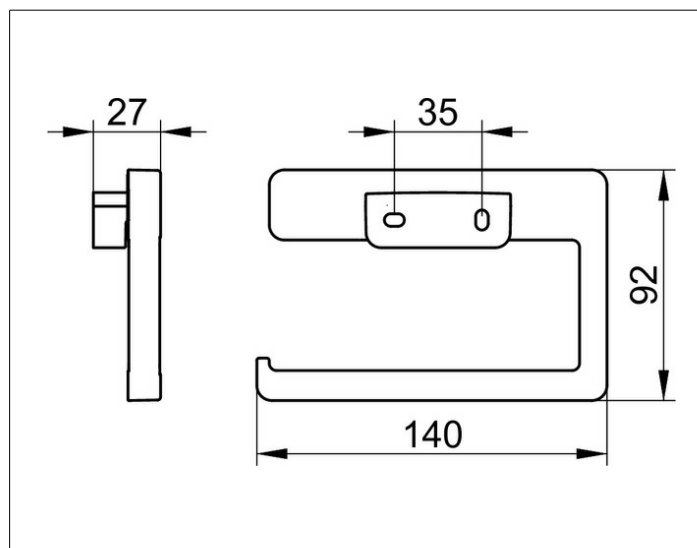

Collection Moll

12762010000 Держатель для туалетной бумаги

ИЗДЕЛИЕ

ЧЕРТЕЖ

ОПИСАНИЕ ИЗДЕЛИЯ

открытая форма,
для рулонов 120 мм

ПОВЕРХНОСТЬ

хром

СПЕЦИФИКАЦИИ

KEUCO COLLECTION MOLL 12762010000 toilet paper holder , open form, chrome-plated
toilet paper holder in an esthetic design, open form, holder with slightly rounded edges
Suitable for 3-15/16" wide toilet rolls
Width 5-1/2", height 3-5/8", Projection 1-1/16"
The toilet paper holder is fitted with 2 hidden fixing points incl. corrosion-free mounting material