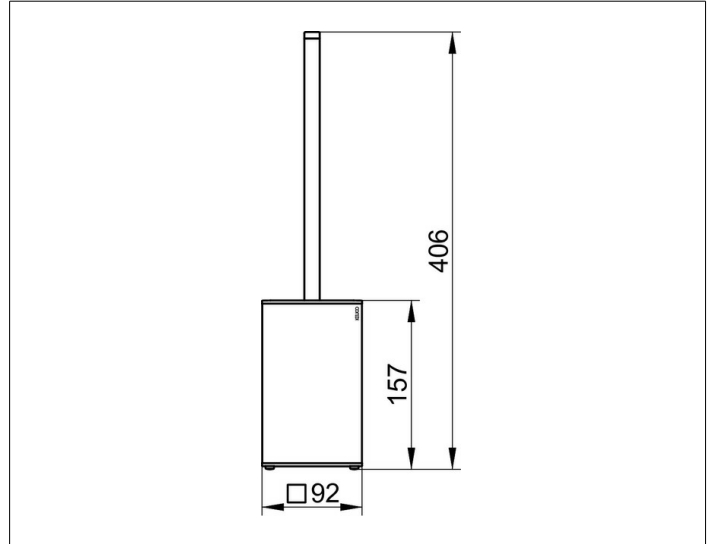

Edition 90

19069010100 Туалетный гарнитур

**ИЗДЕЛИЕ**

**ЧЕРТЕЖ**

**ОПИСАНИЕ ИЗДЕЛИЯ**

напольная модель  
в комплекте с черной пластиковой колбой  
с ручкой и запасной головкой ершика

**ПОВЕРХНОСТЬ**

хром