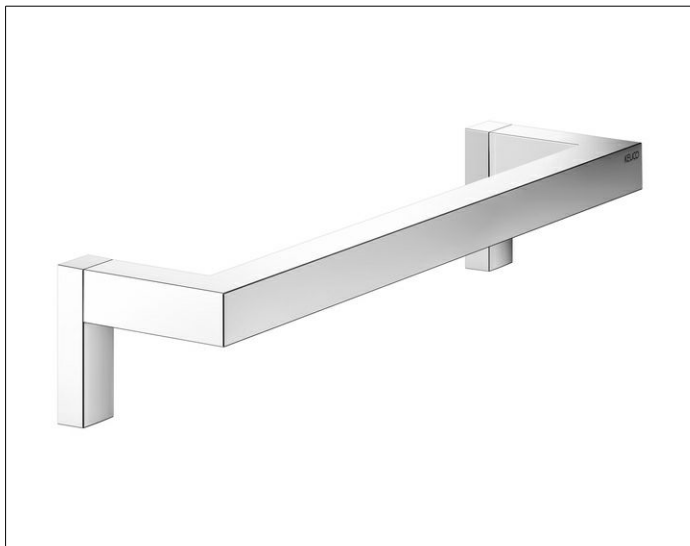

Edition 90 Square  
19107010000 Поручень

ИЗДЕЛИЕ

ЧЕРТЕЖ

ПОВЕРХНОСТЬ

хром

ГАБАРИТЫ

320 mm