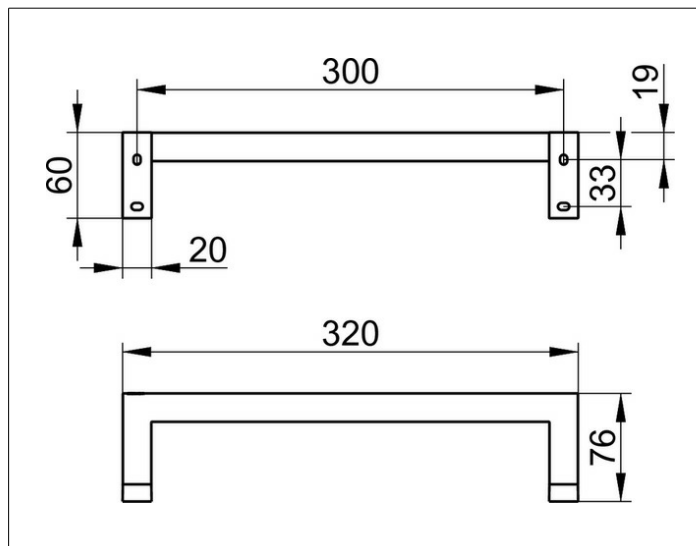

Edition 90 Square  
19107010000 Поручень

ИЗДЕЛИЕ

ЧЕРТЕЖ

ПОВЕРХНОСТЬ

хром

ГАБАРИТЫ

320 mm