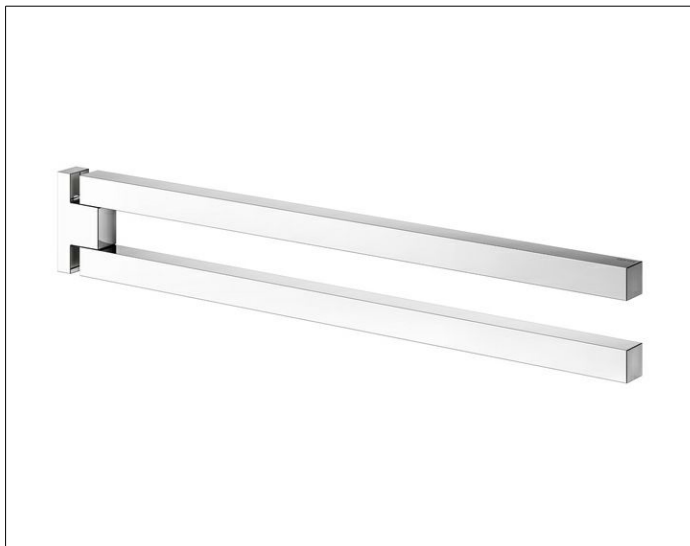

Edition 90 Square

19118010000 Полотенцедержатель

**ИЗДЕЛИЕ**

**ЧЕРТЕЖ**

**ОПИСАНИЕ ИЗДЕЛИЯ**

двойной, поворотный

**ПОВЕРХНОСТЬ**

хром

**ГАБАРИТЫ**

450 mm