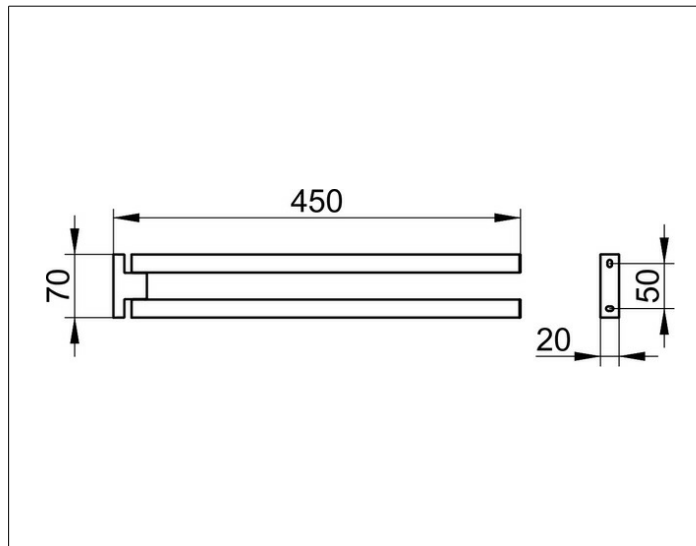

Edition 90 Square

19118010000 Полотенцедержатель

**ИЗДЕЛИЕ**

**ЧЕРТЕЖ**

**ОПИСАНИЕ ИЗДЕЛИЯ**

двойной, поворотный

**ПОВЕРХНОСТЬ**

хром

**ГАБАРИТЫ**

450 mm