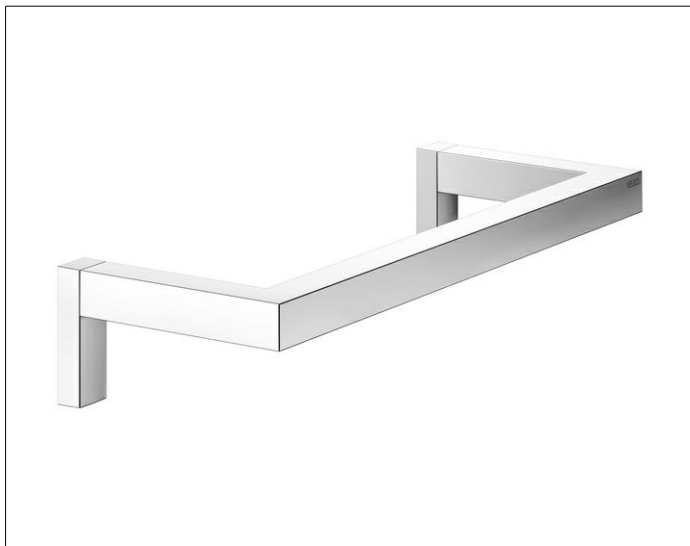

Edition 90 Square

19121010000 Кольцо для полотенца

ИЗДЕЛИЕ

ЧЕРТЕЖ

ОПИСАНИЕ ИЗДЕЛИЯ

неповоротное

ПОВЕРХНОСТЬ

хром