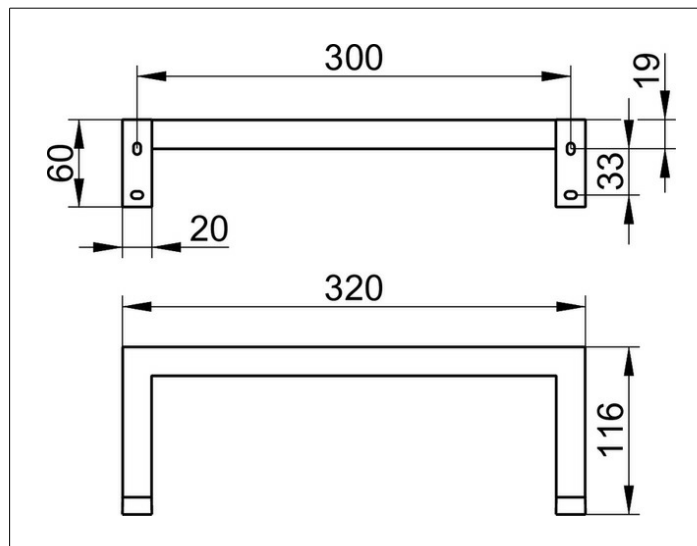

Edition 90 Square

19121010000 Кольцо для полотенца

ИЗДЕЛИЕ

ЧЕРТЕЖ

ОПИСАНИЕ ИЗДЕЛИЯ

неповоротное

ПОВЕРХНОСТЬ

хром